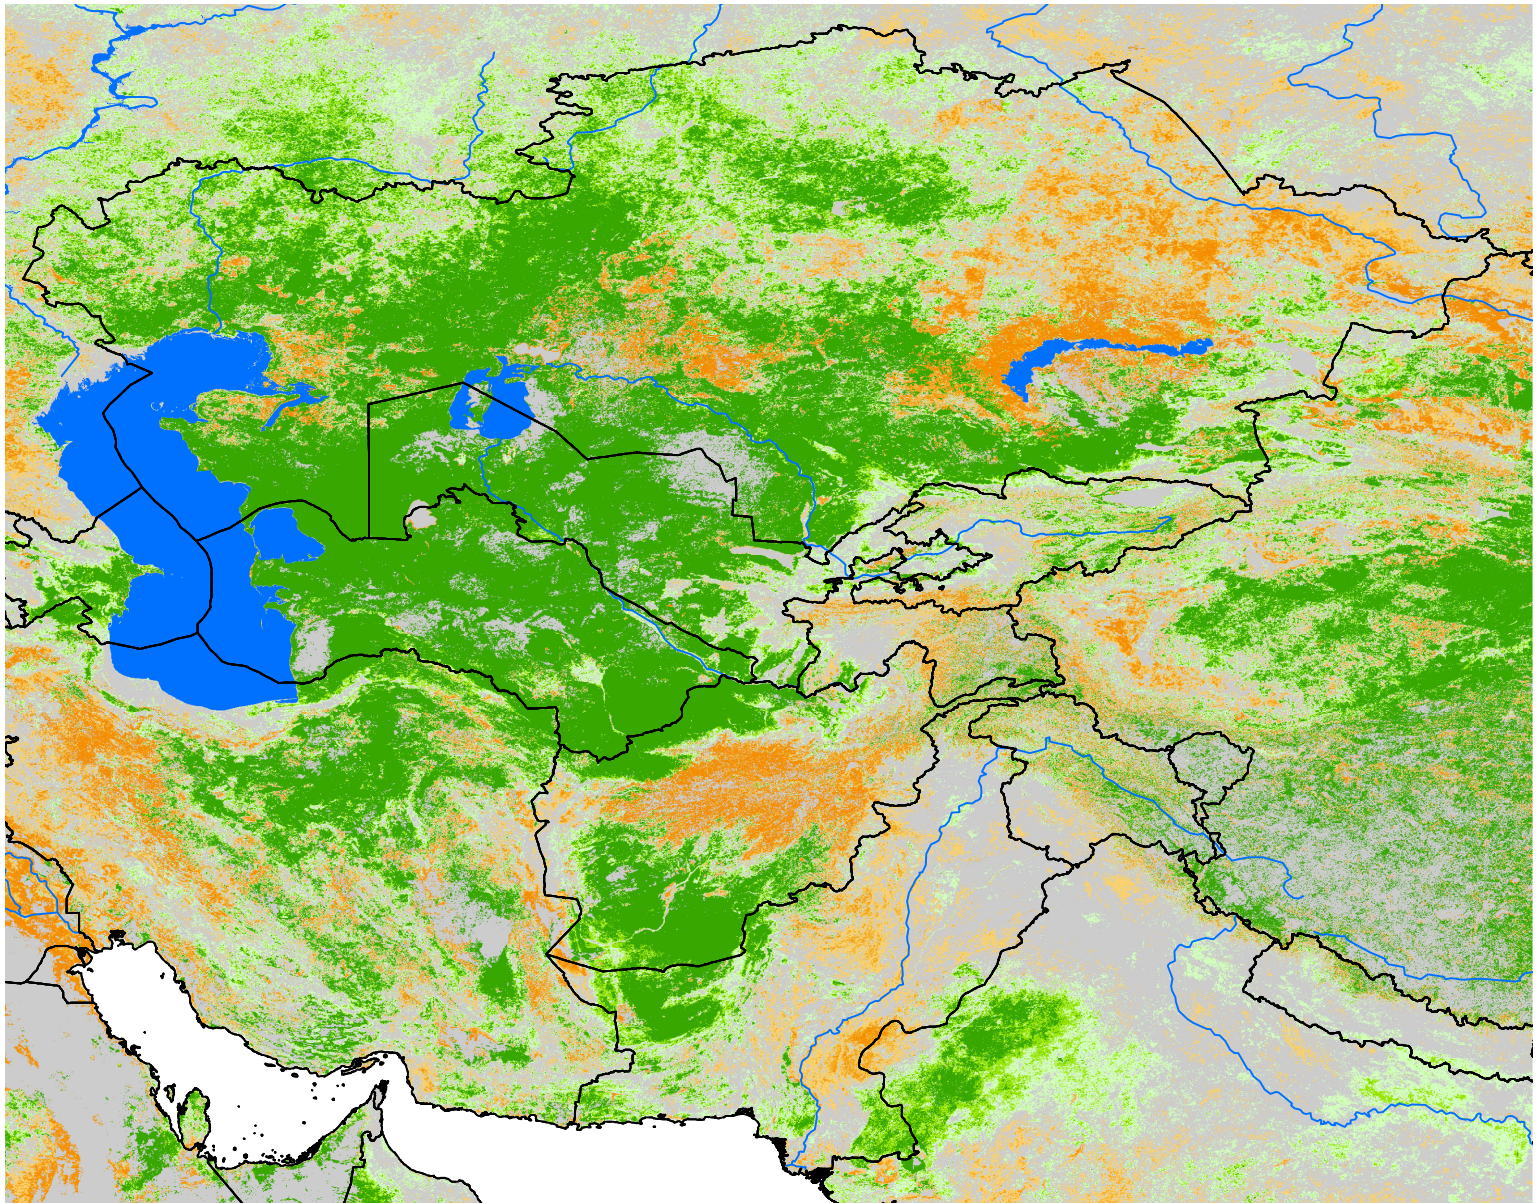

Central Asia SSEBop Cumulative ET Anomaly

Percent of Median (2003-2015)
Apr Dekad 1 - Jul Dekad 1, 2003

ET Anomaly (%)