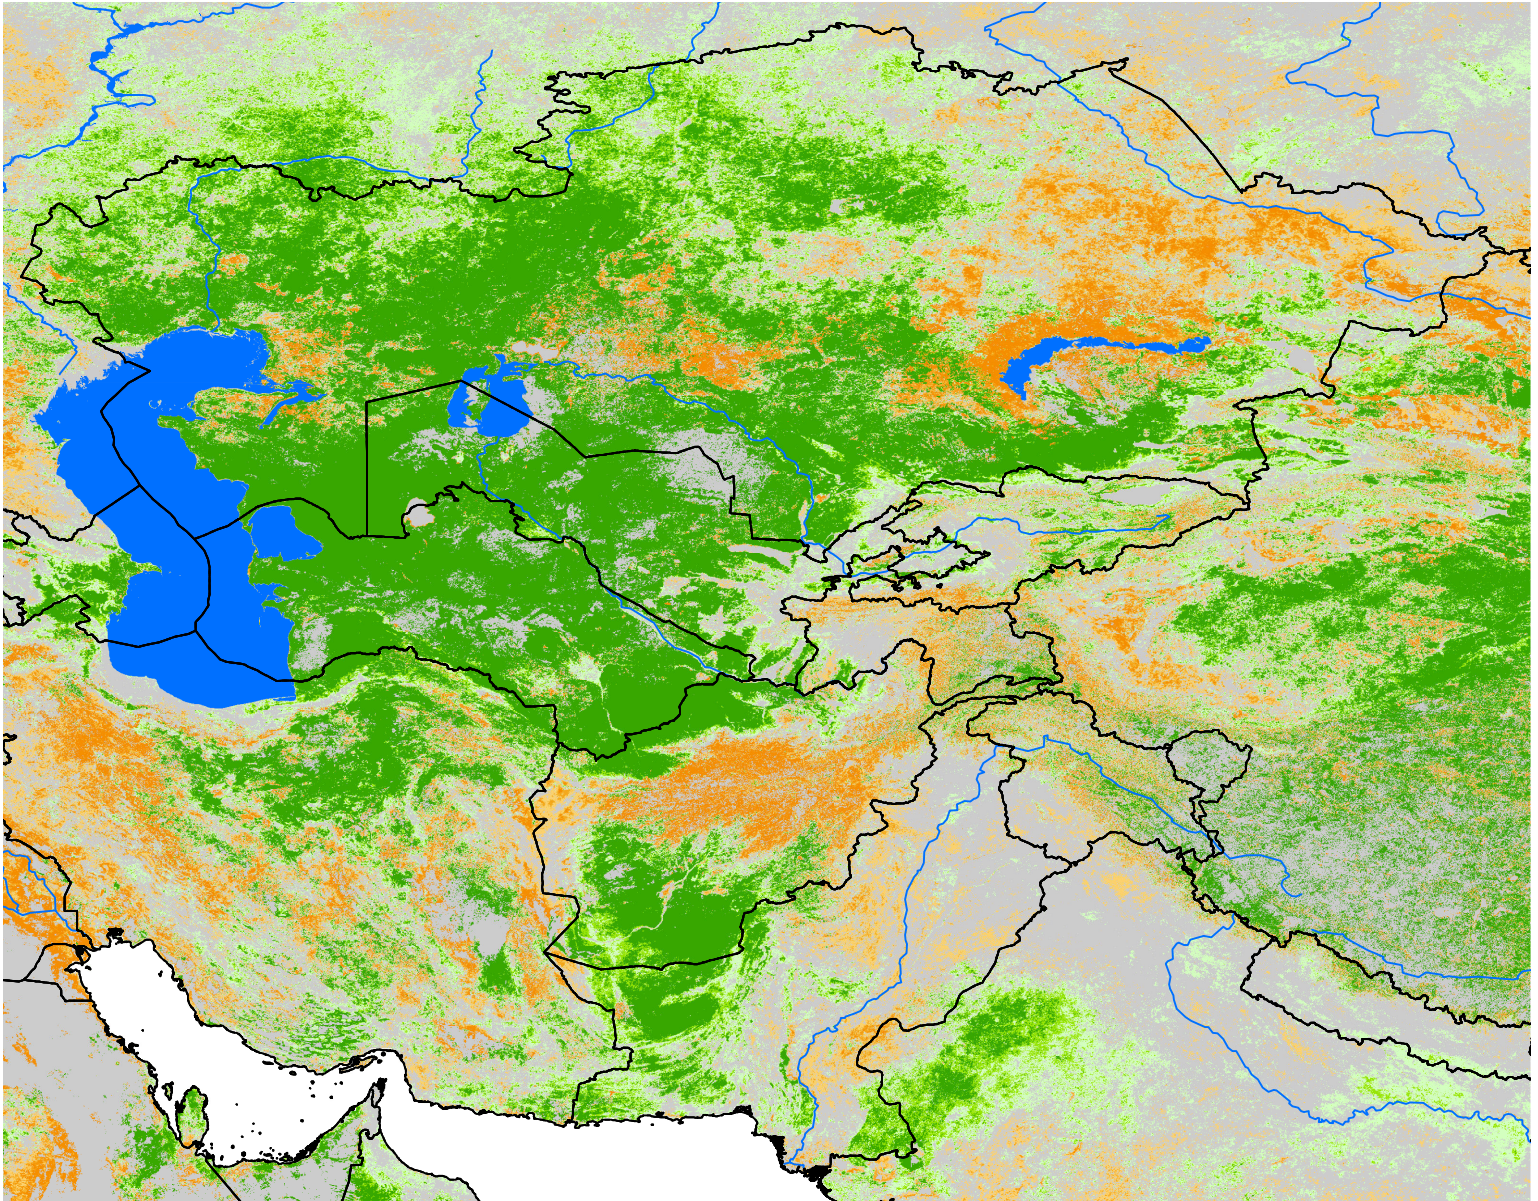

Central Asia SSEBop Cumulative ET Anomaly

Percent of Median (2003-2015)
Apr Dekad 1 - Jul Dekad 2, 2003

ET Anomaly (%)