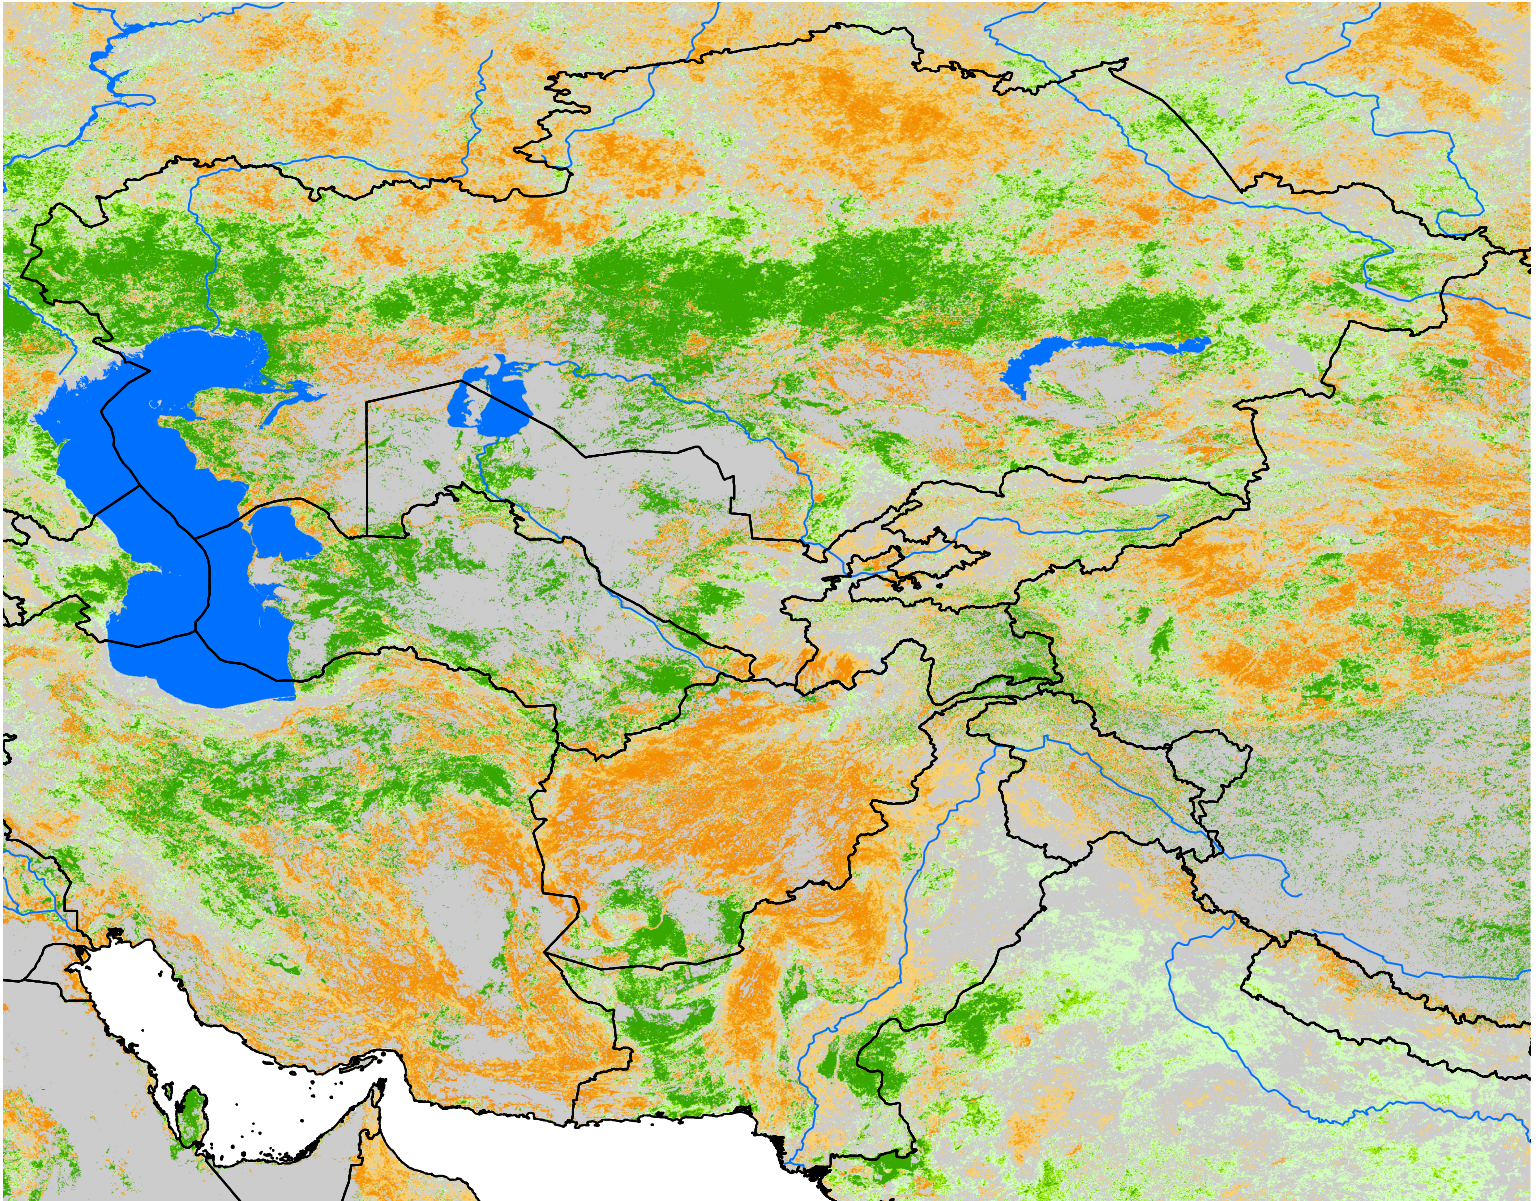

Central Asia

SSEBop Cumulative ET Anomaly

Percent of Median (2003-2015)
Apr Dekad 1 - Jun Dekad 1, 2004

ET Anomaly (%)