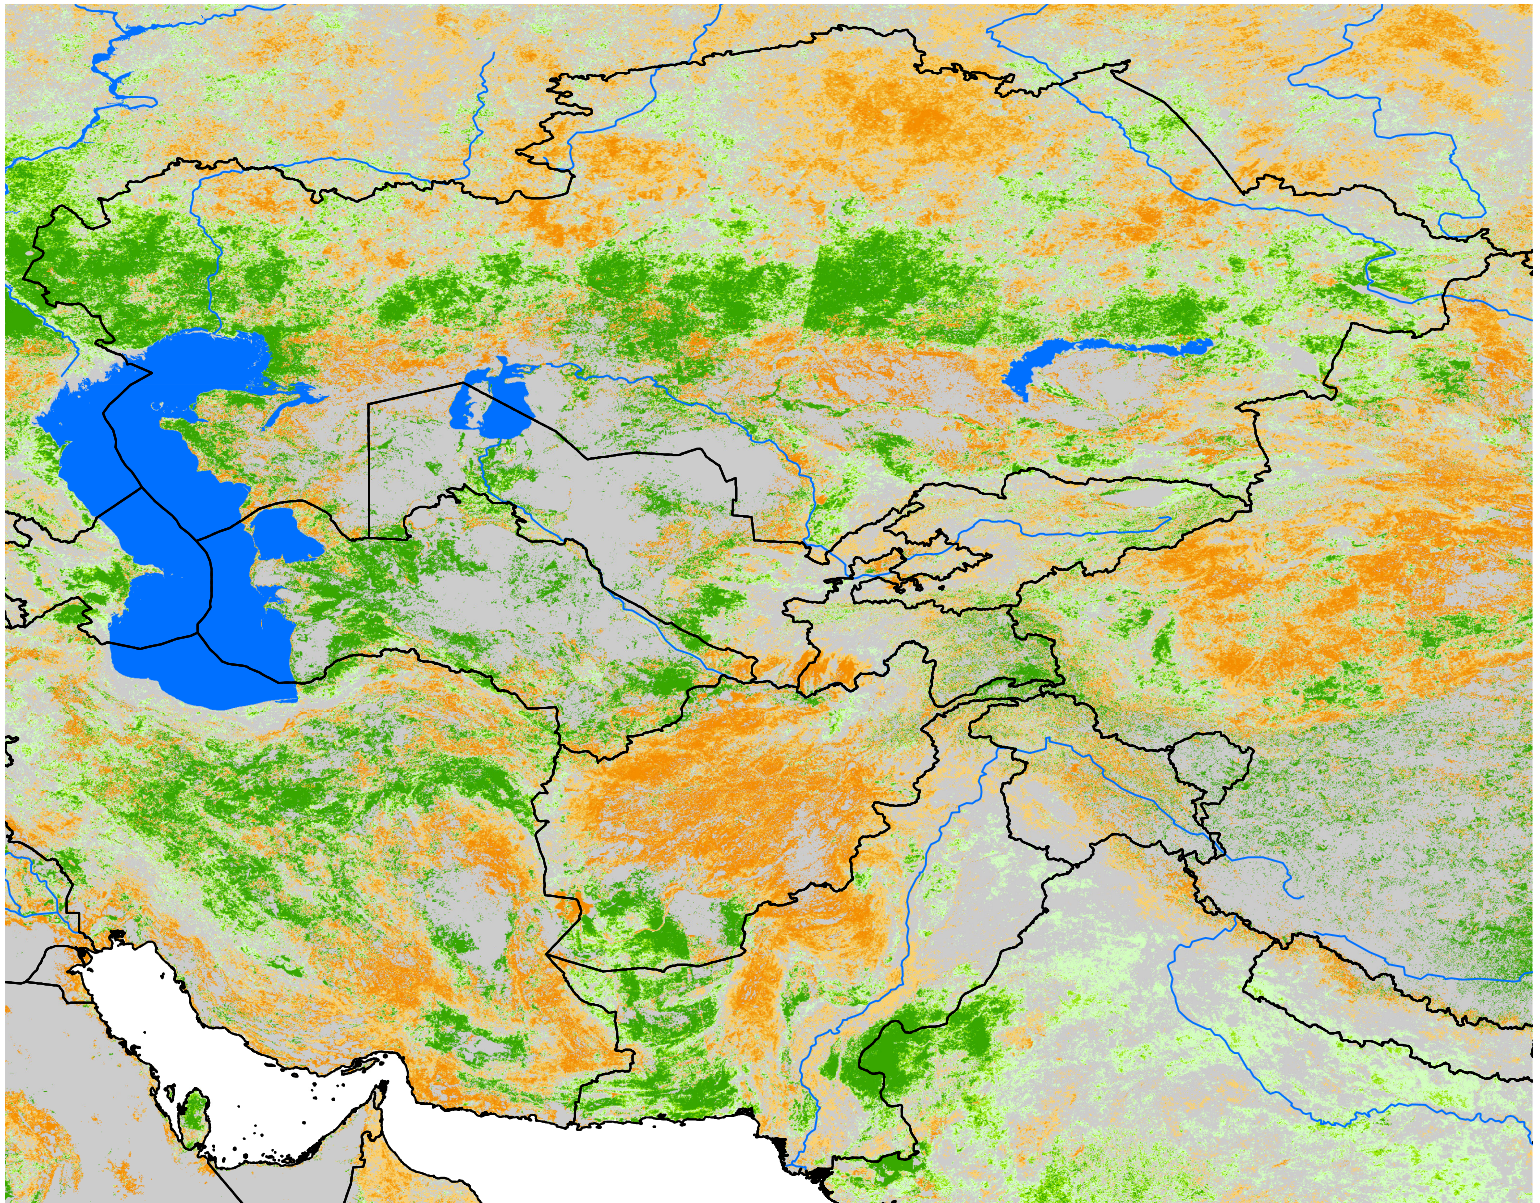

# Central Asia SSEBop Cumulative ET Anomaly

Percent of Median (2003-2015)  
Apr Dekad 1 - Jun Dekad 2, 2004

ET Anomaly (%)