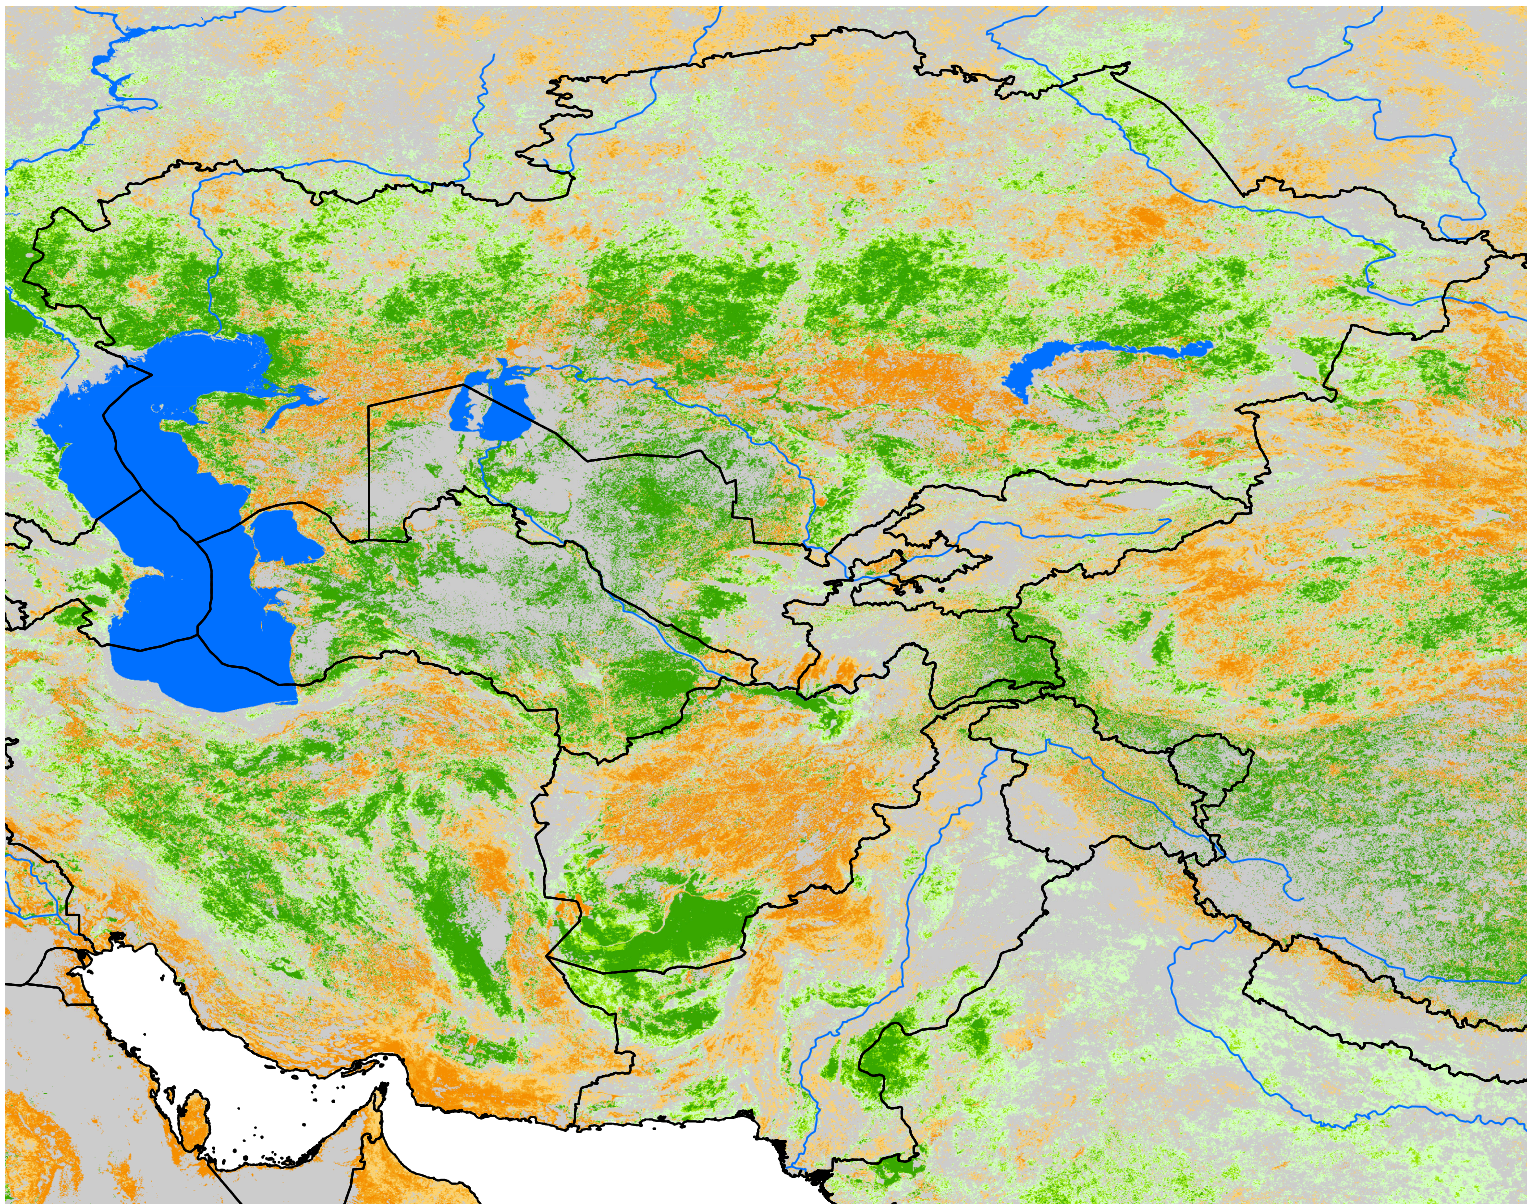

Central Asia SSEBop Cumulative ET Anomaly

Percent of Median (2003-2015)
Apr Dekad 1 - Jul Dekad 2, 2004

ET Anomaly (%)