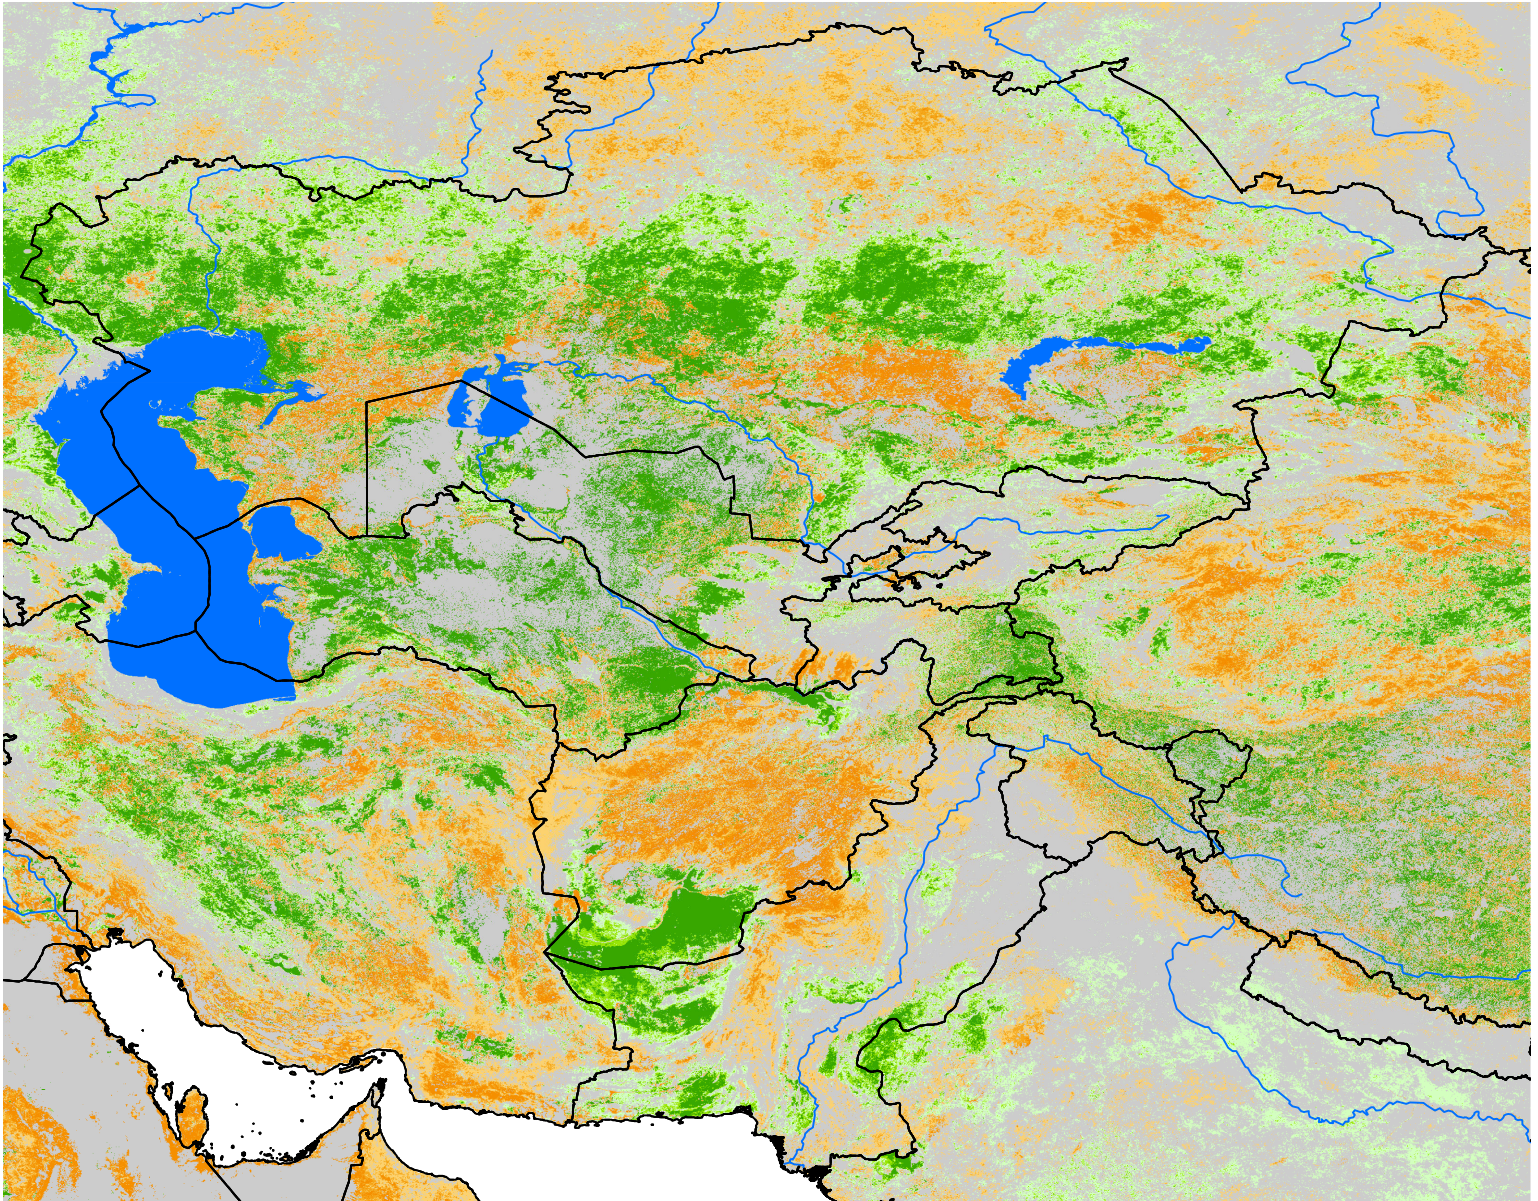

# Central Asia SSEBop Cumulative ET Anomaly

Percent of Median (2003-2015)  
Apr Dekad 1 - Sep Dekad 1, 2004

ET Anomaly (%)