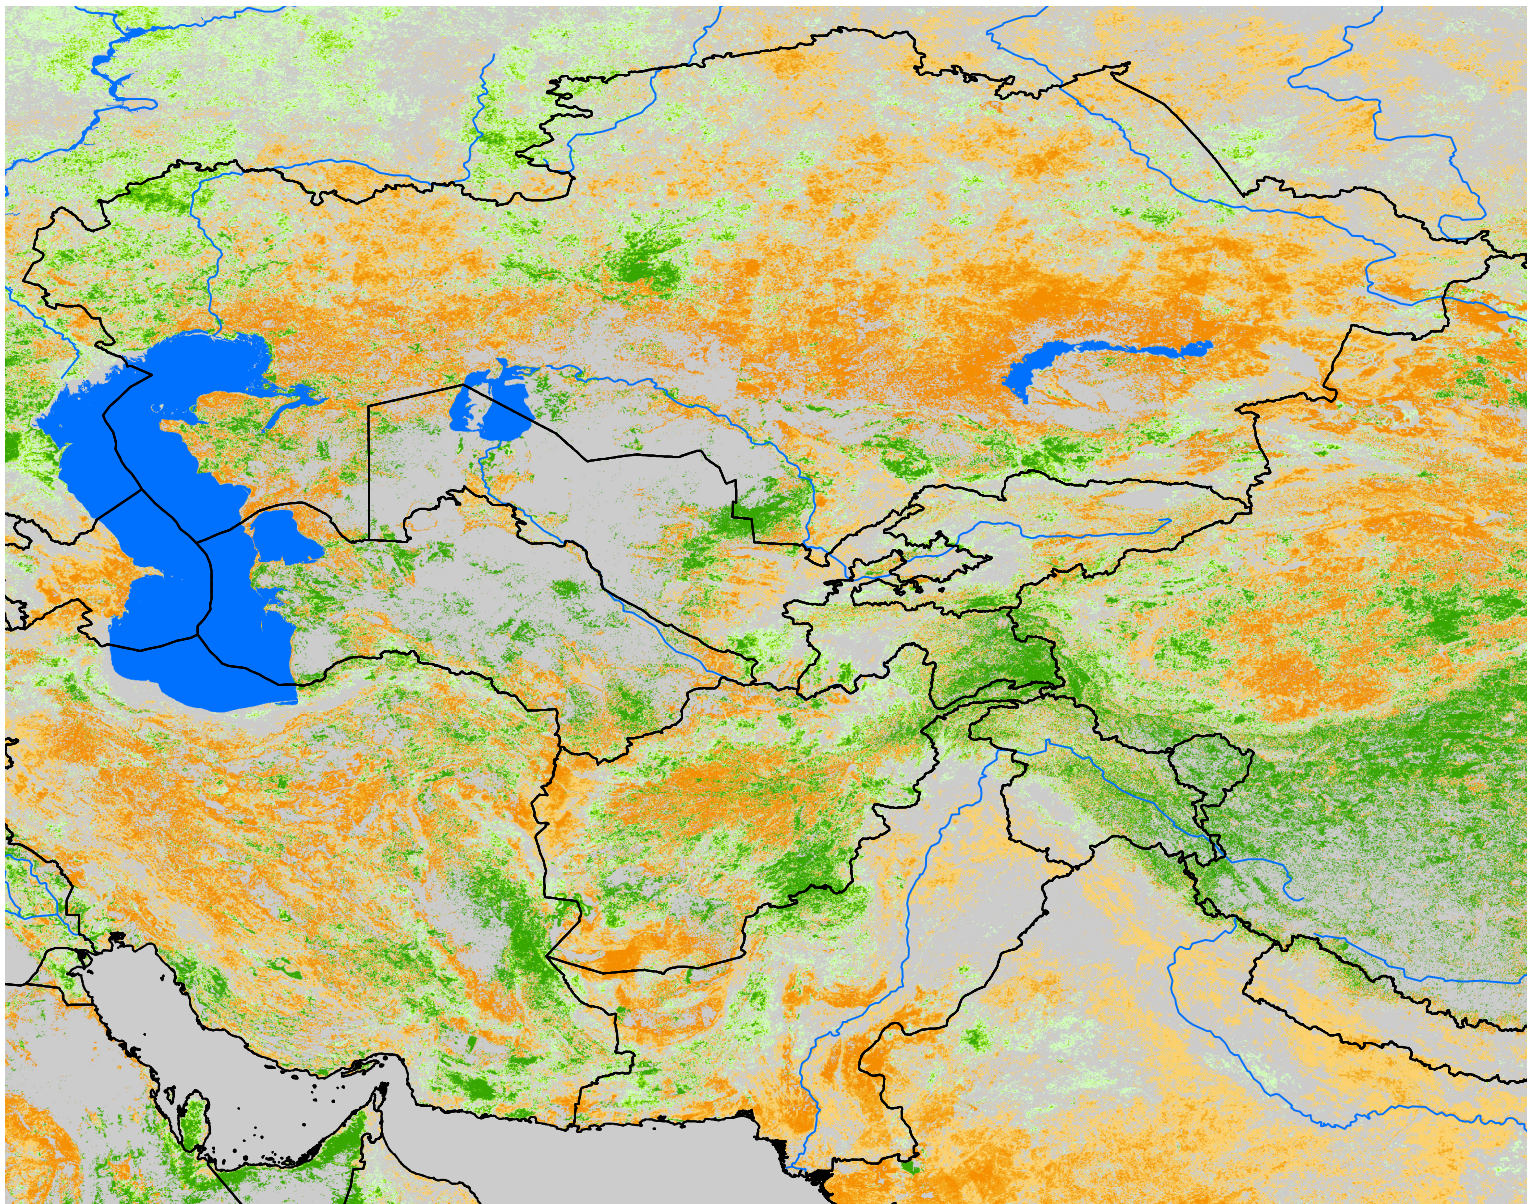

Central Asia SSEBop Cumulative ET Anomaly

Percent of Median (2003-2015)
Apr Dekad 1 - Jul Dekad 1, 2005

ET Anomaly (%)