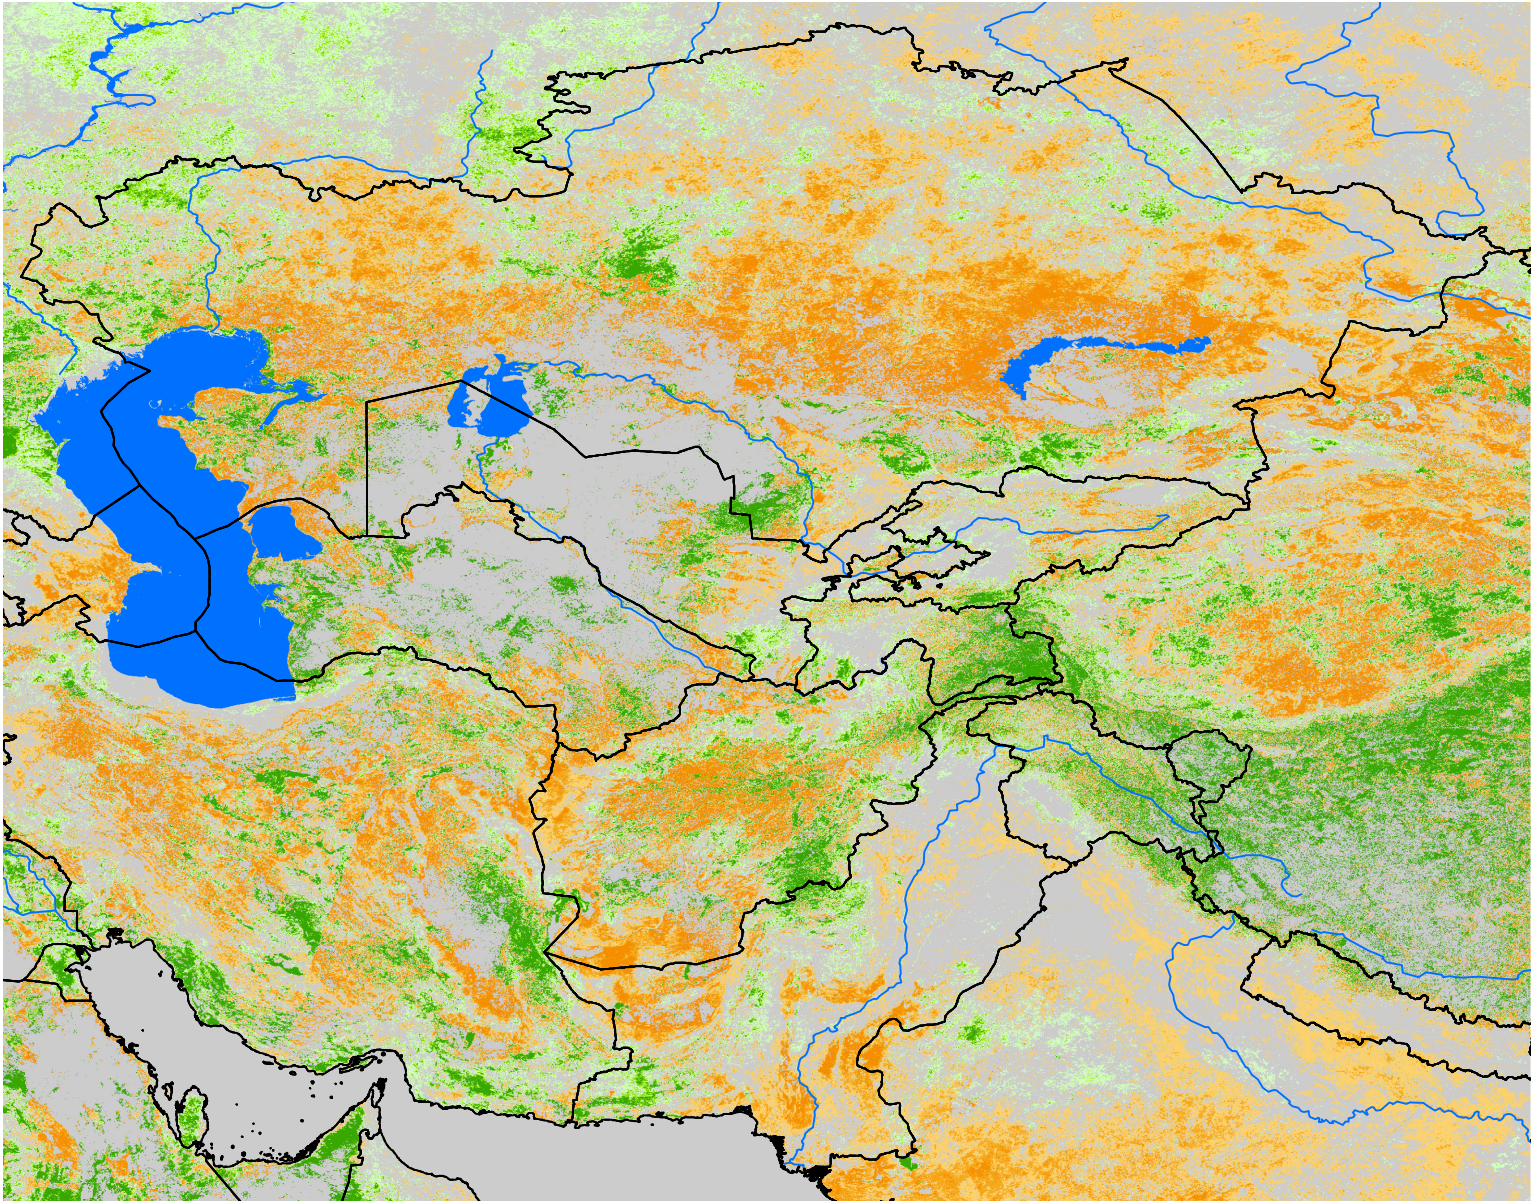

Central Asia

SSEBop Cumulative ET Anomaly

Percent of Median (2003-2015)
Apr Dekad 1 - Jul Dekad 2, 2005

ET Anomaly (%)