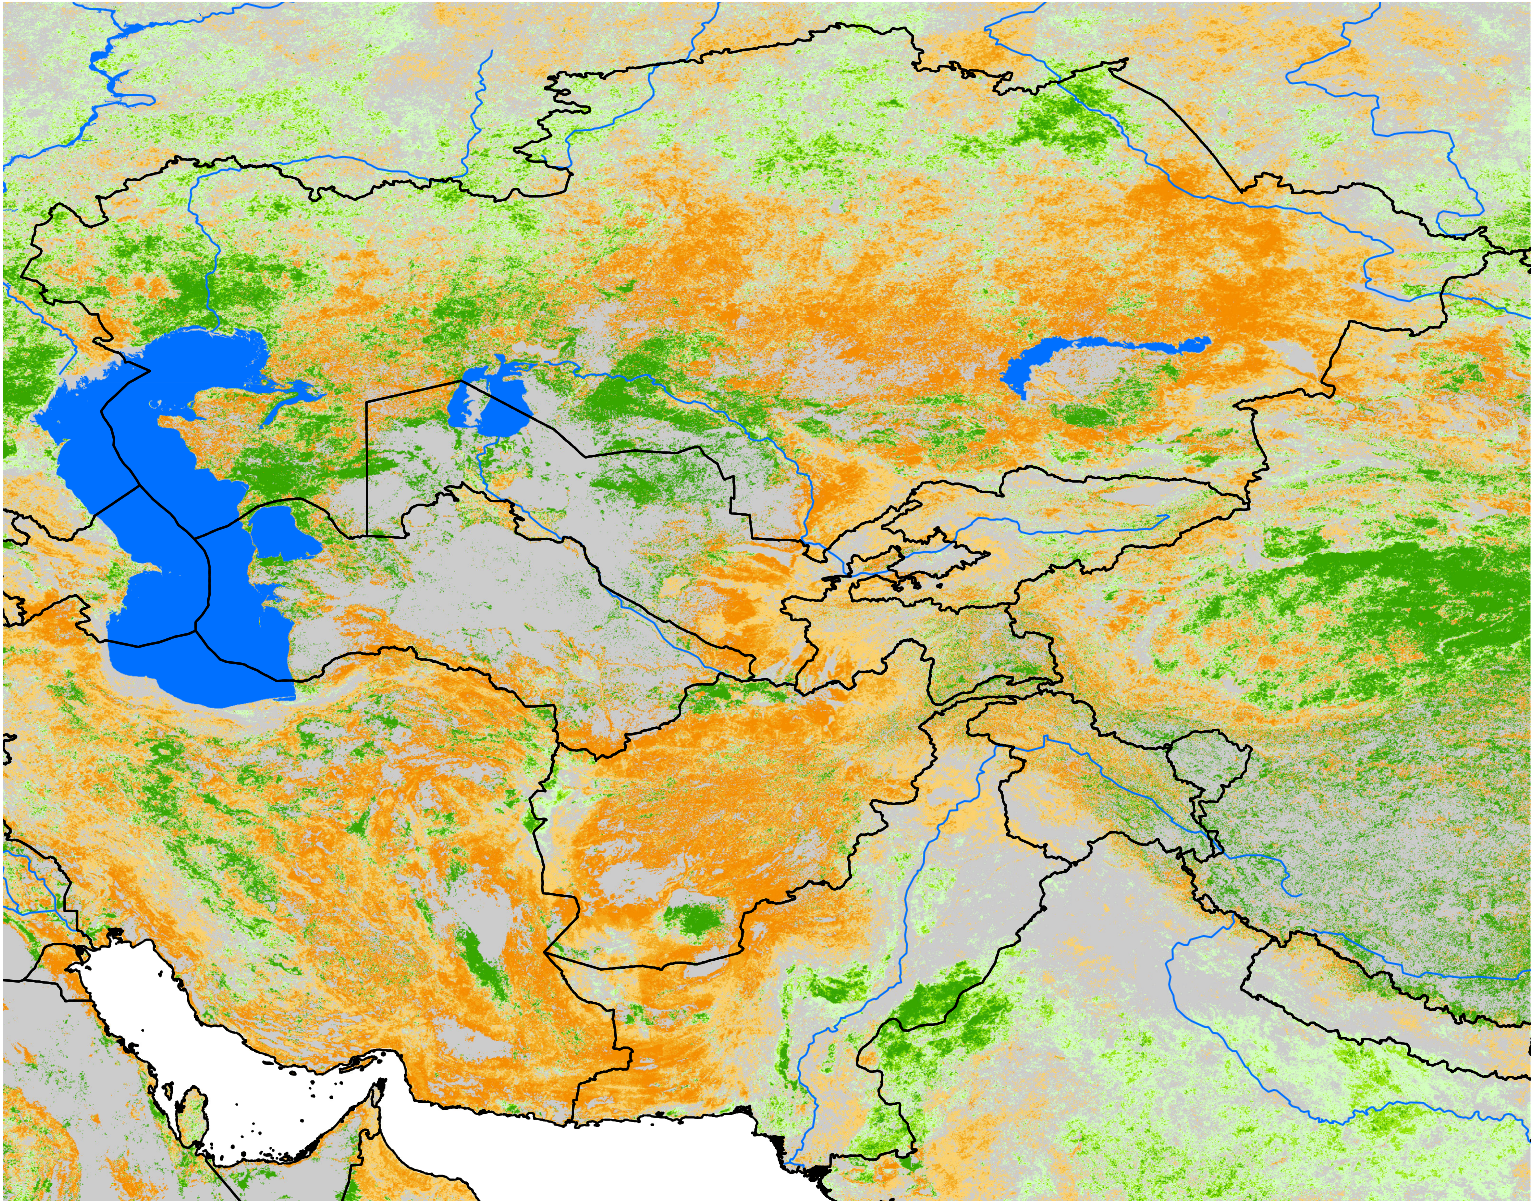

Central Asia SSEBop Cumulative ET Anomaly

Percent of Median (2003-2015)
Apr Dekad 1 - Jul Dekad 1, 2006

ET Anomaly (%)