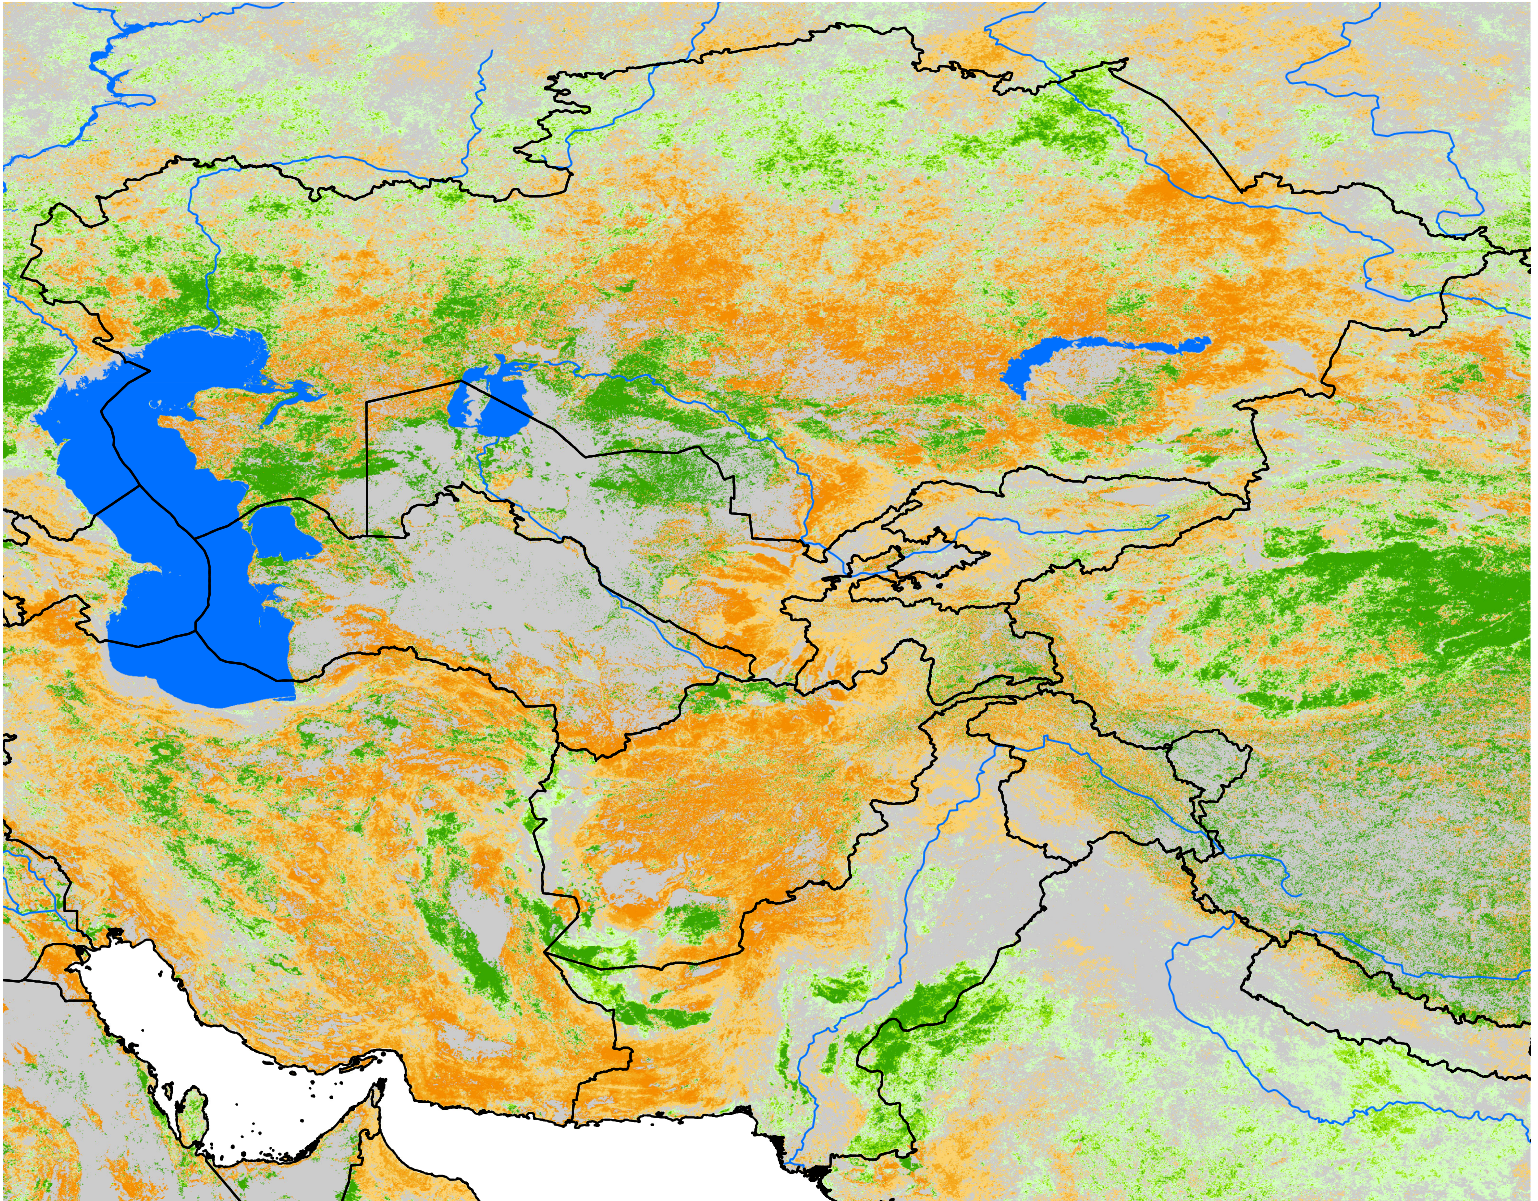

Central Asia SSEBop Cumulative ET Anomaly

Percent of Median (2003-2015)
Apr Dekad 1 - Jul Dekad 2, 2006

ET Anomaly (%)