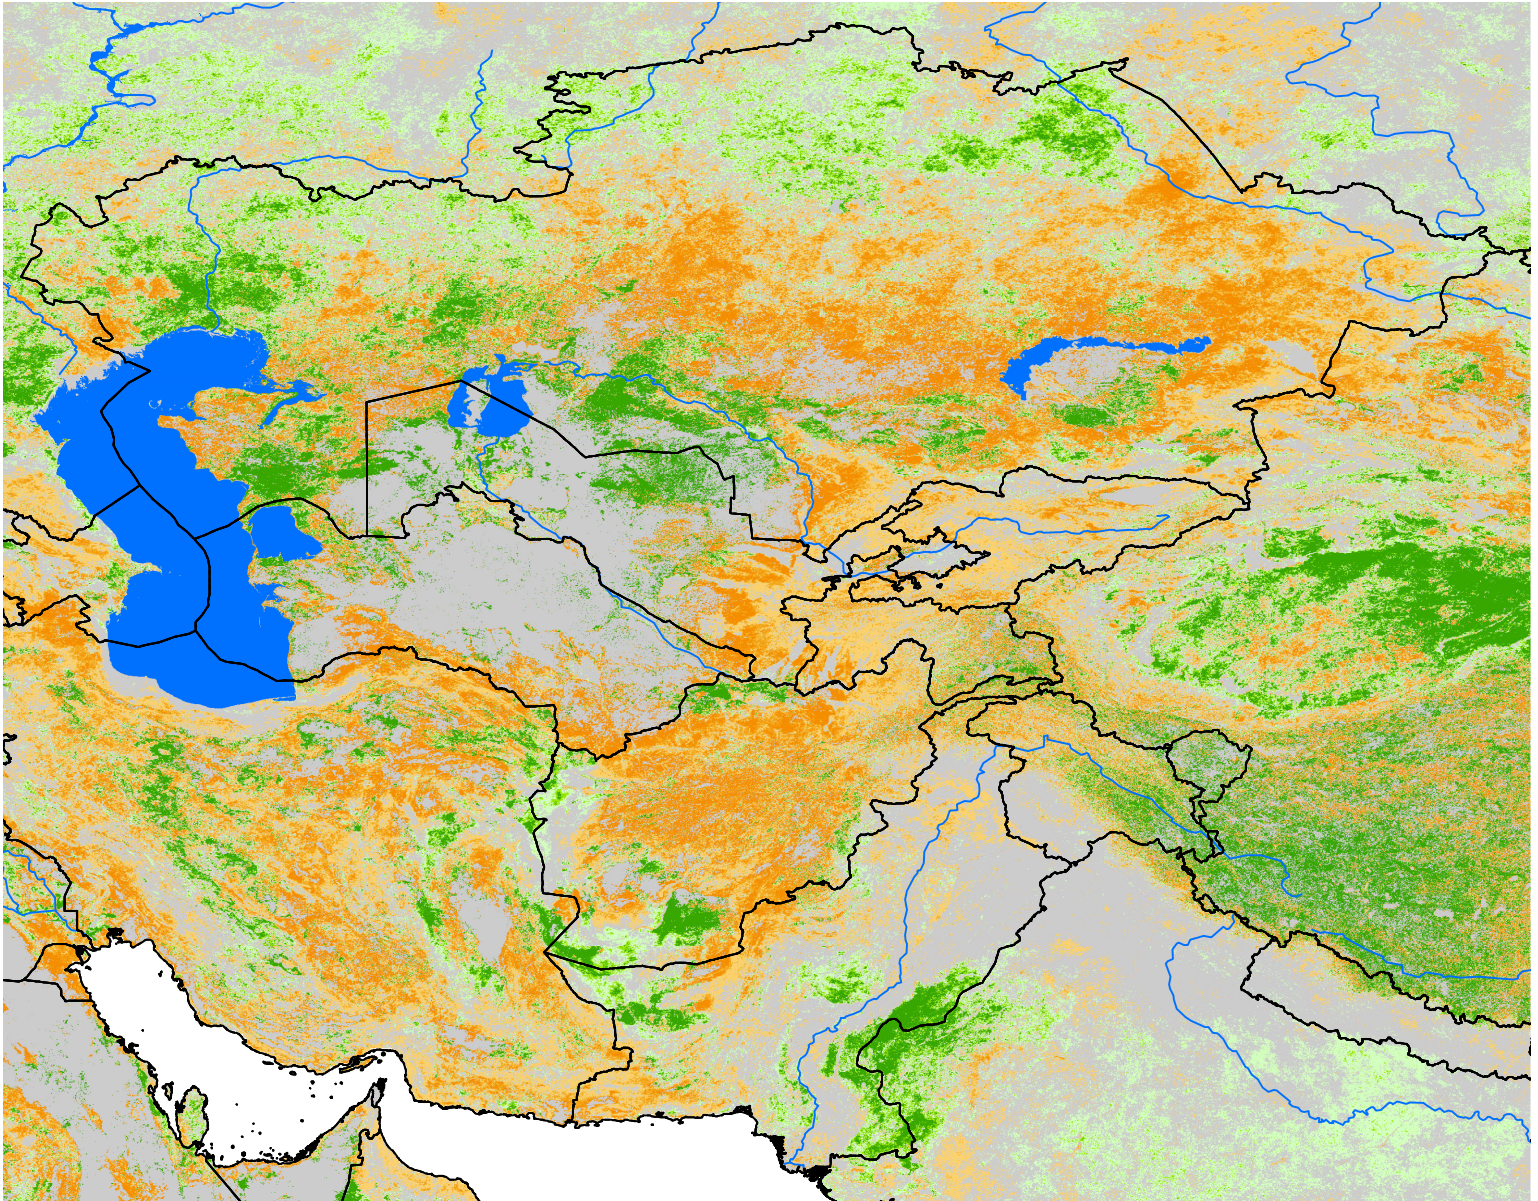

# Central Asia SSEBop Cumulative ET Anomaly

Percent of Median (2003-2015)  
Apr Dekad 1 - Sep Dekad 2, 2006

ET Anomaly (%)