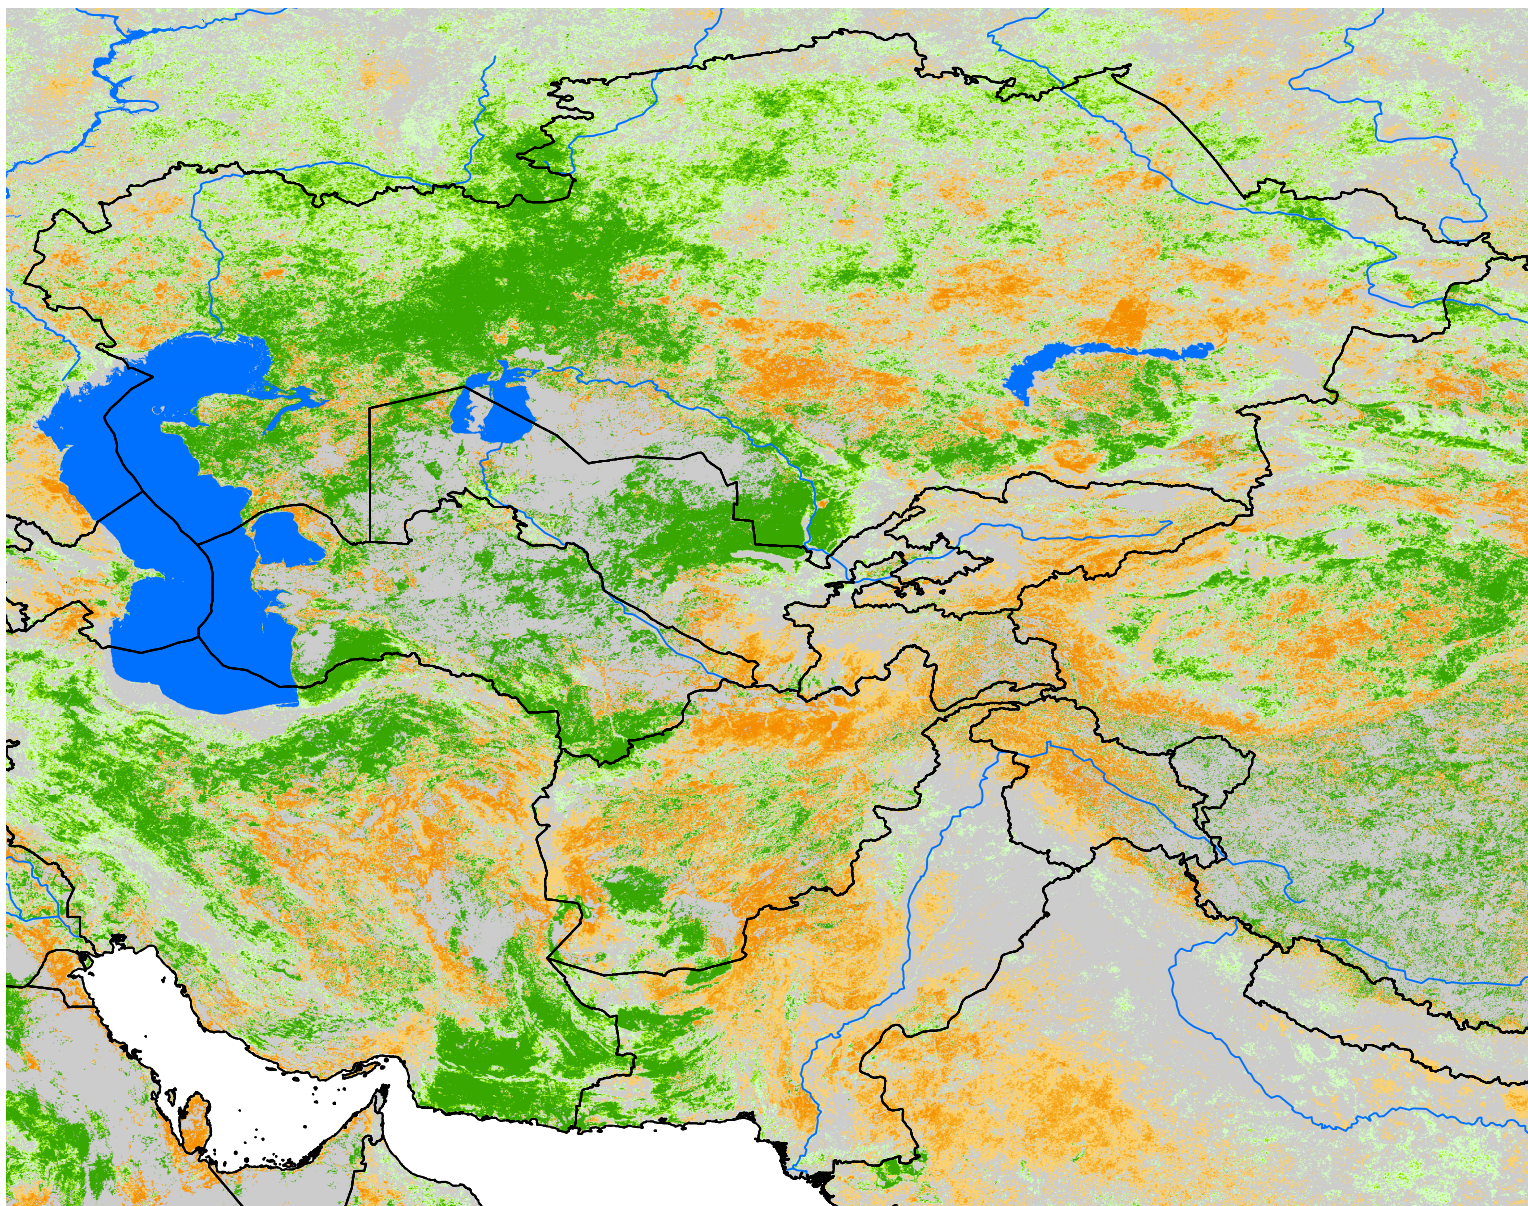

# Central Asia SSEBop Cumulative ET Anomaly

Percent of Median (2003-2015)  
Apr Dekad 1 - Jul Dekad 1, 2007

ET Anomaly (%)