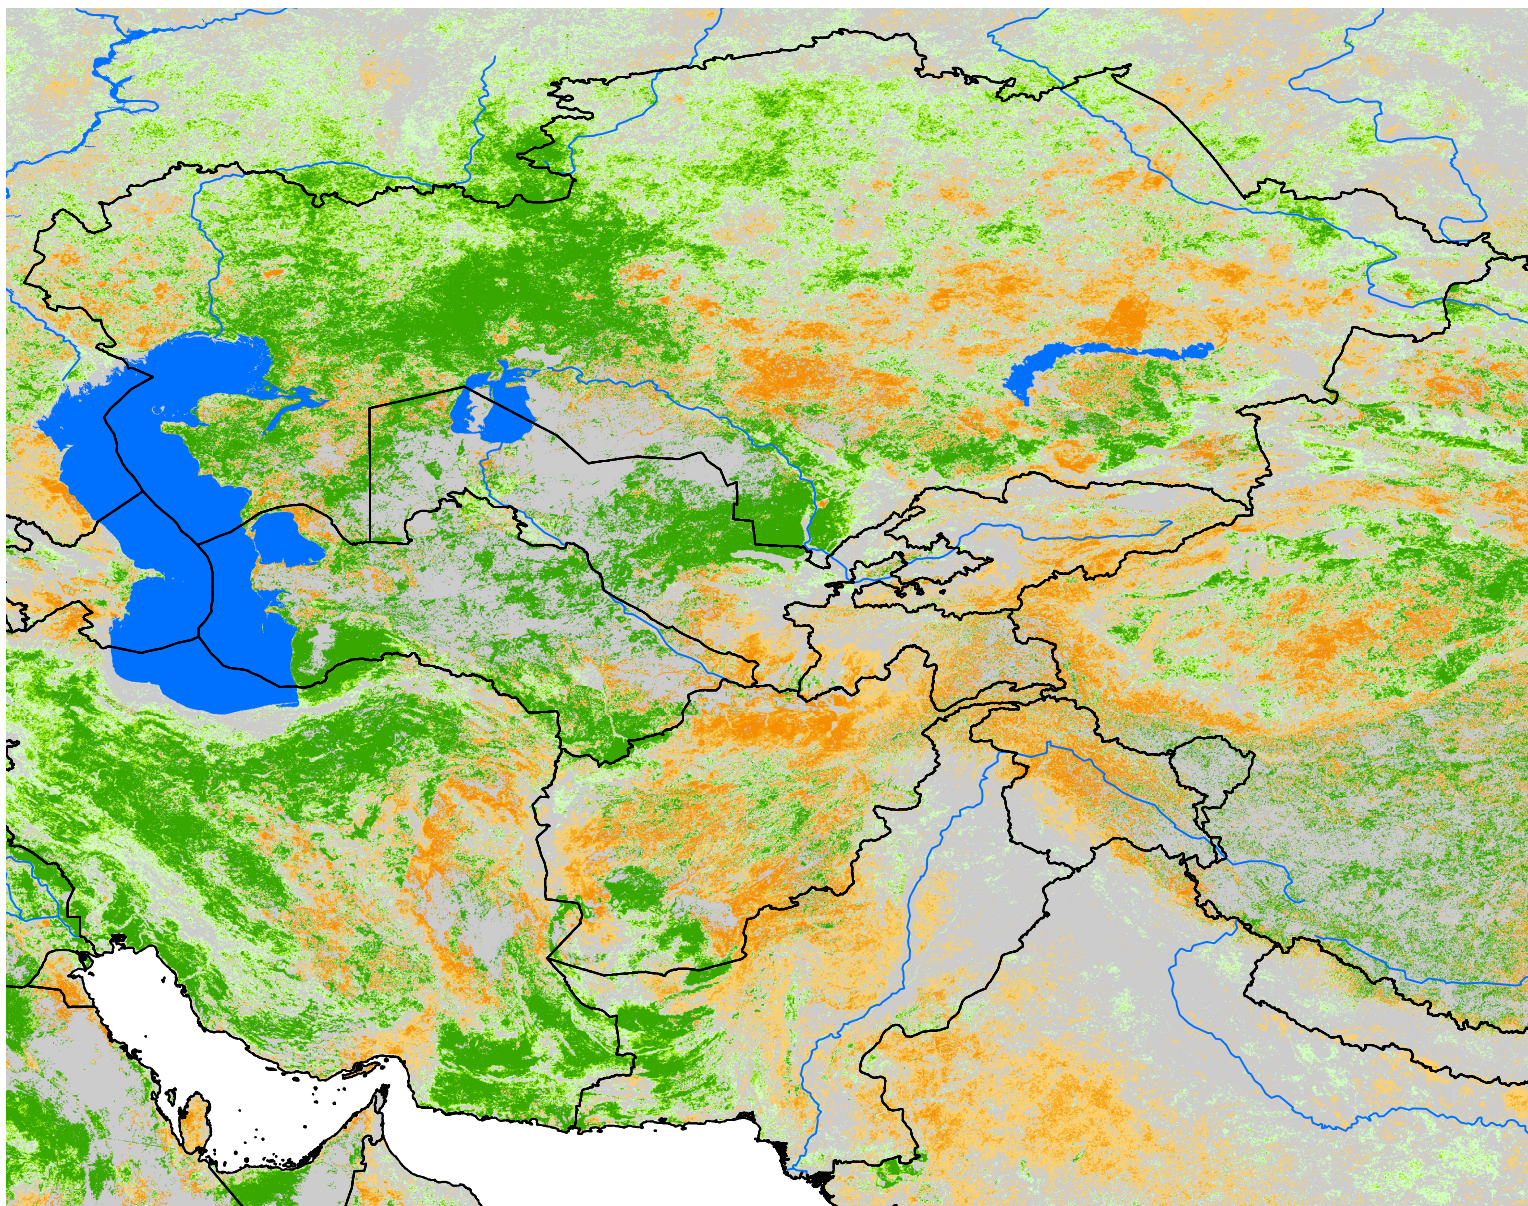

Central Asia

SSEBop Cumulative ET Anomaly

Percent of Median (2003-2015)
Apr Dekad 1 - Jul Dekad 2, 2007

ET Anomaly (%)