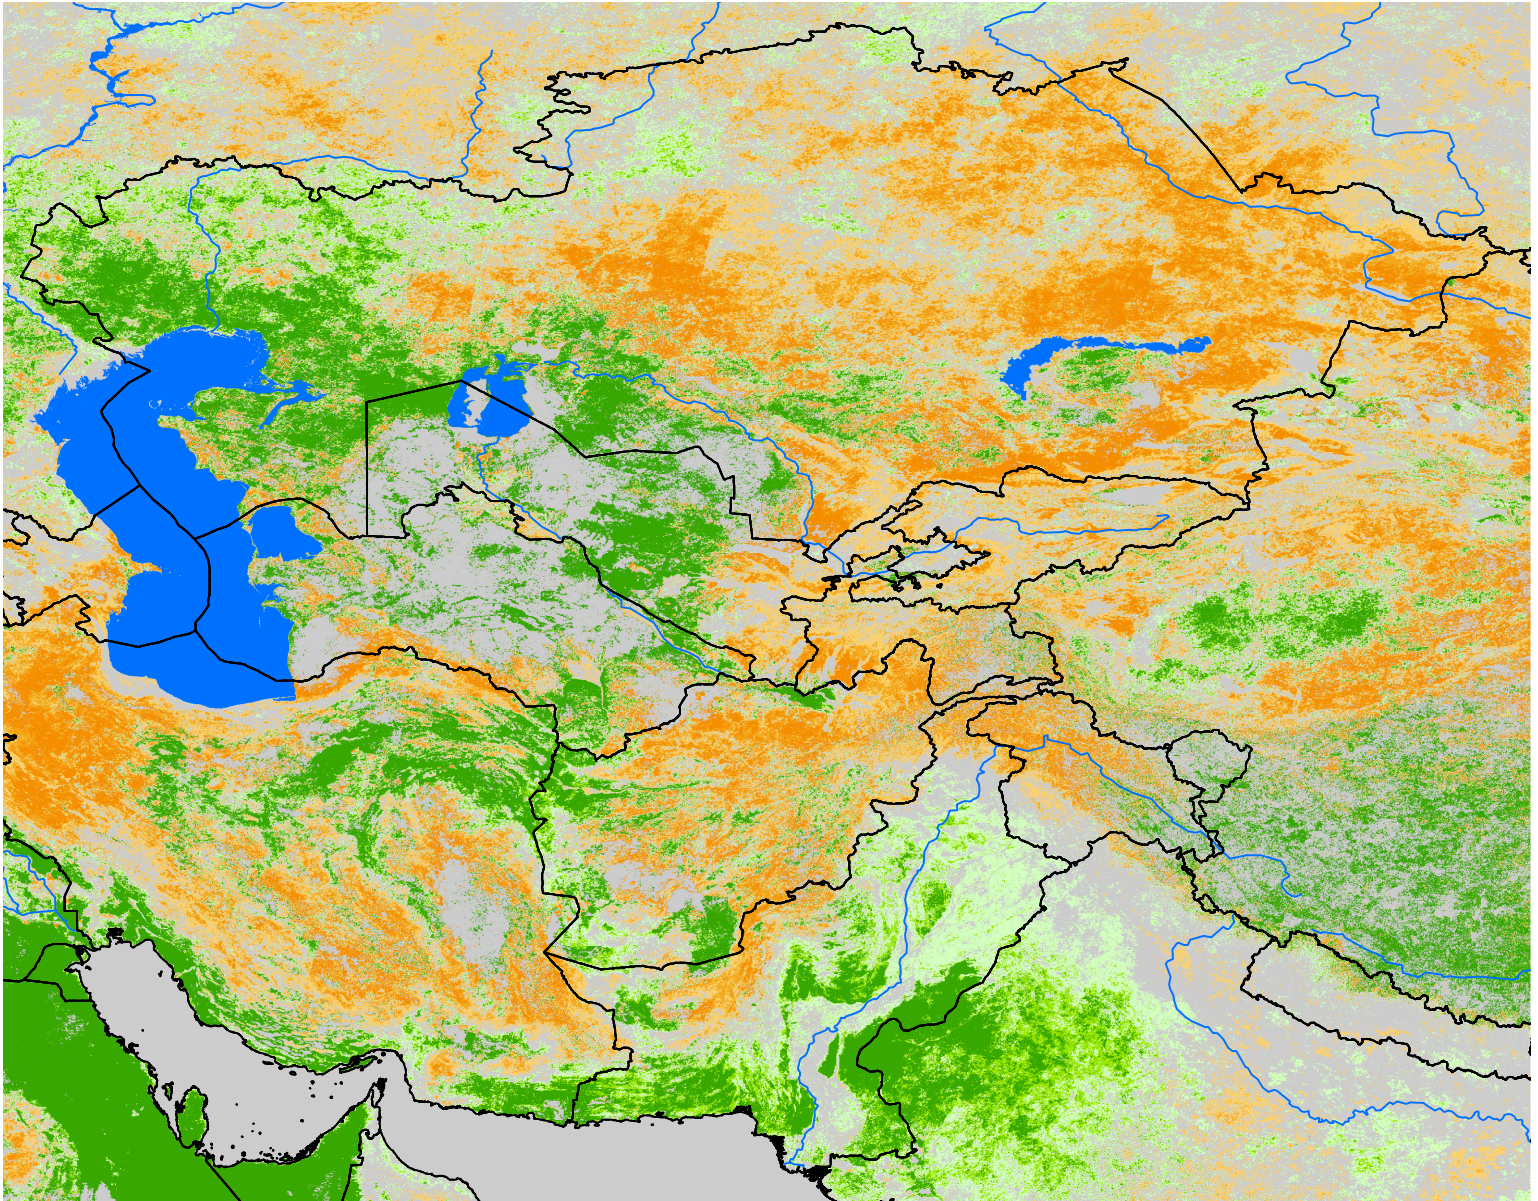

Central Asia SSEBop Cumulative ET Anomaly

Percent of Median (2003-2015)
Apr Dekad 1 - Jul Dekad 1, 2008

ET Anomaly (%)