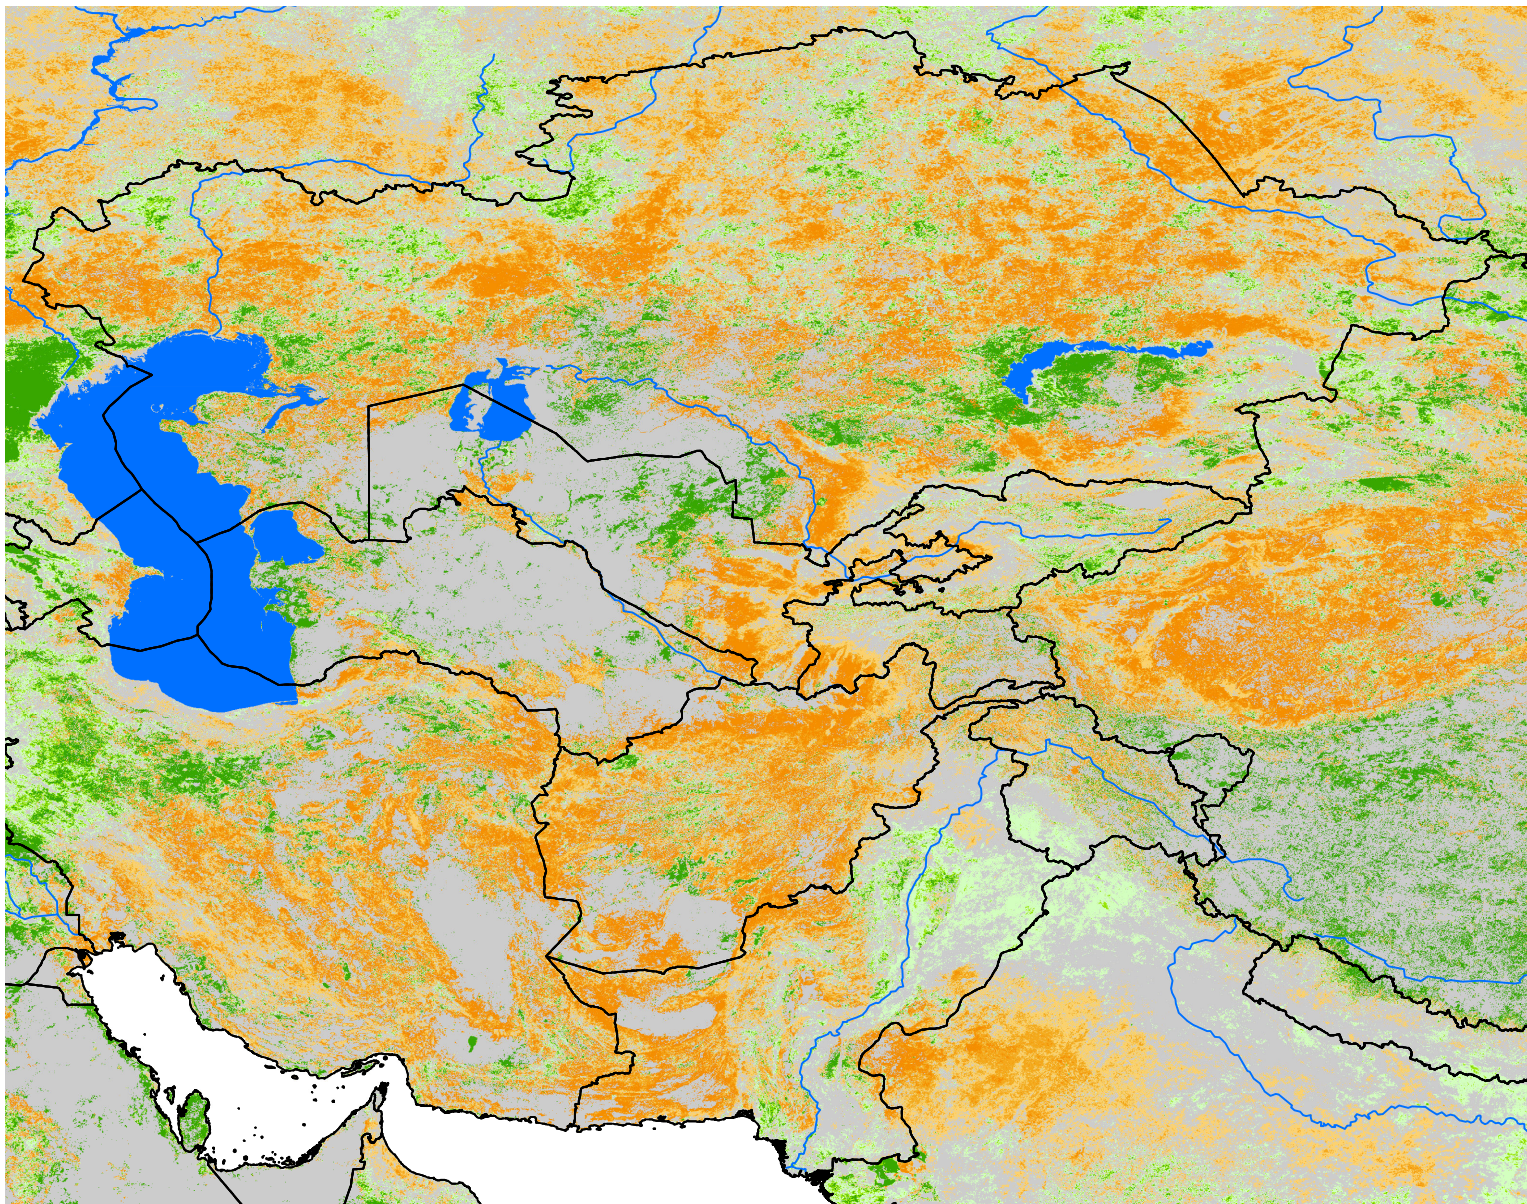

# Central Asia SSEBop Cumulative ET Anomaly

Percent of Median (2003-2015)  
Apr Dekad 1 - Jun Dekad 1, 2011

ET Anomaly (%)