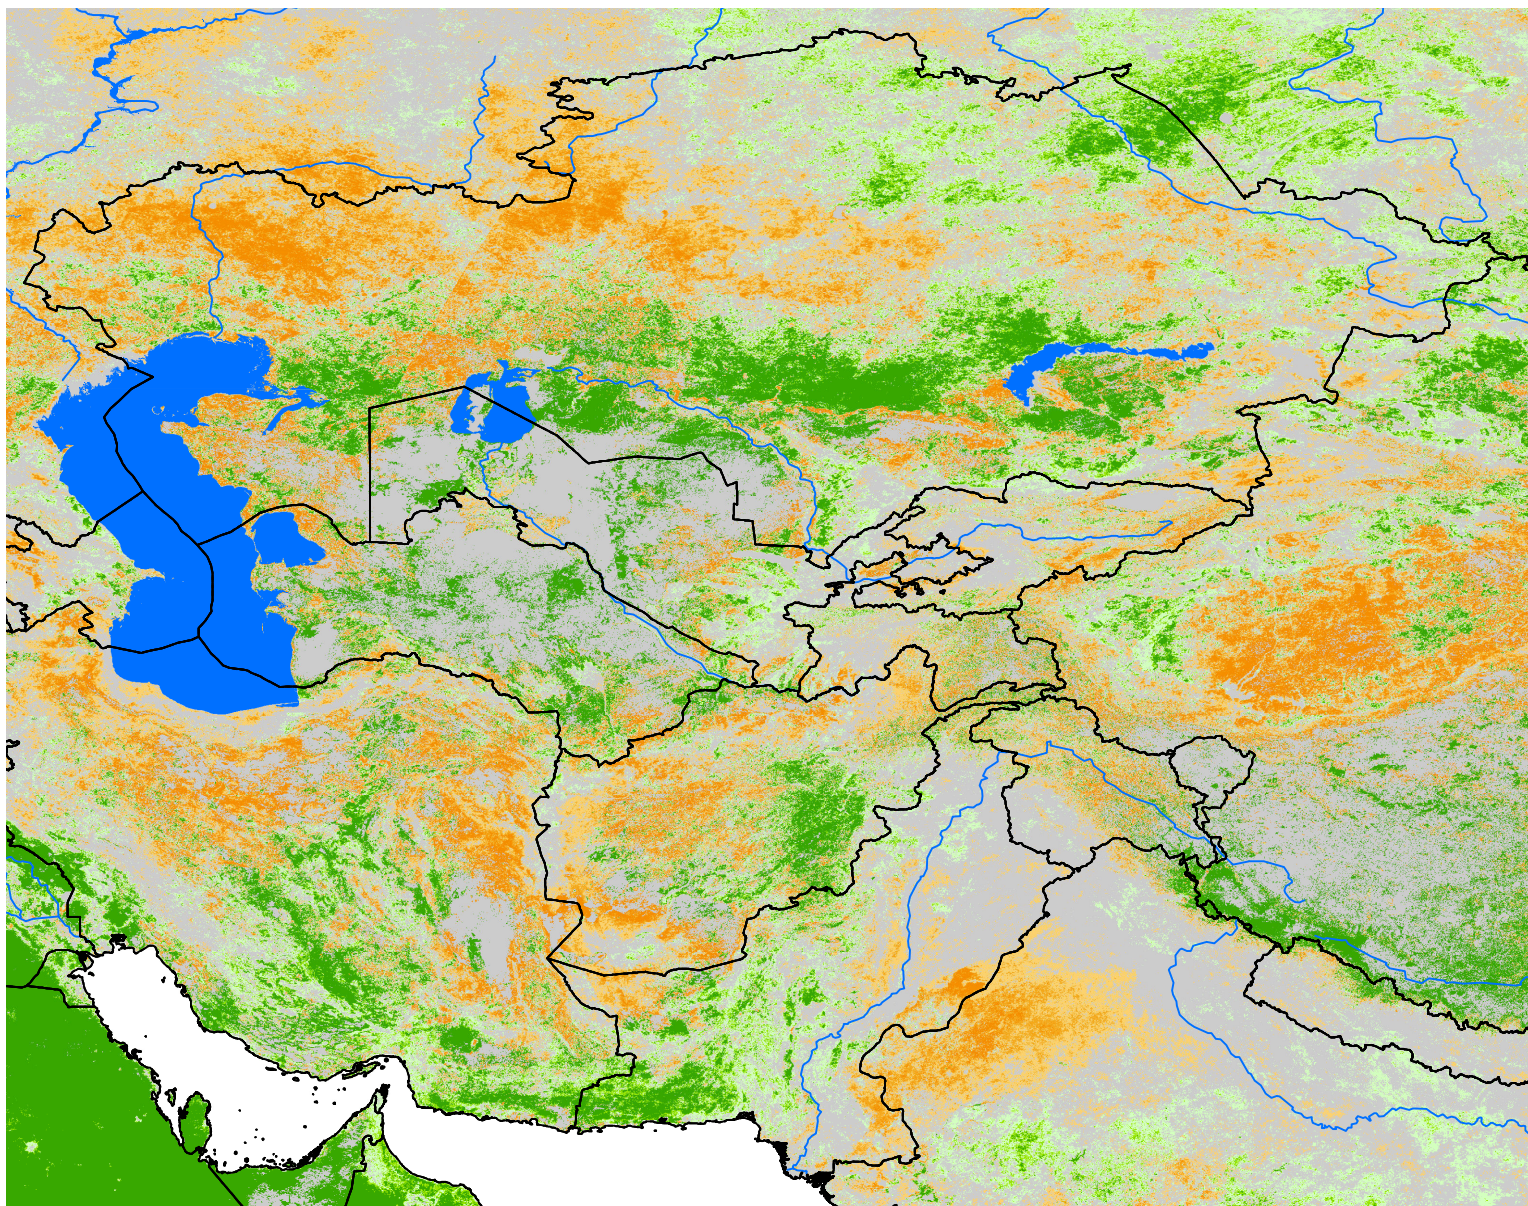

Central Asia SSEBop Cumulative ET Anomaly

Percent of Median (2003-2015)
Apr Dekad 1 - Jul Dekad 1, 2013

ET Anomaly (%)