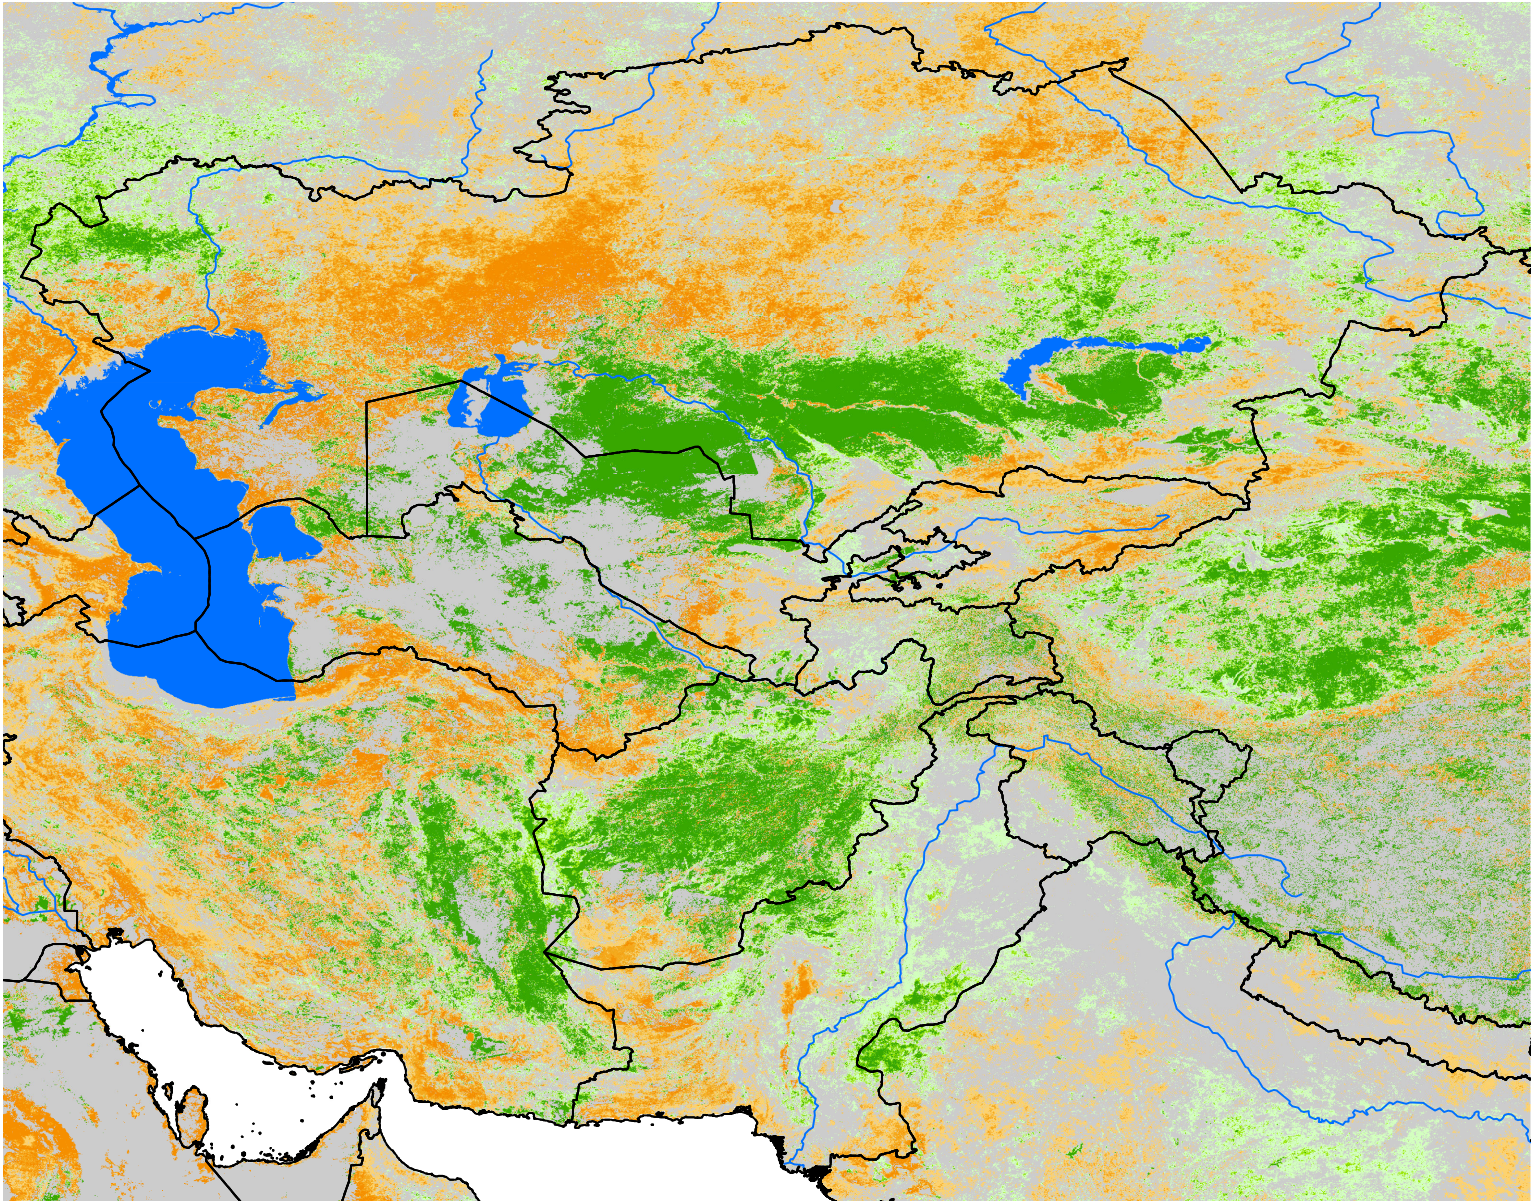

Central Asia SSEBop Cumulative ET Anomaly

Percent of Median (2003-2015)
Apr Dekad 1 - Jul Dekad 1, 2014

ET Anomaly (%)