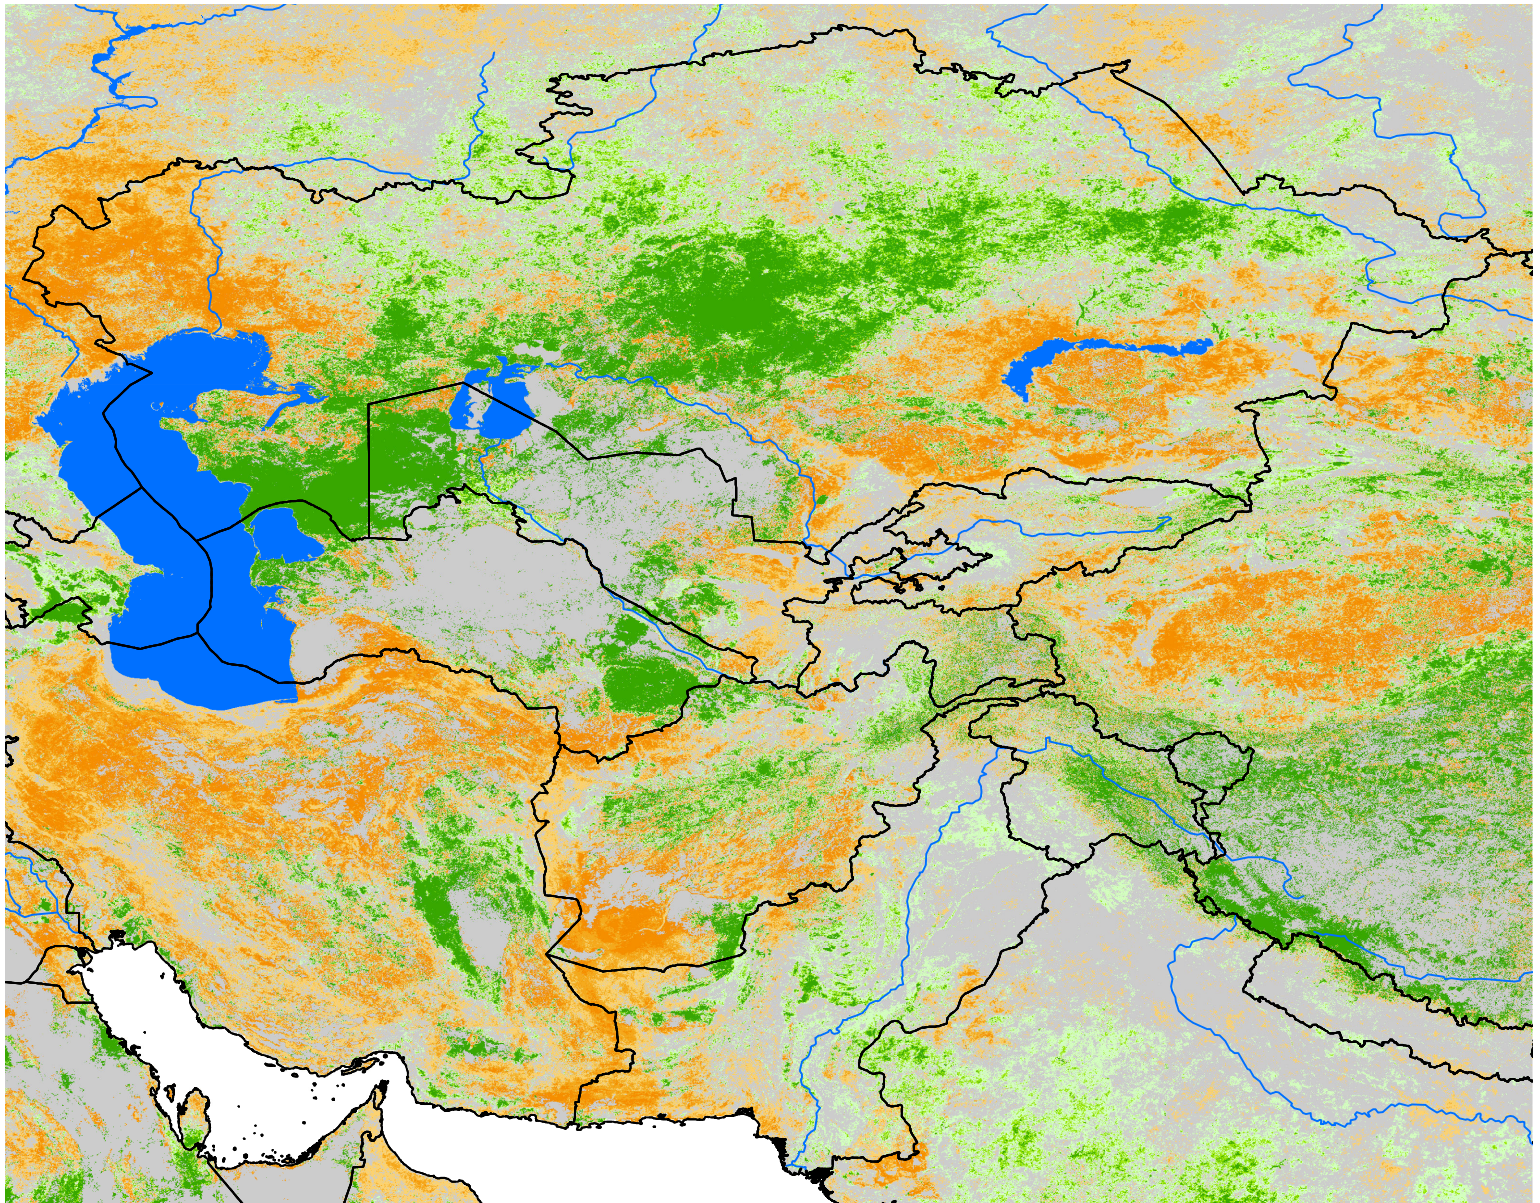

Central Asia SSEBop Cumulative ET Anomaly

Percent of Median (2003-2015)
Apr Dekad 1 - Jul Dekad 1, 2015

ET Anomaly (%)