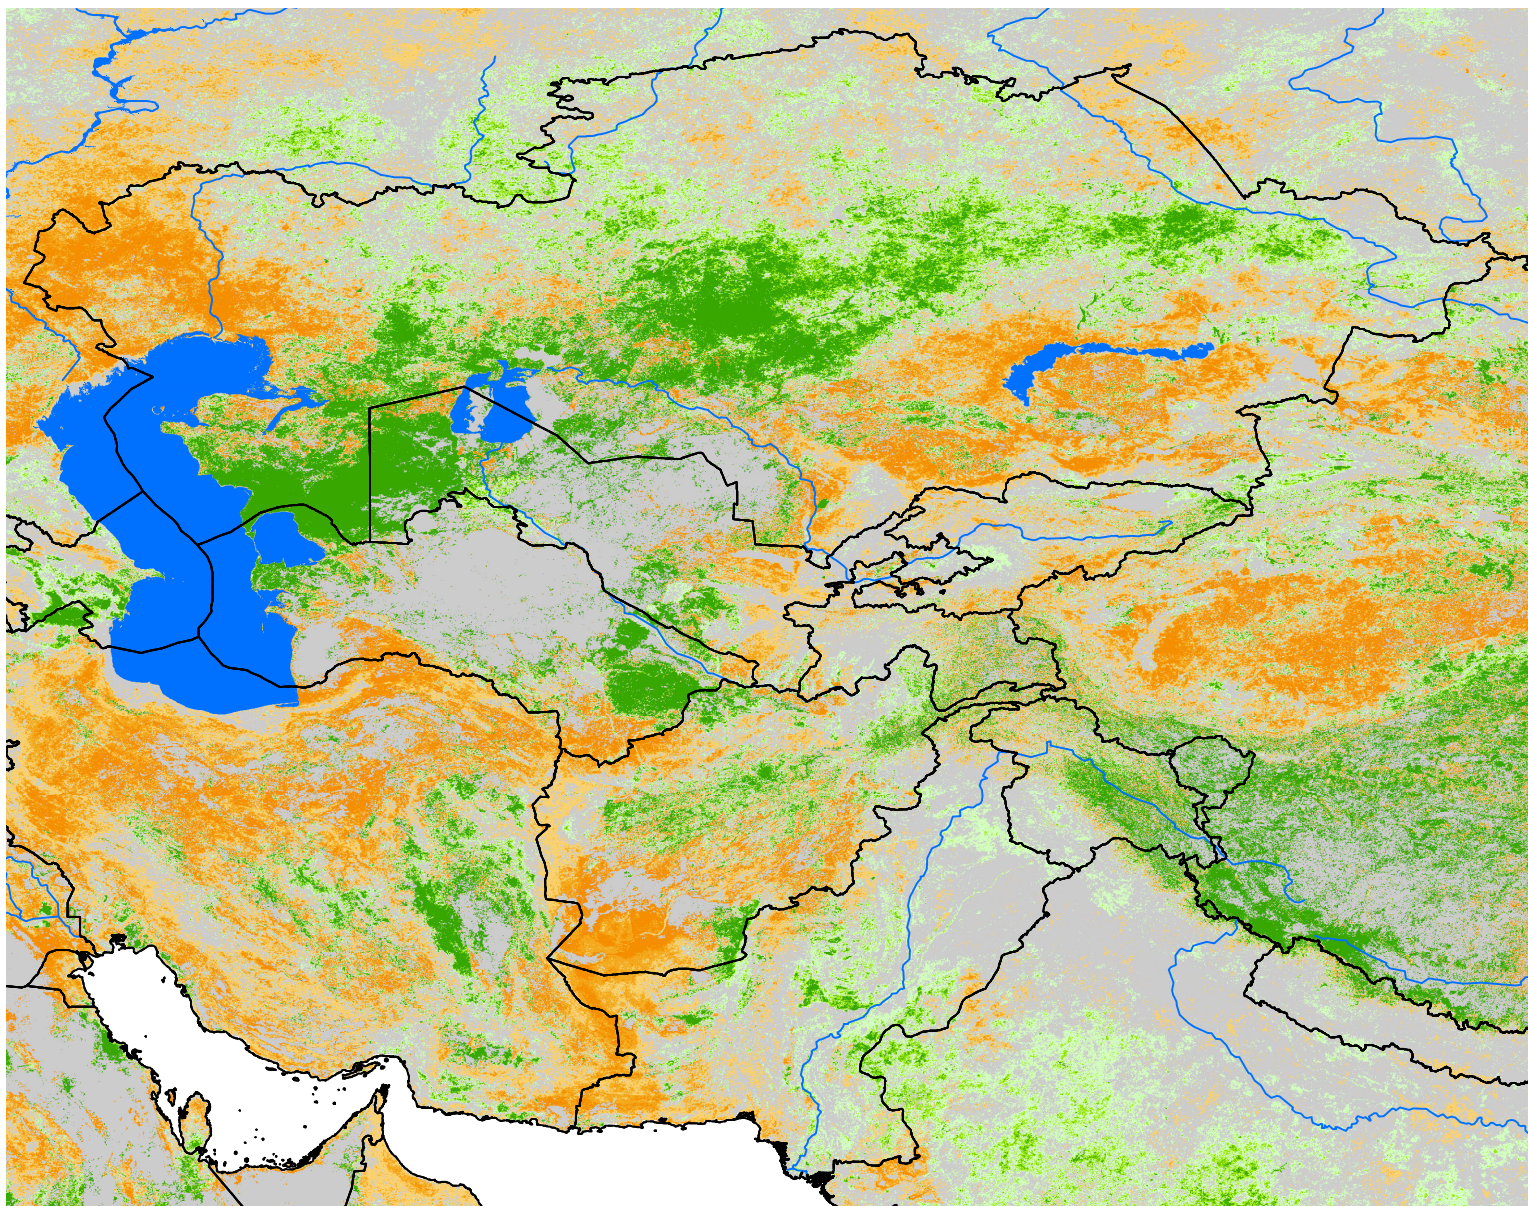

Central Asia SSEBop Cumulative ET Anomaly

Percent of Median (2003-2015)
Apr Dekad 1 - Jul Dekad 2, 2015

ET Anomaly (%)