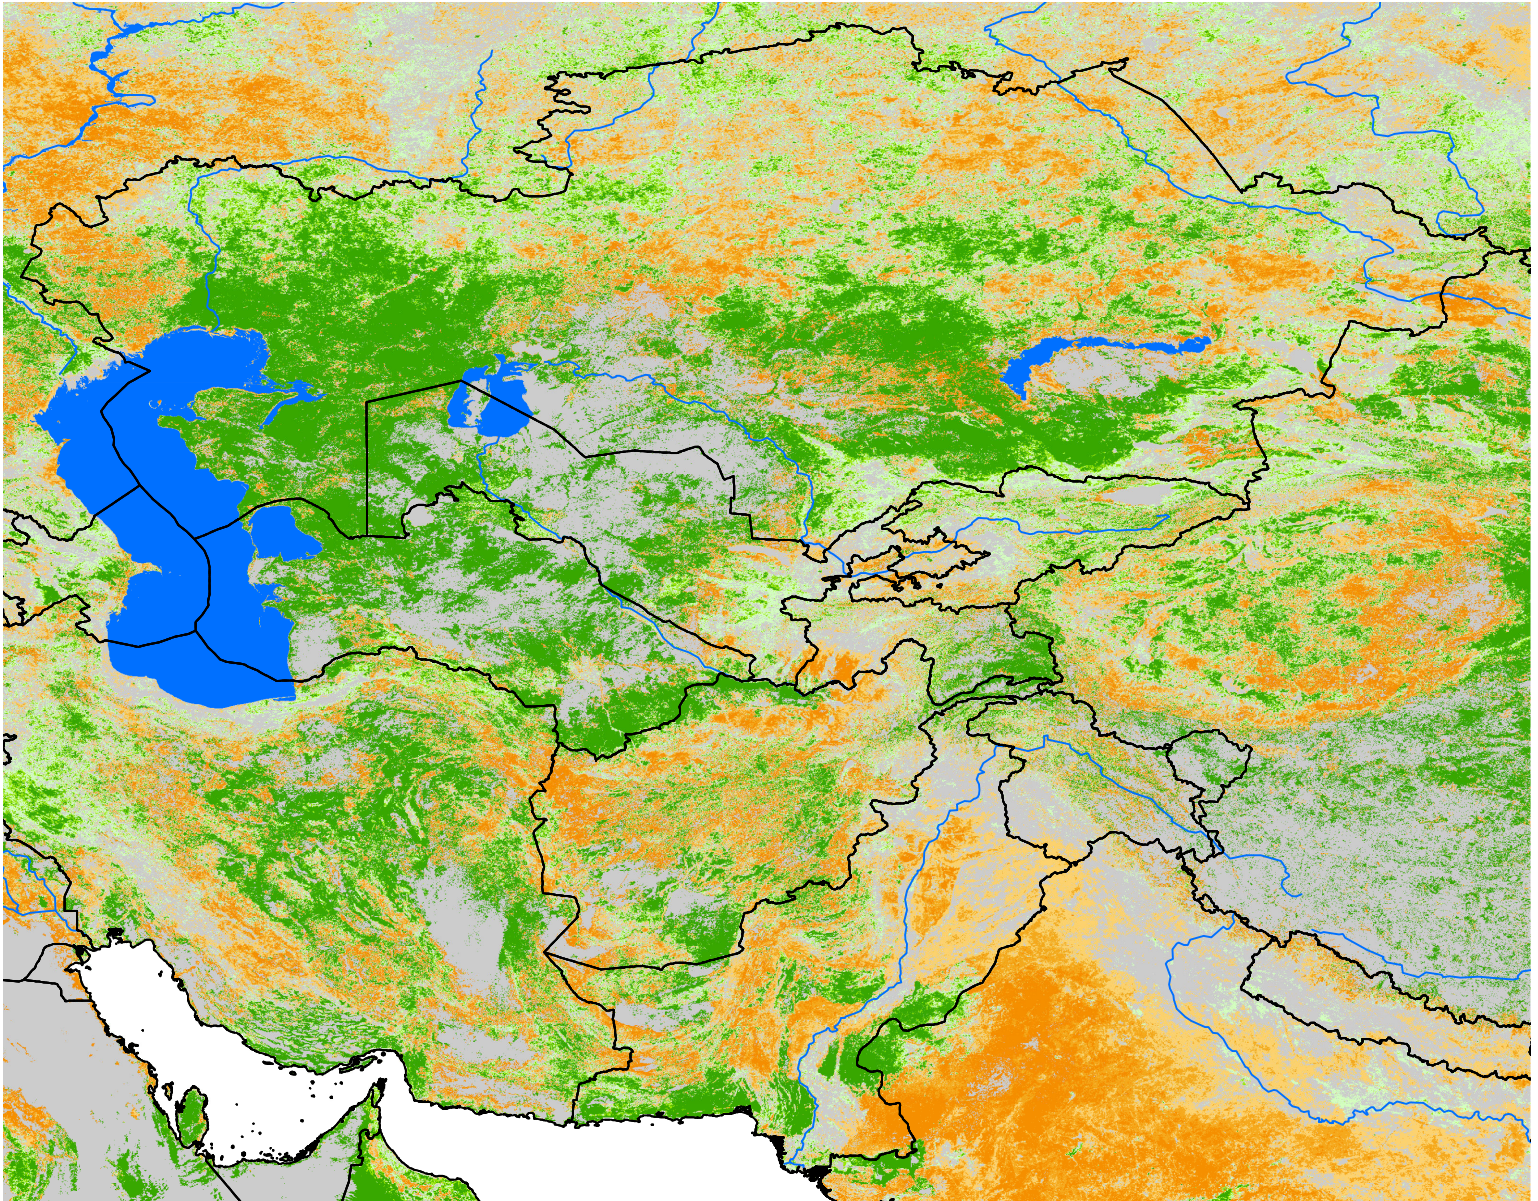

# Central Asia SSEBop Cumulative ET Anomaly

Percent of Median (2003-2015)  
Apr Dekad 1 - Jun Dekad 1, 2016

ET Anomaly (%)