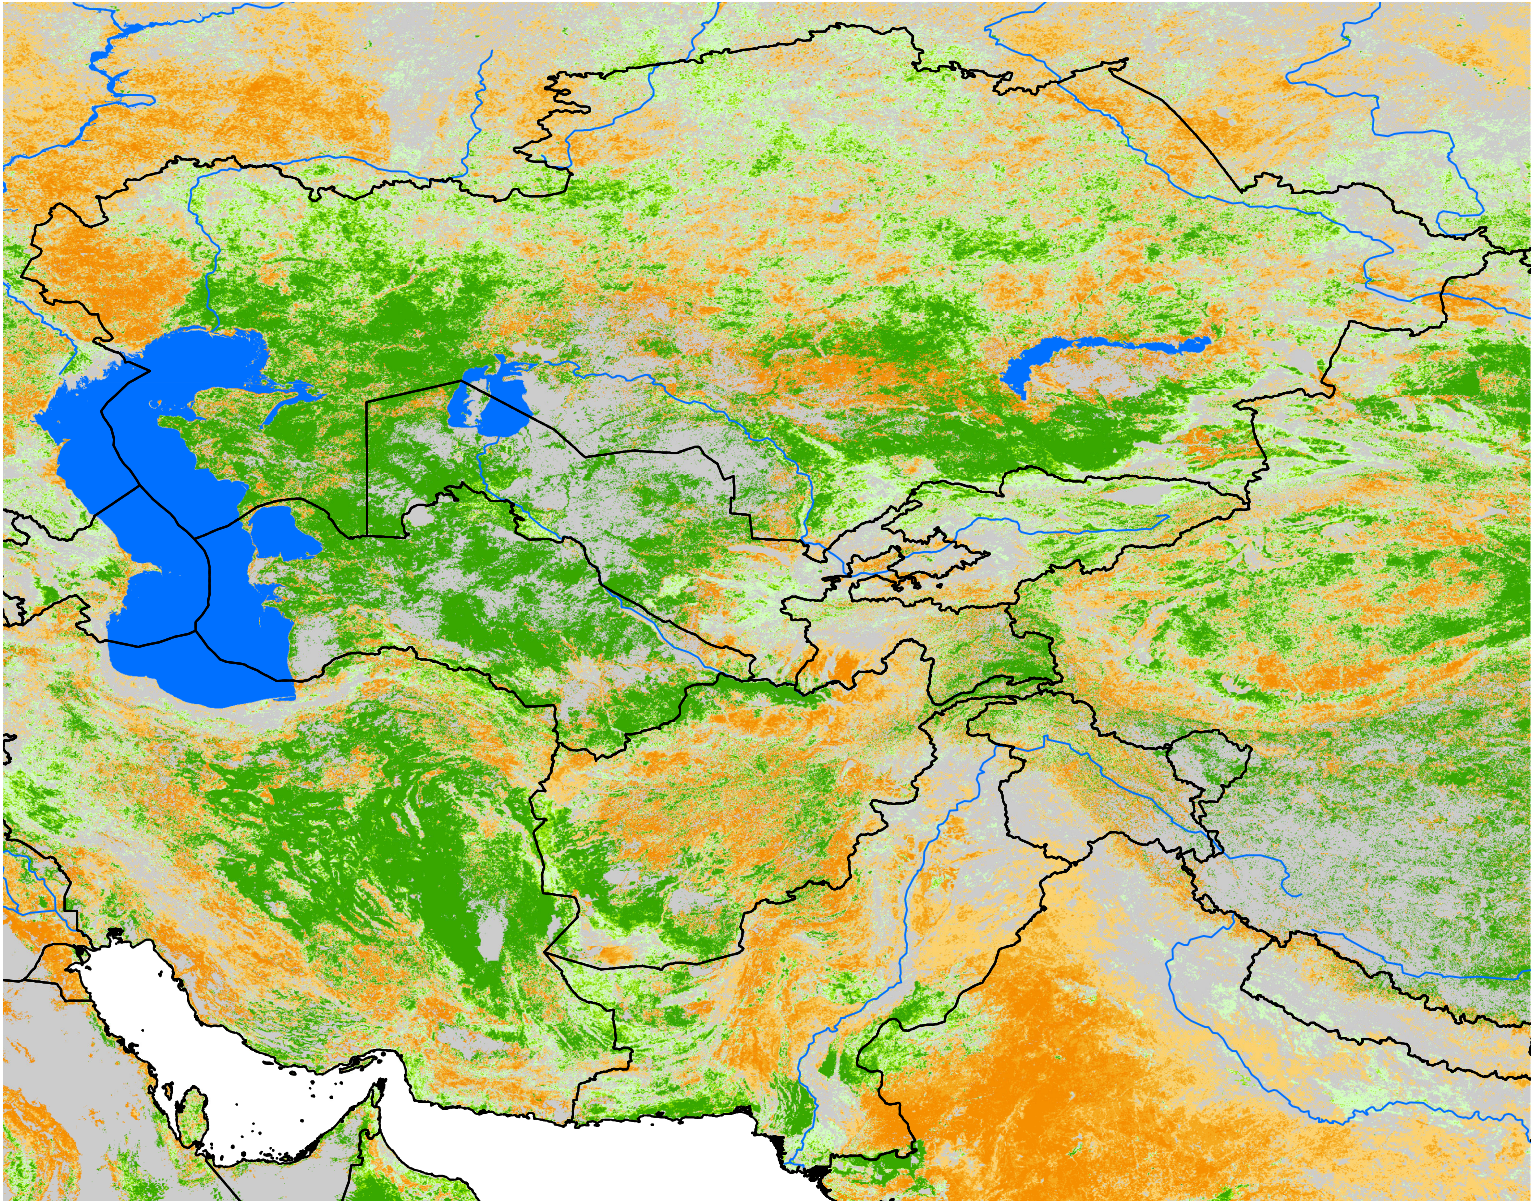

Central Asia SSEBop Cumulative ET Anomaly

Percent of Median (2003-2015)
Apr Dekad 1 - Jul Dekad 1, 2016

ET Anomaly (%)