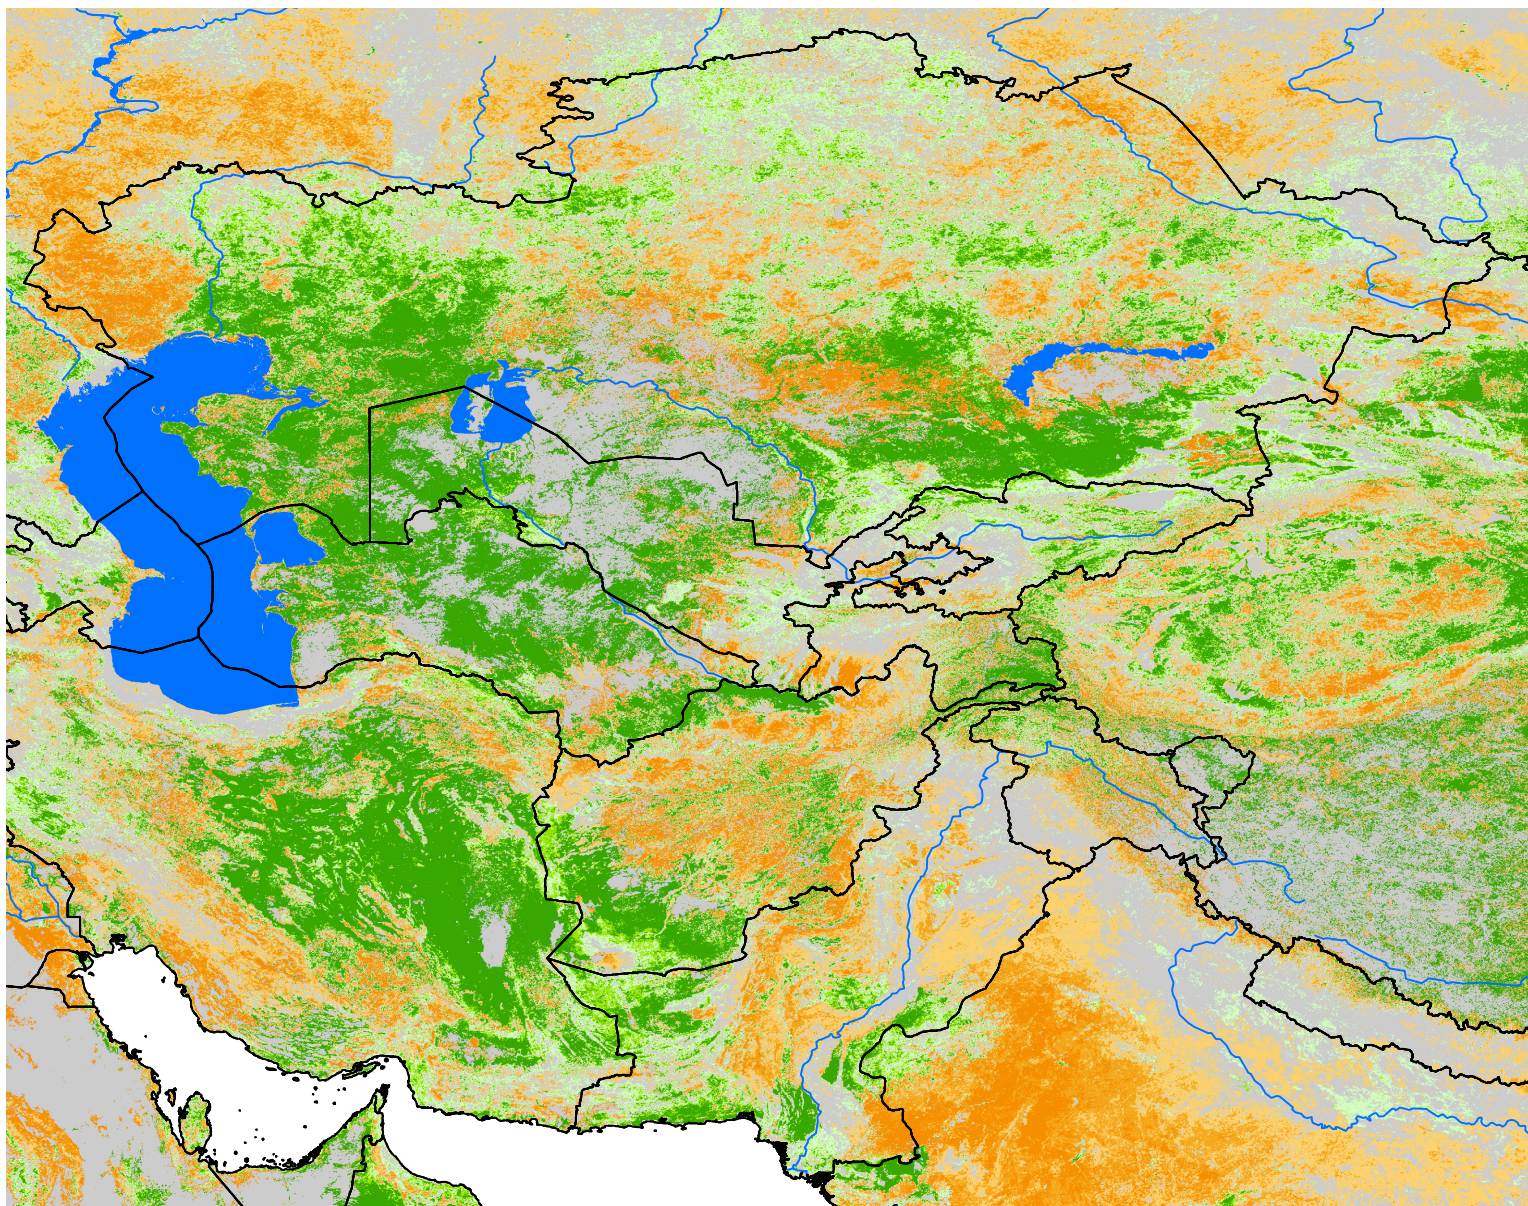

Central Asia

SSEBop Cumulative ET Anomaly

Percent of Median (2003-2015)
Apr Dekad 1 - Jul Dekad 2, 2016

ET Anomaly (%)