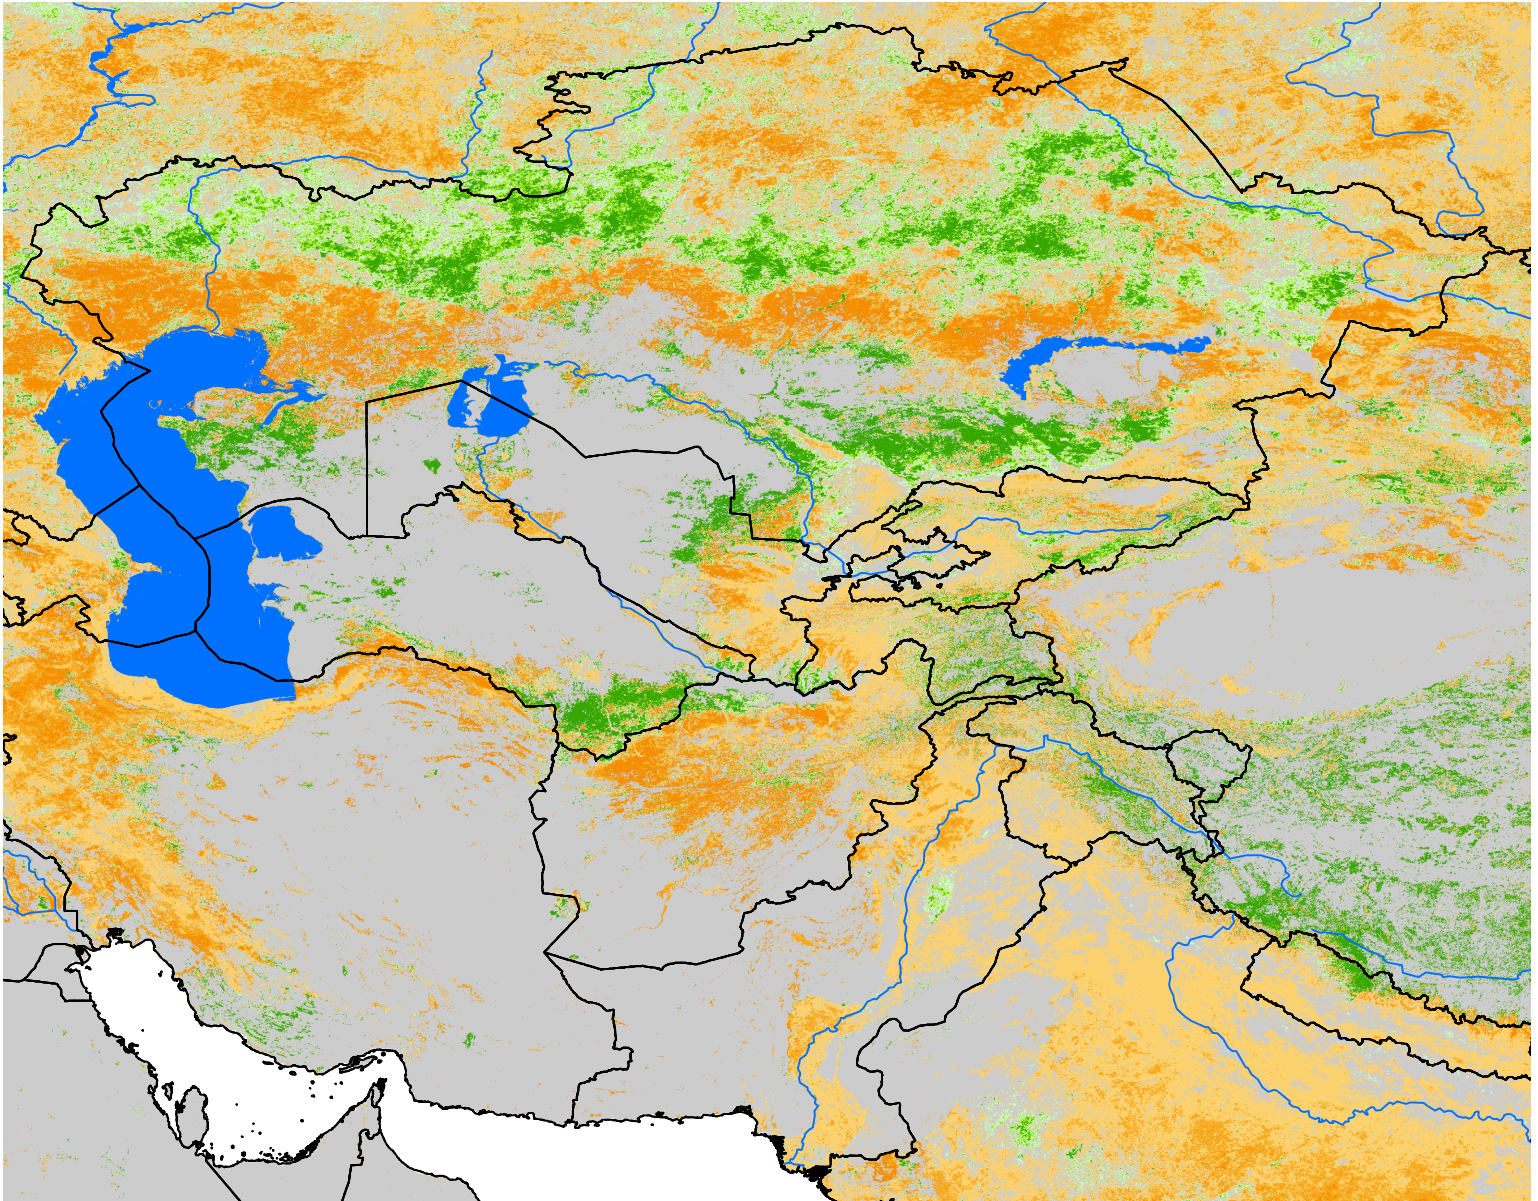

Central Asia SSEBop Cumulative ET Anomaly

Percent of Median (2003-2015)
Apr Dekad 1 - Jun Dekad 1, 2017

ET Anomaly (%)