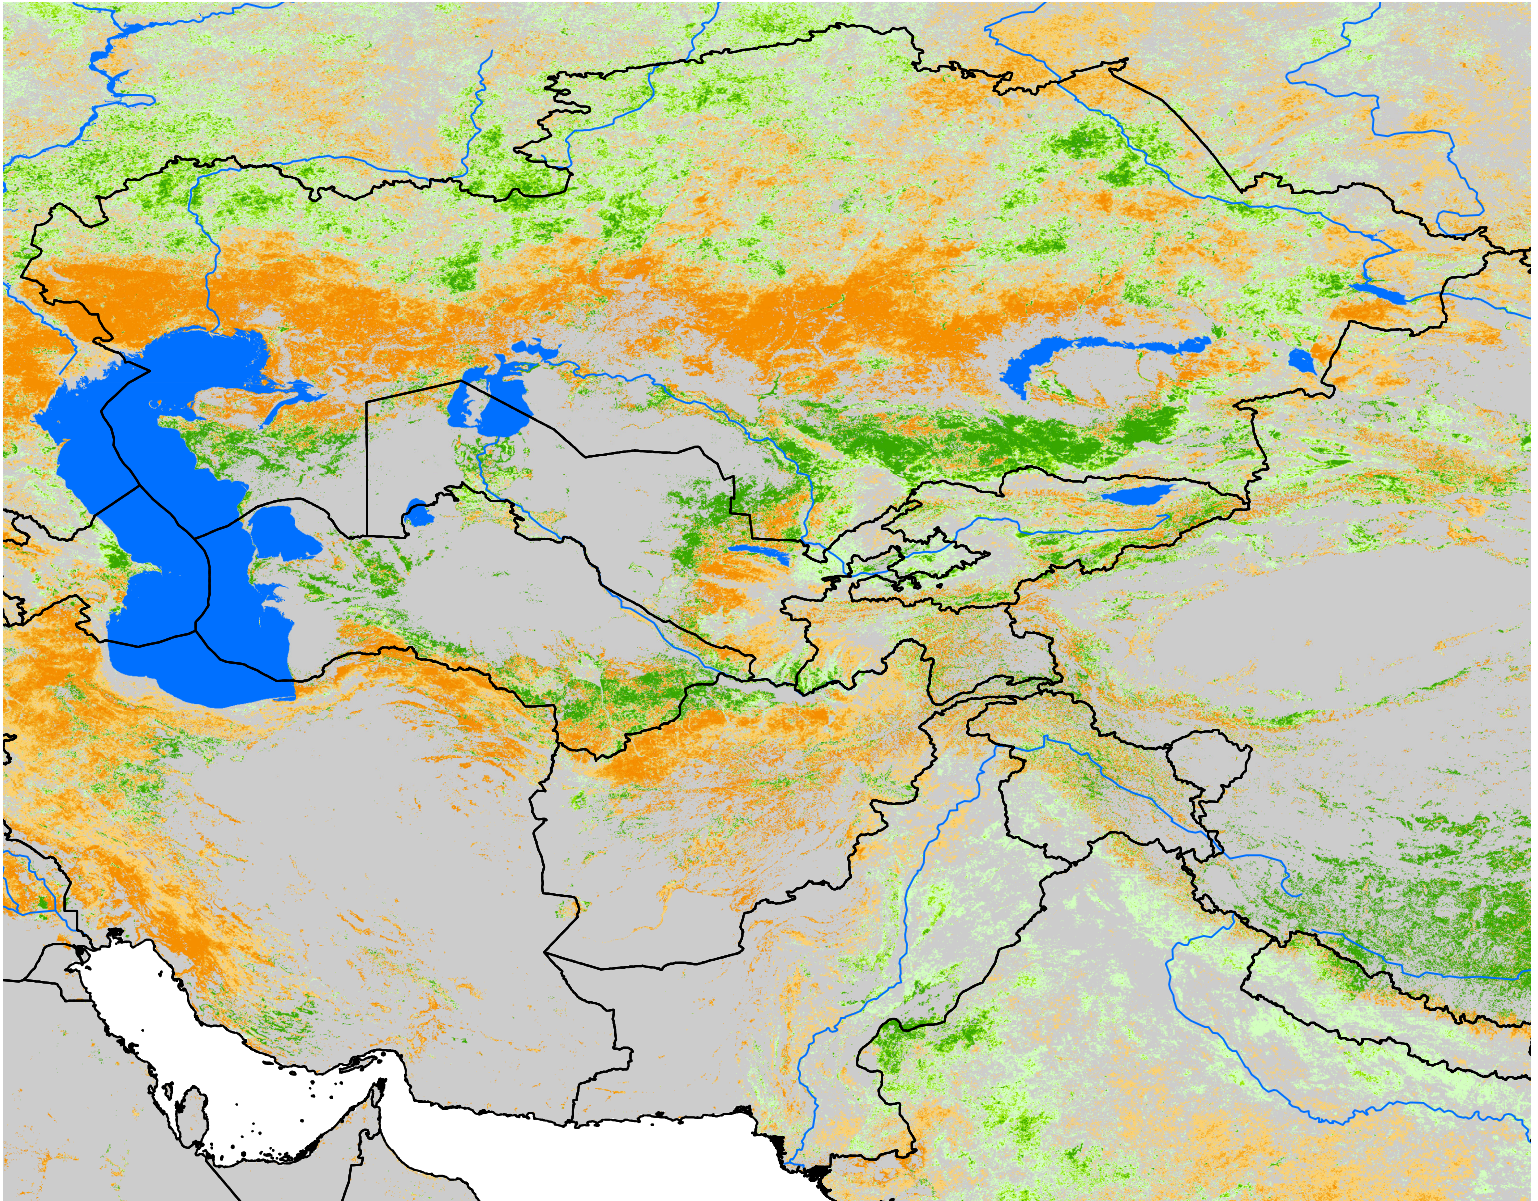

# Central Asia SSEBop Cumulative ET Anomaly

Percent of Median (2003-2015)  
Apr Dekad 1 - Jul Dekad 1, 2017

ET Anomaly (%)