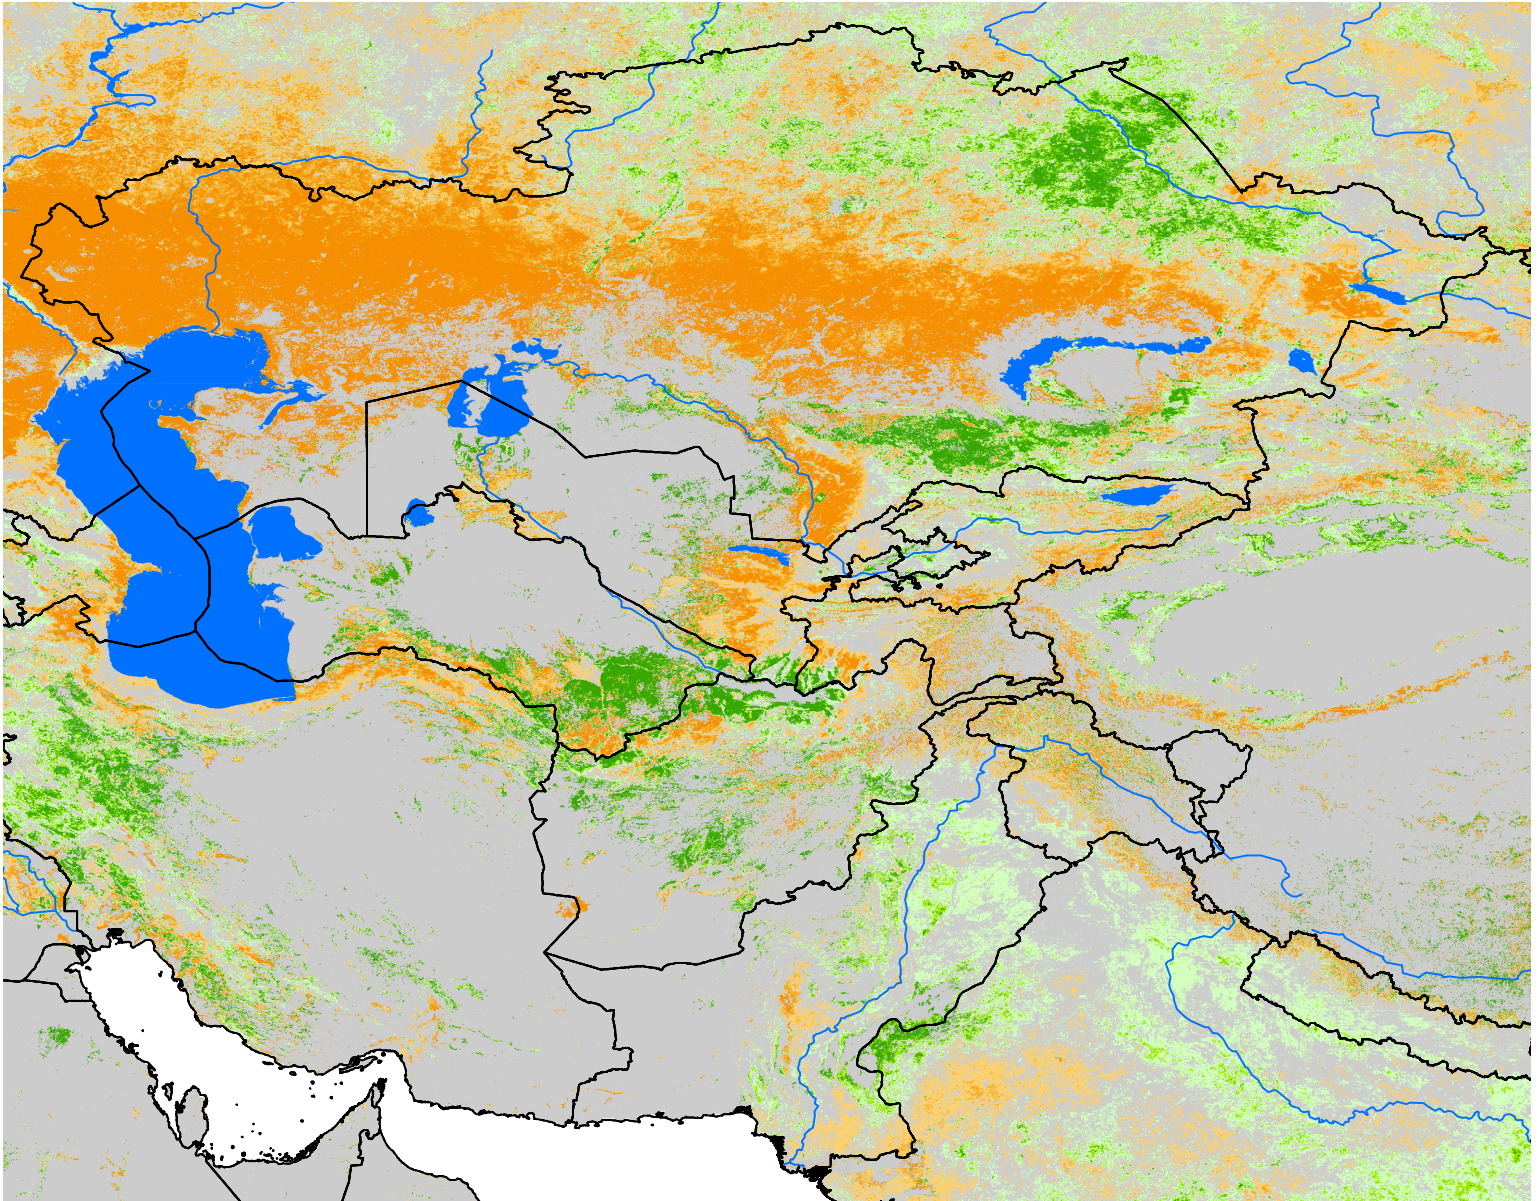

Central Asia SSEBop Cumulative ET Anomaly

Percent of Median (2003-2015)
Apr Dekad 1 - Jul Dekad 1, 2018

ET Anomaly (%)