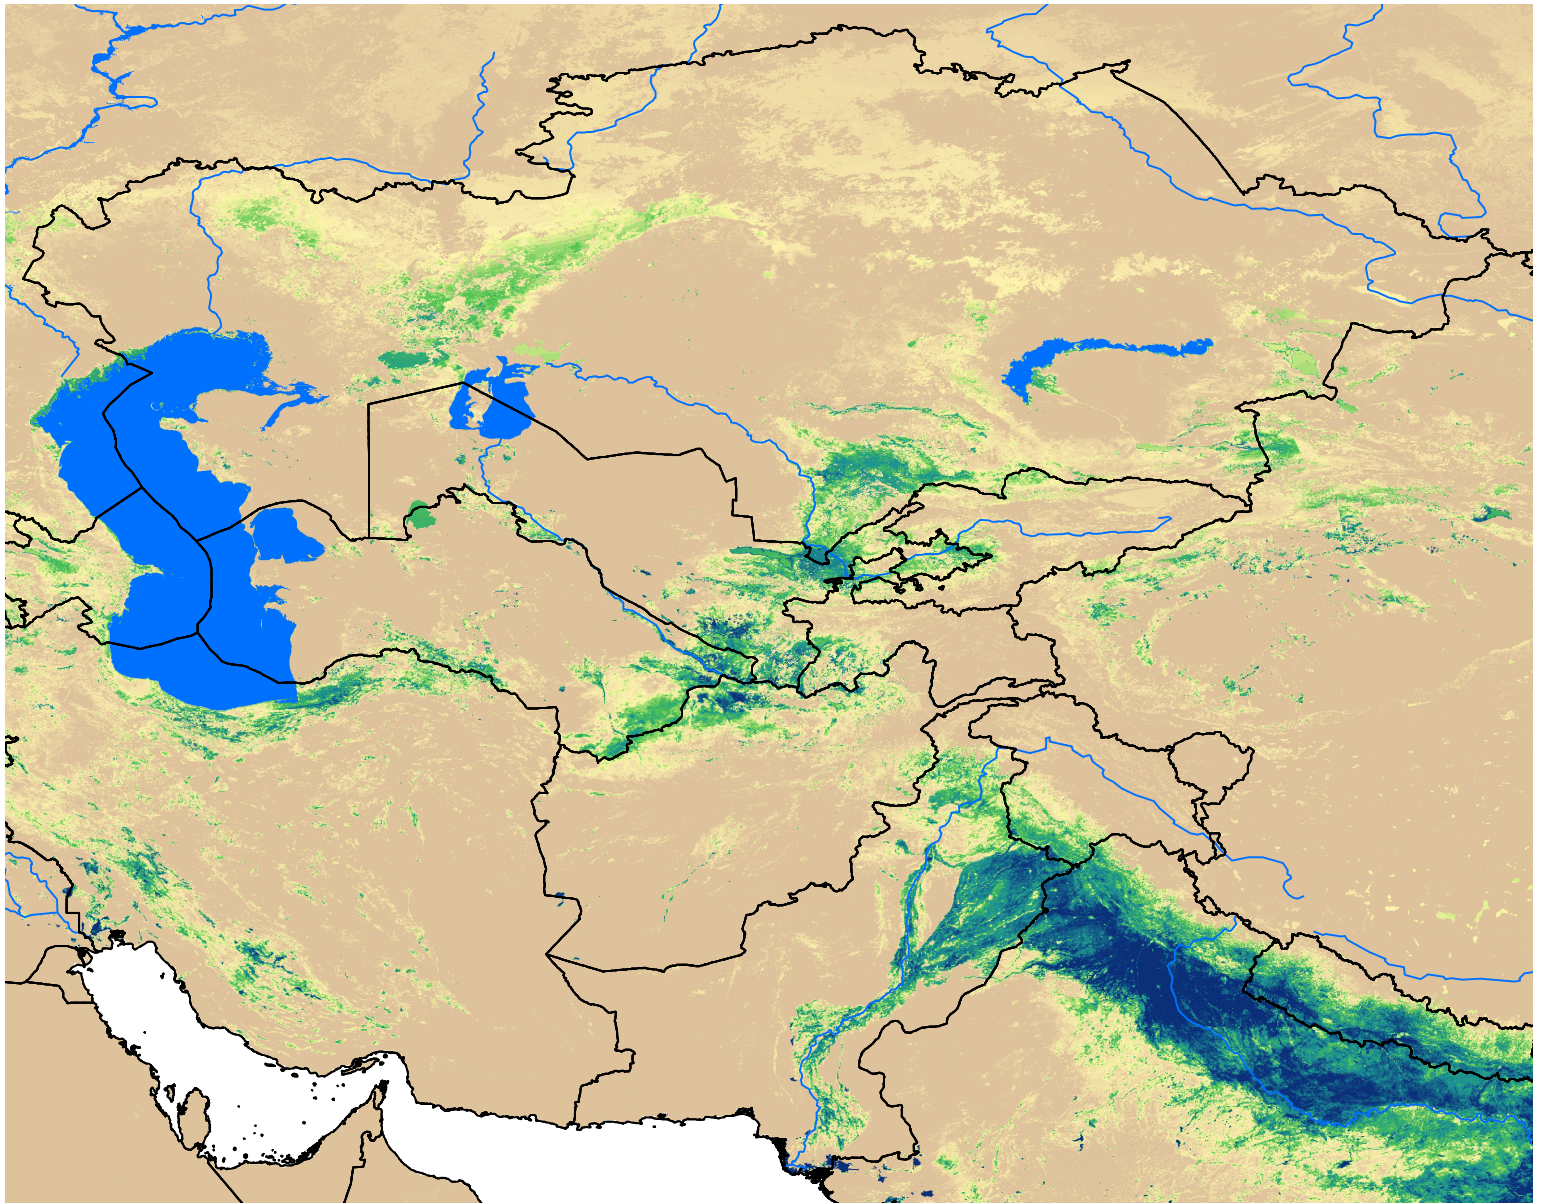

Central Asia SSEBop Actual ET

Apr Dekad 1, 2003

ETa (mm)