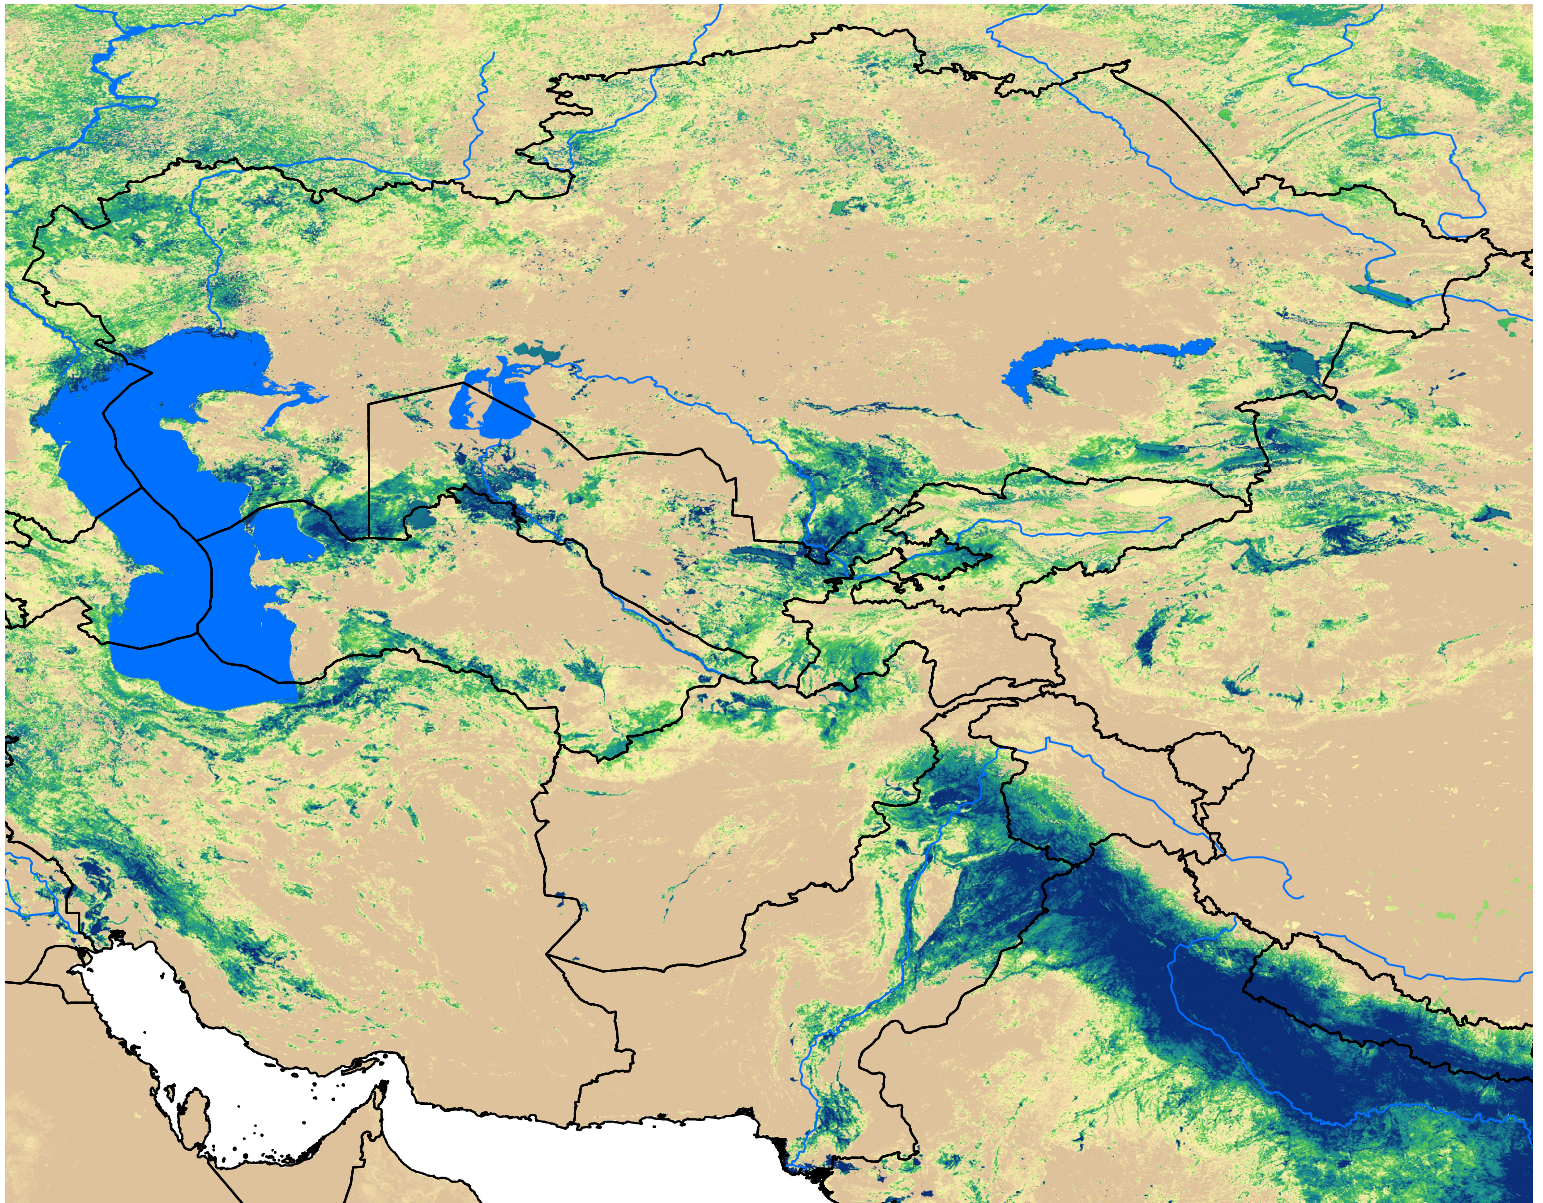

Central Asia SSEBop Actual ET

Apr Dekad 3, 2003

ETa (mm)