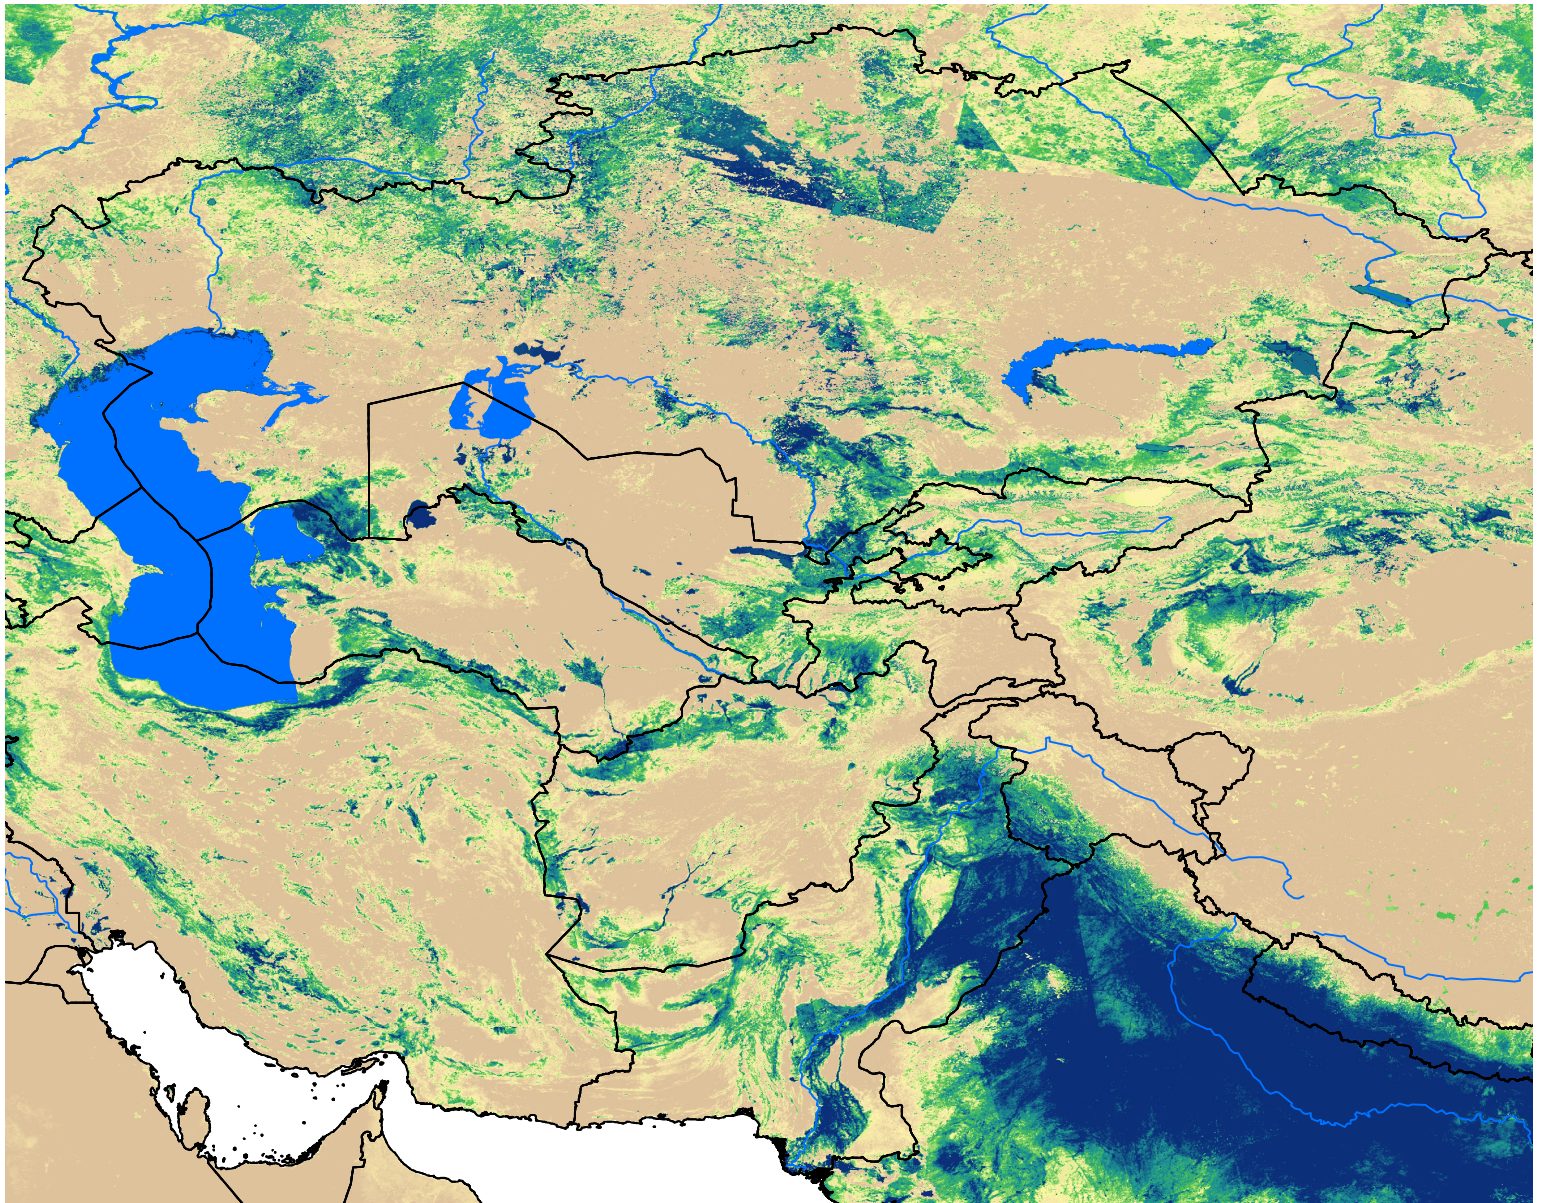

Central Asia SSEBop Actual ET

May Dekad 1, 2003

ETa (mm)