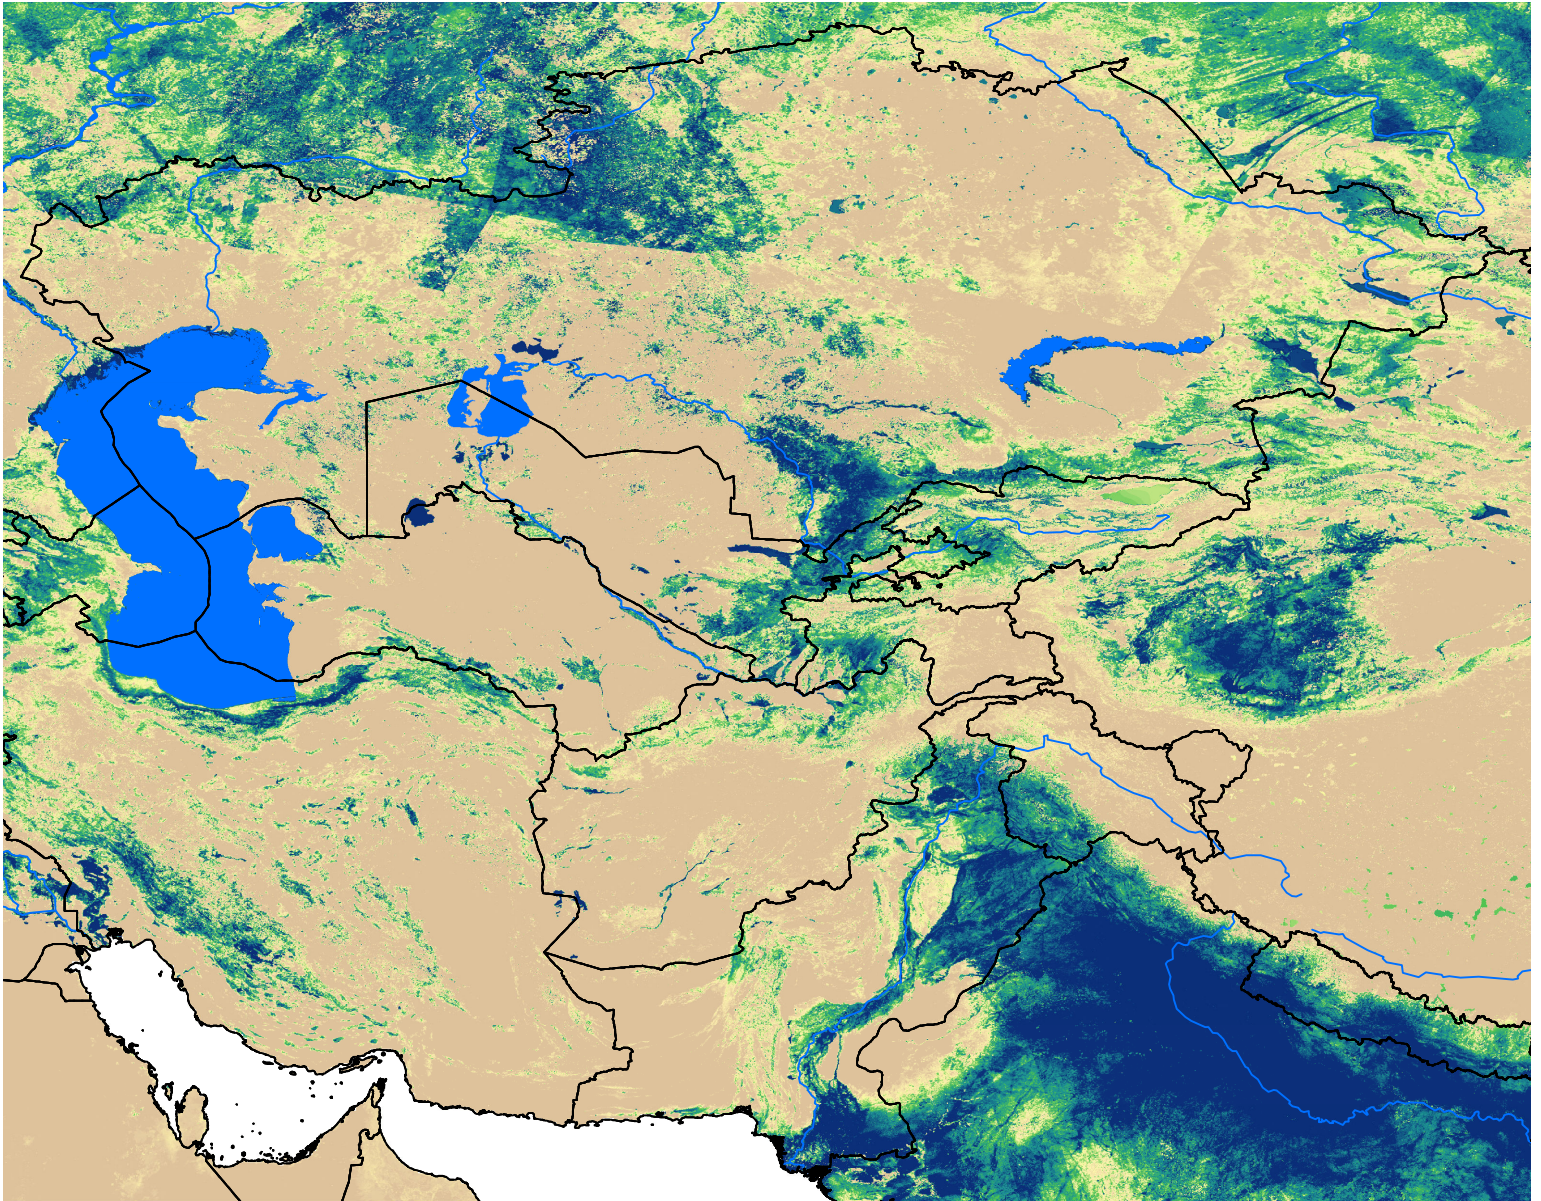

Central Asia SSEBop Actual ET

May Dekad 2, 2003

ETa (mm)