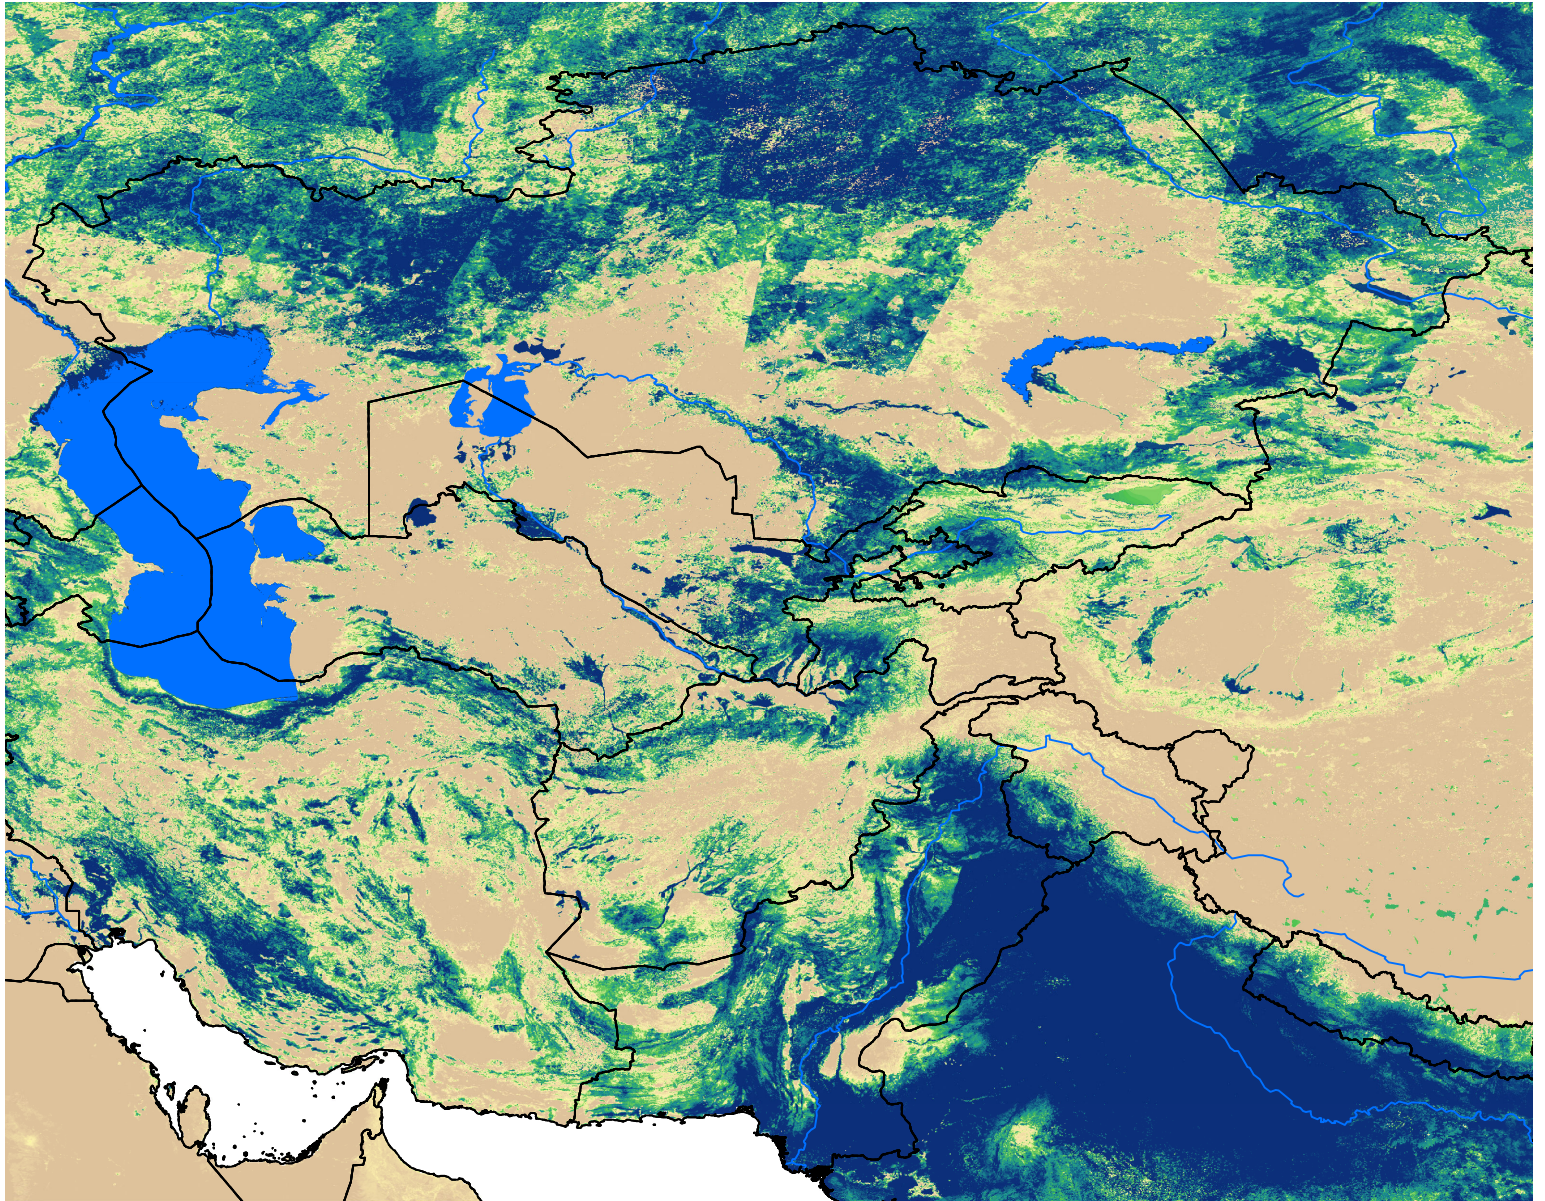

# Central Asia SSEBop Actual ET

May Dekad 3, 2003

ETa (mm)