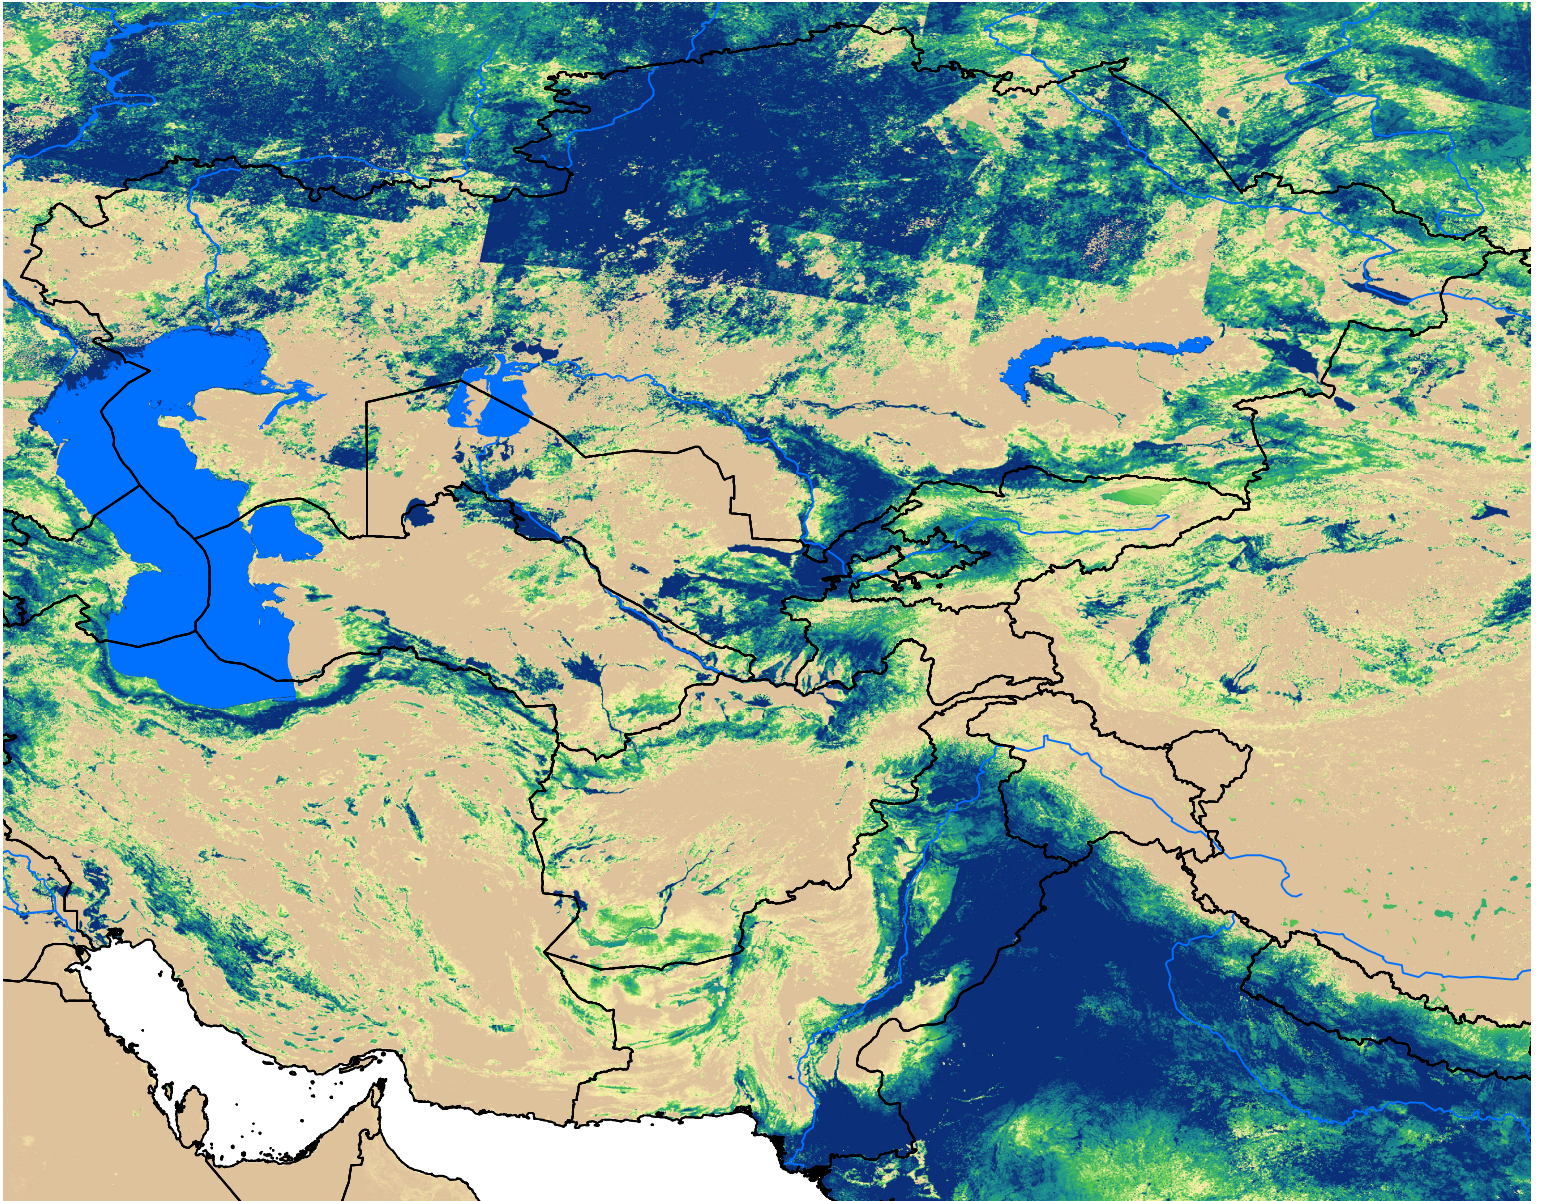

Central Asia SSEBop Actual ET

Jun Dekad 1, 2003

ETa (mm)