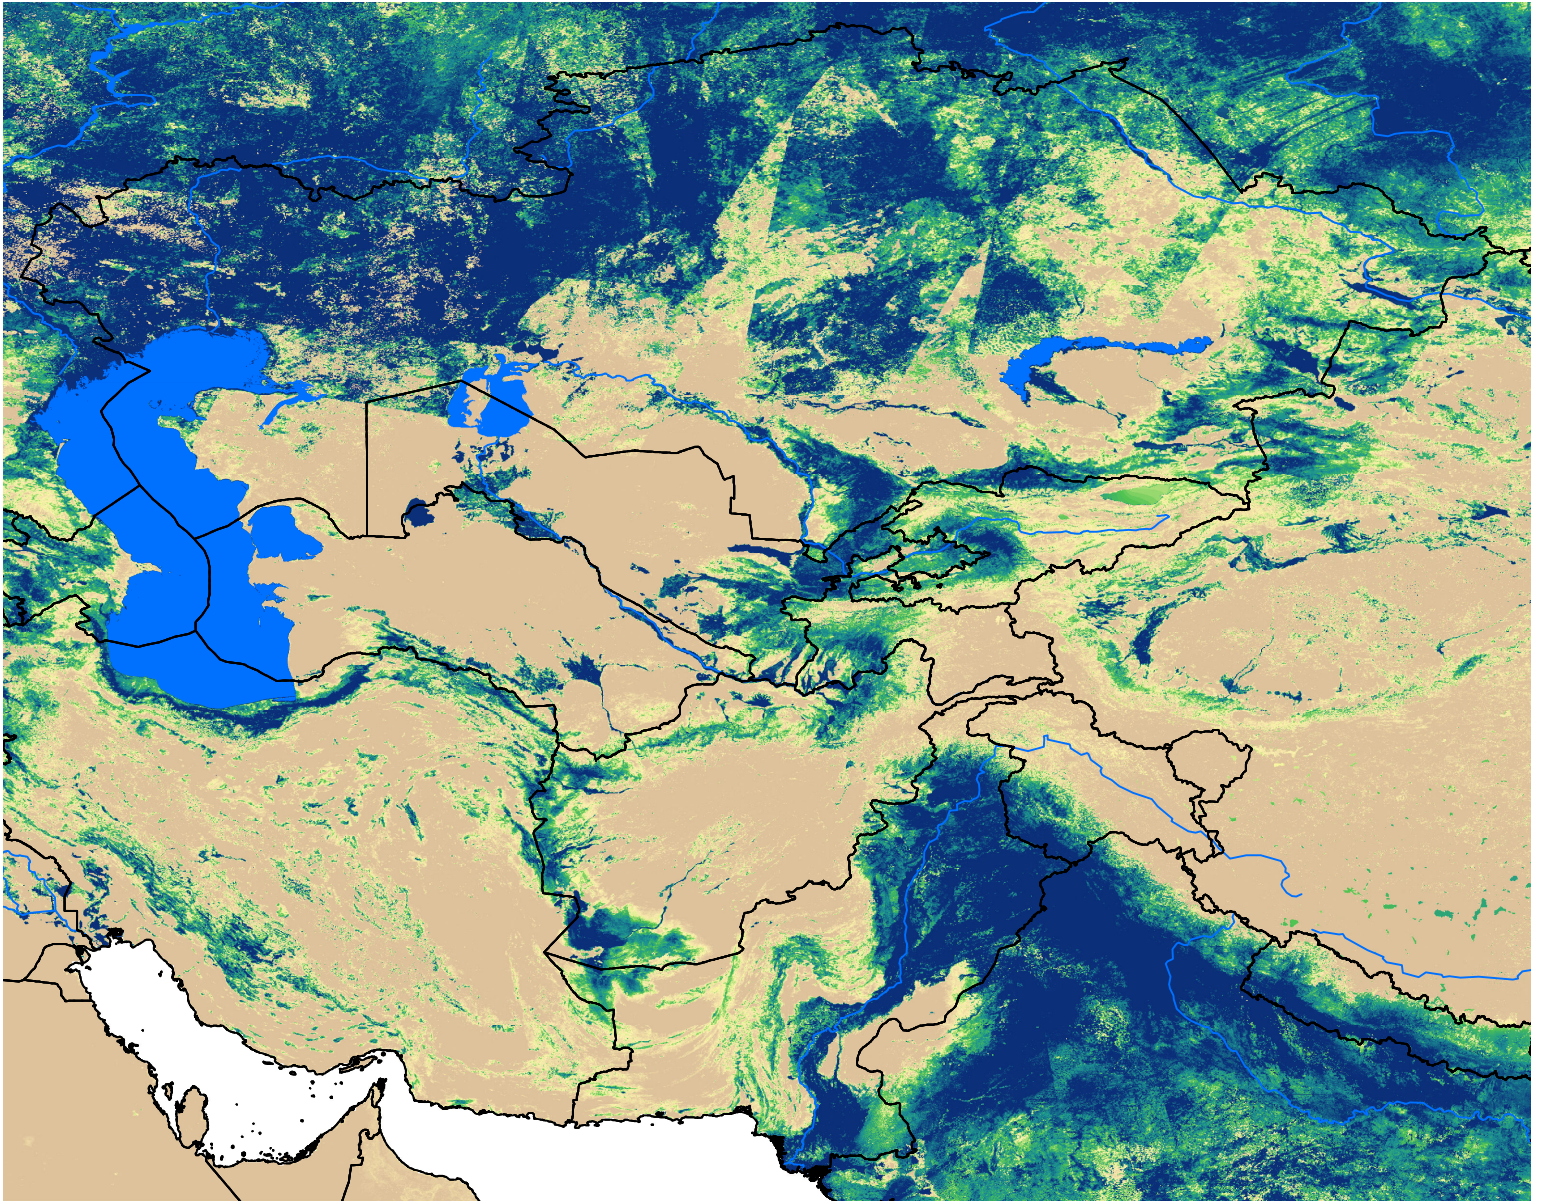

Central Asia SSEBop Actual ET

Jun Dekad 2, 2003

ETa (mm)