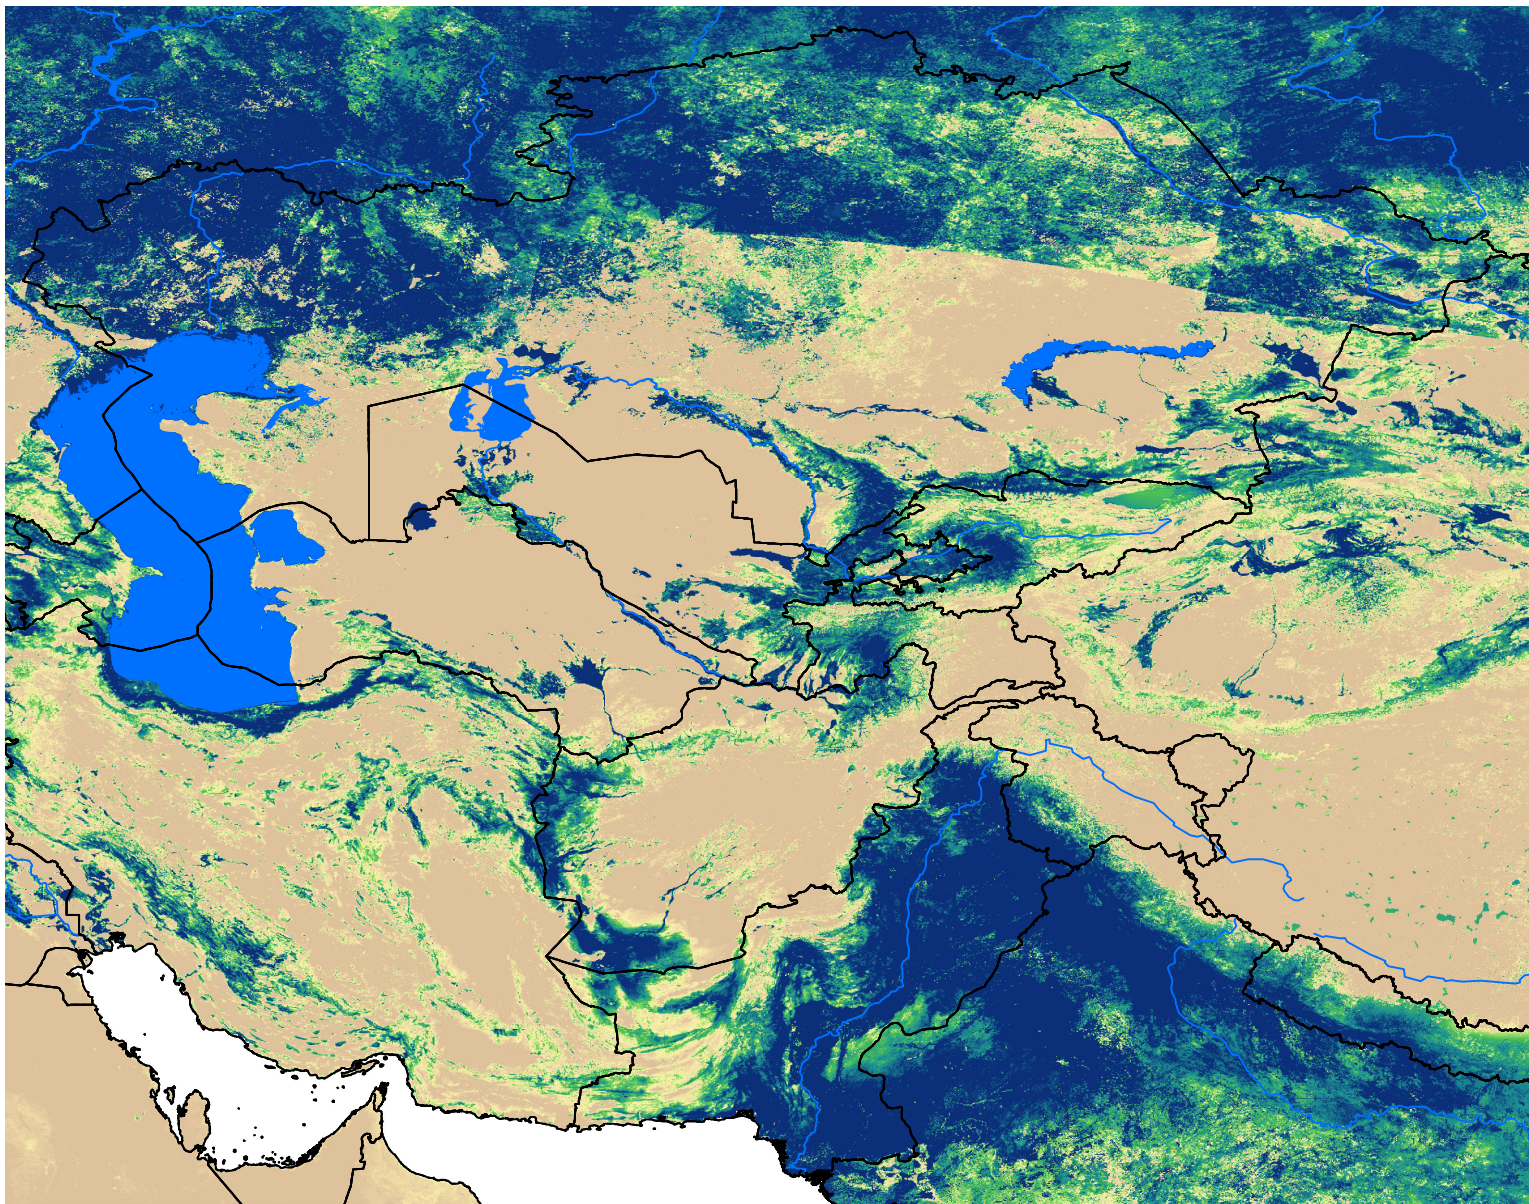

# Central Asia SSEBop Actual ET

Jun Dekad 3, 2003

ETa (mm)