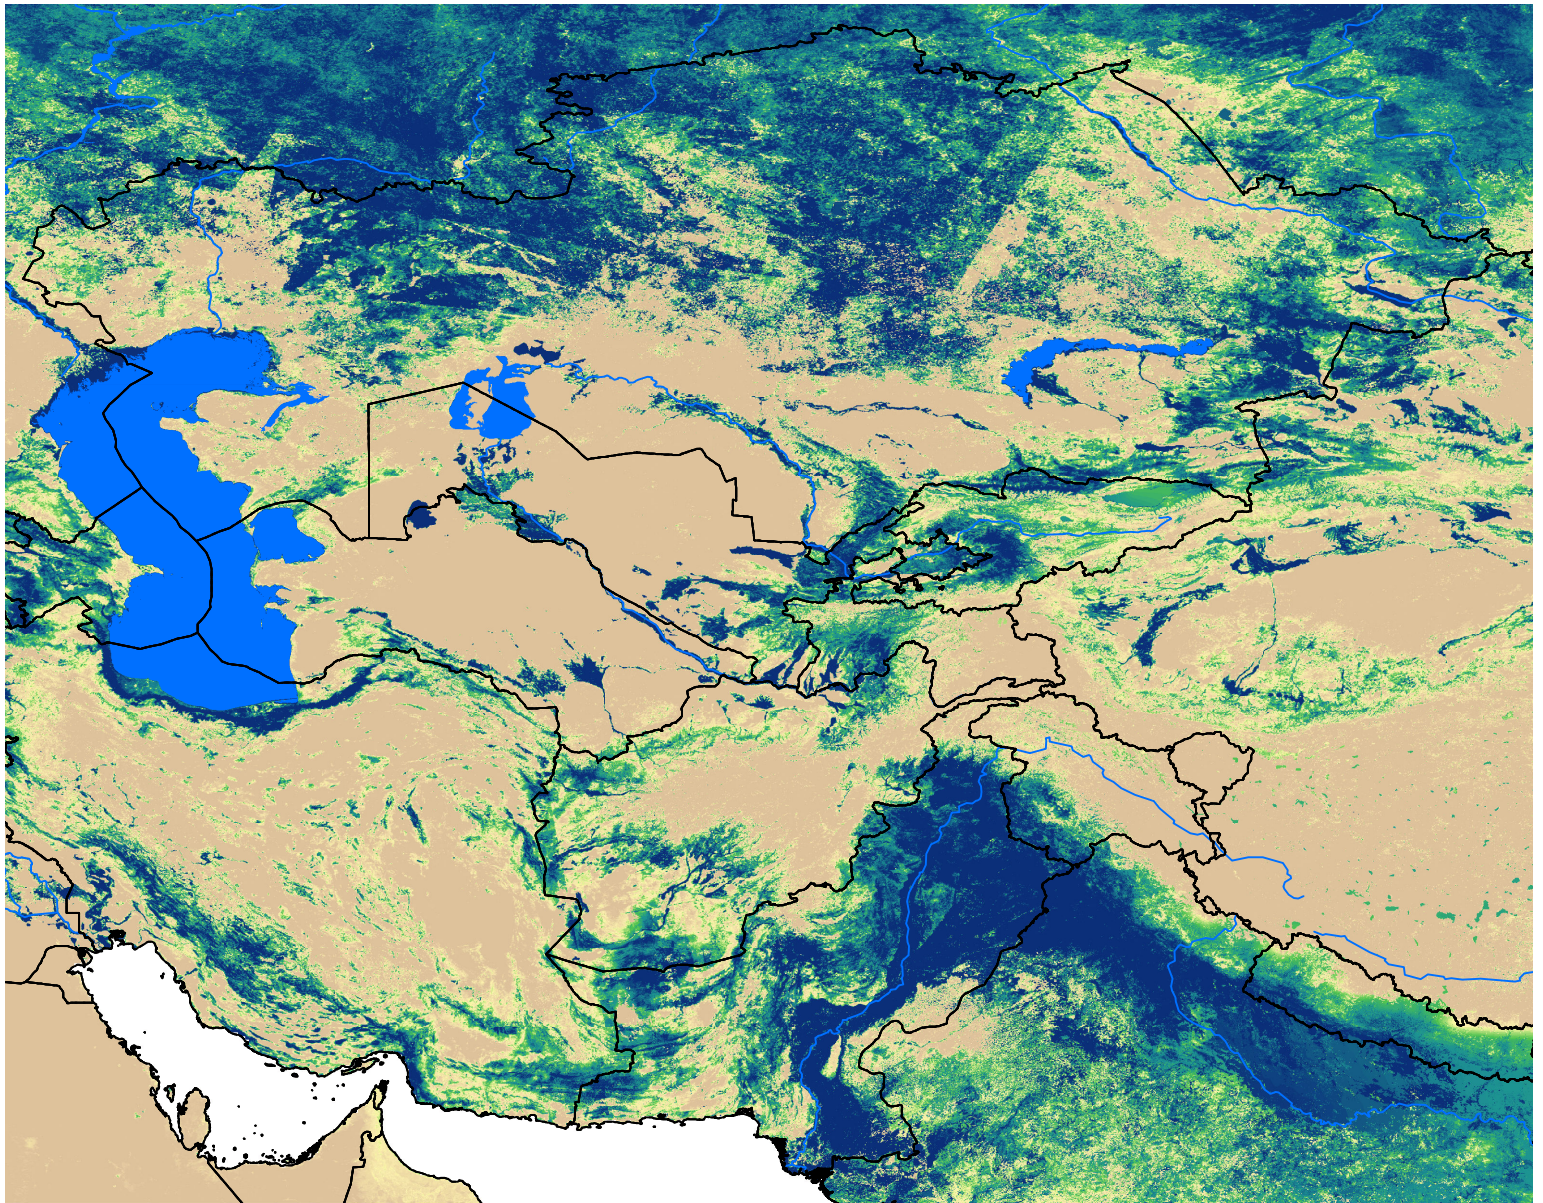

Central Asia SSEBop Actual ET

Jul Dekad 1, 2003

ETa (mm)