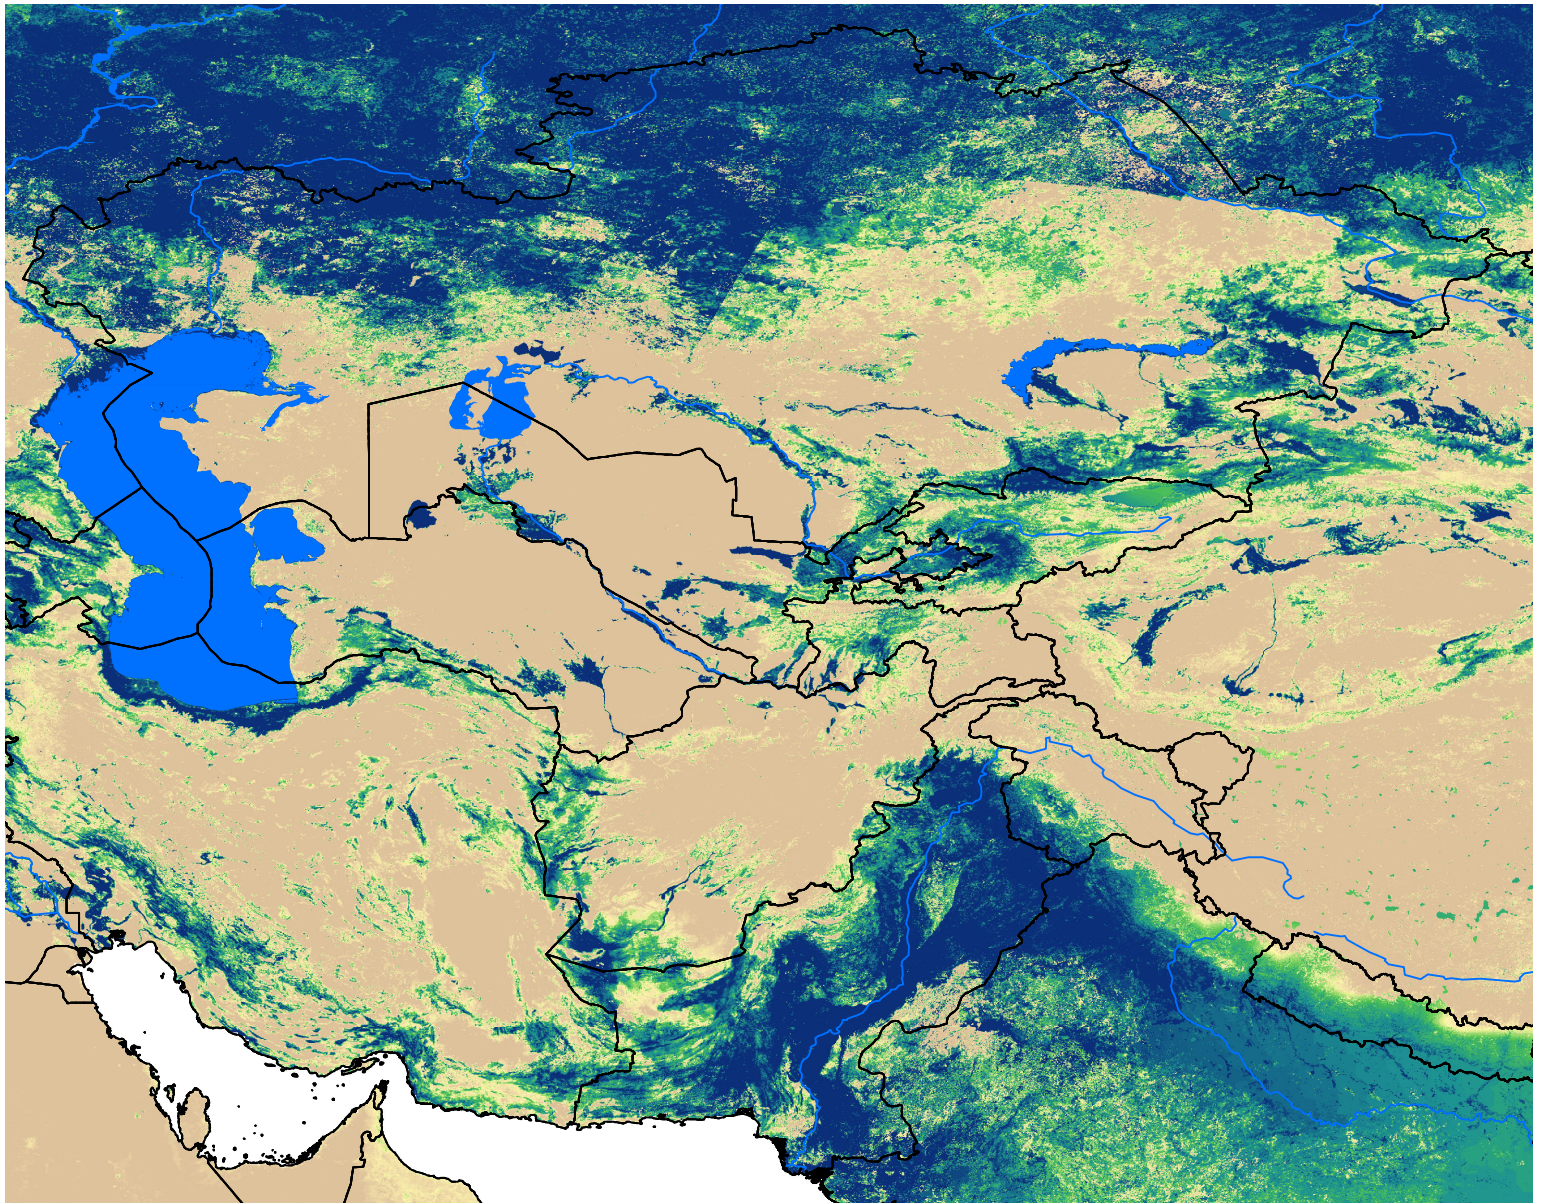

Central Asia SSEBop Actual ET

Jul Dekad 2, 2003

ETa (mm)