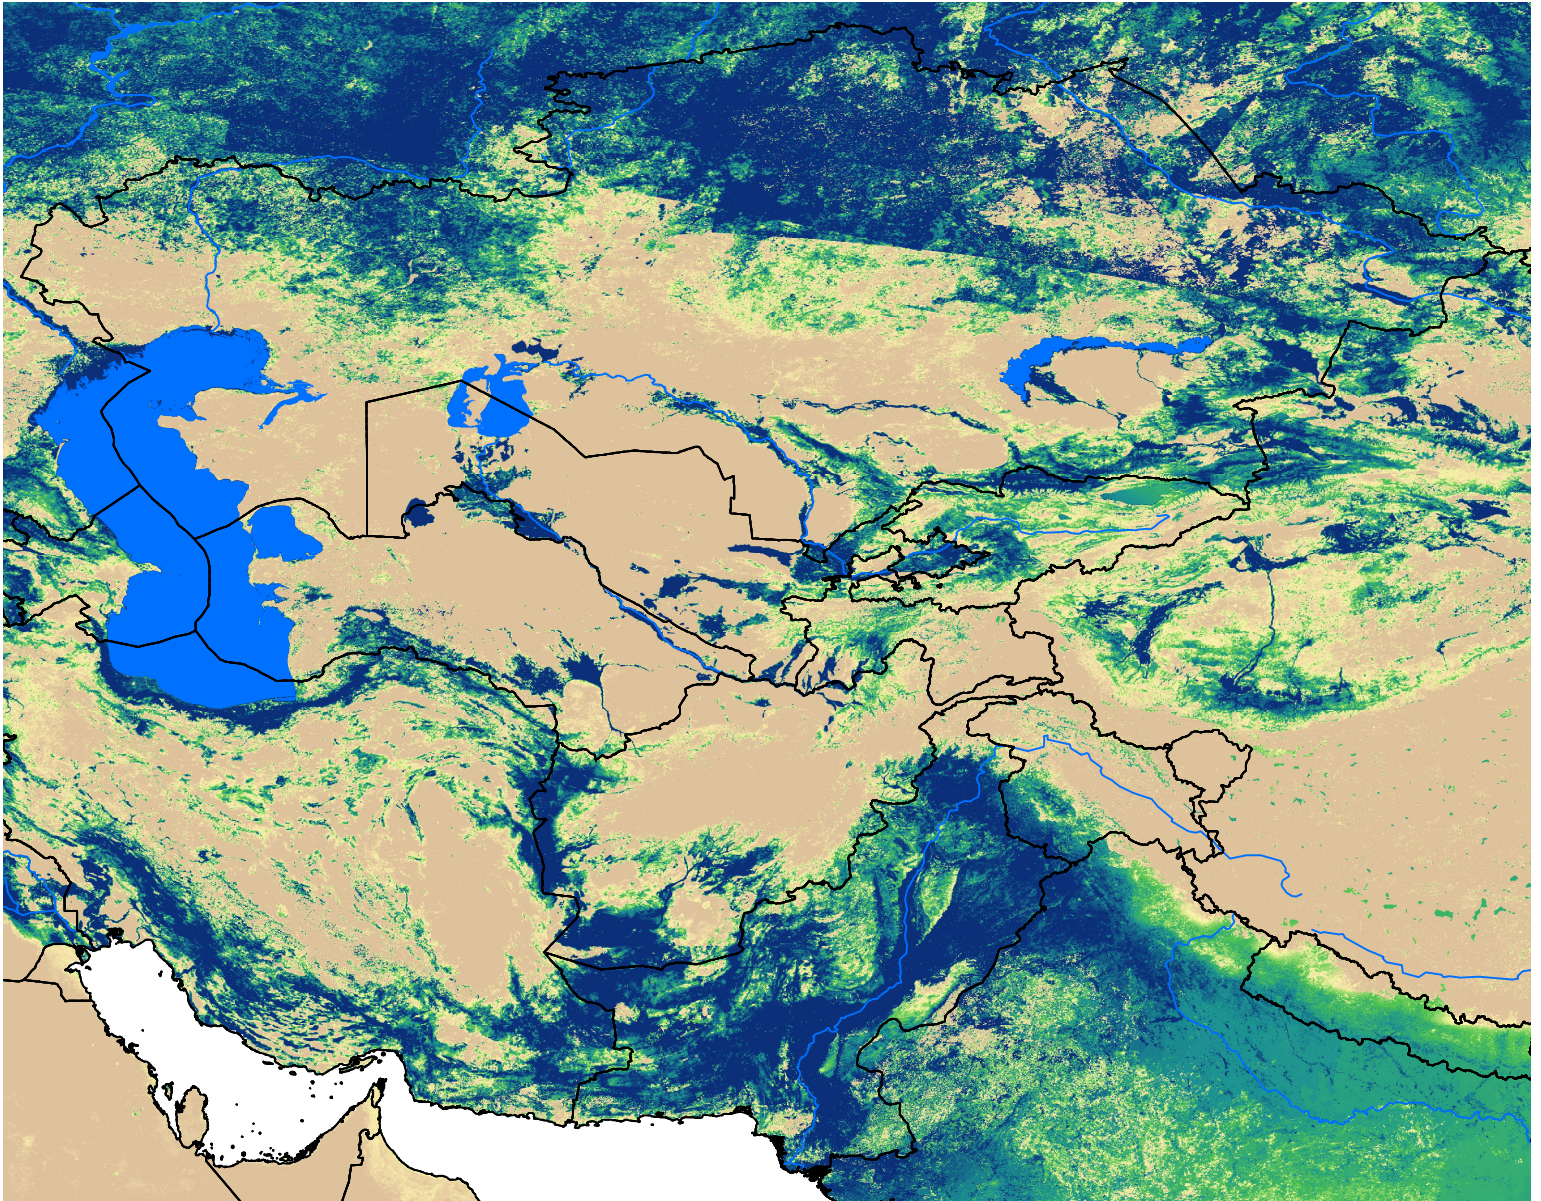

# Central Asia SSEBop Actual ET

Jul Dekad 3, 2003

ETa (mm)