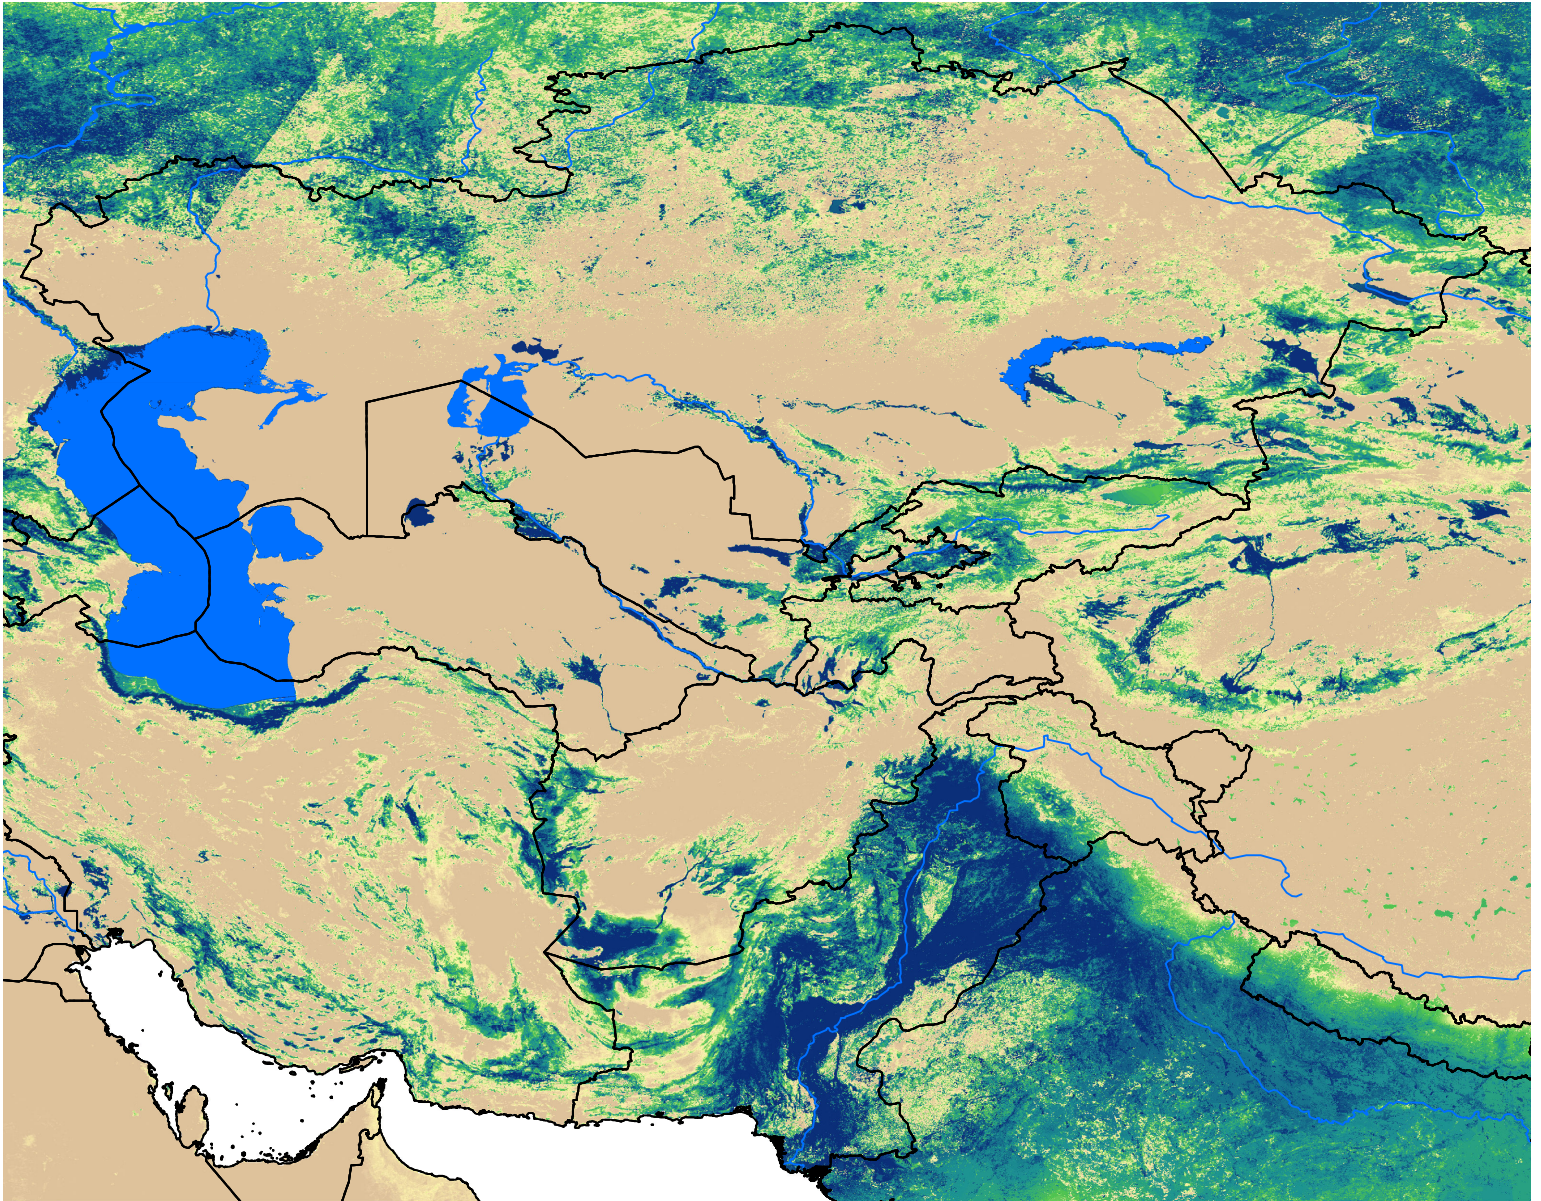

Central Asia SSEBop Actual ET

Aug Dekad 1, 2003

ETa (mm)