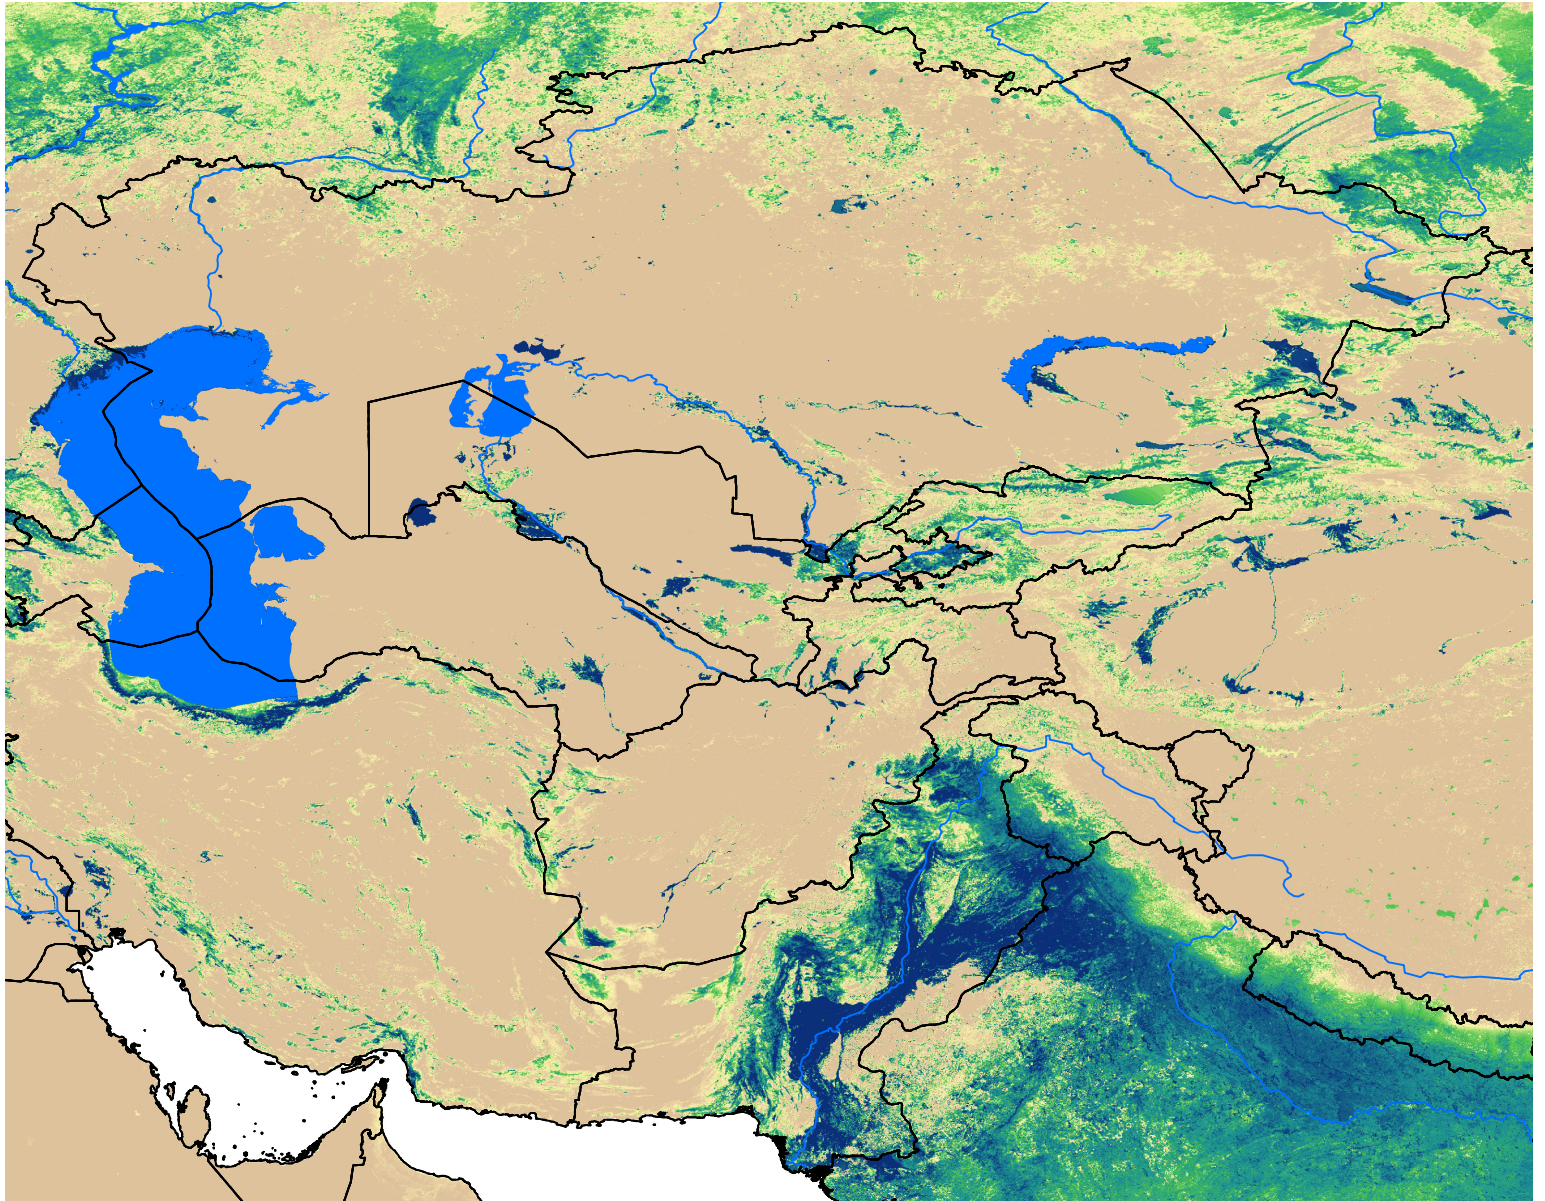

Central Asia SSEBop Actual ET

Aug Dekad 3, 2003

ETa (mm)