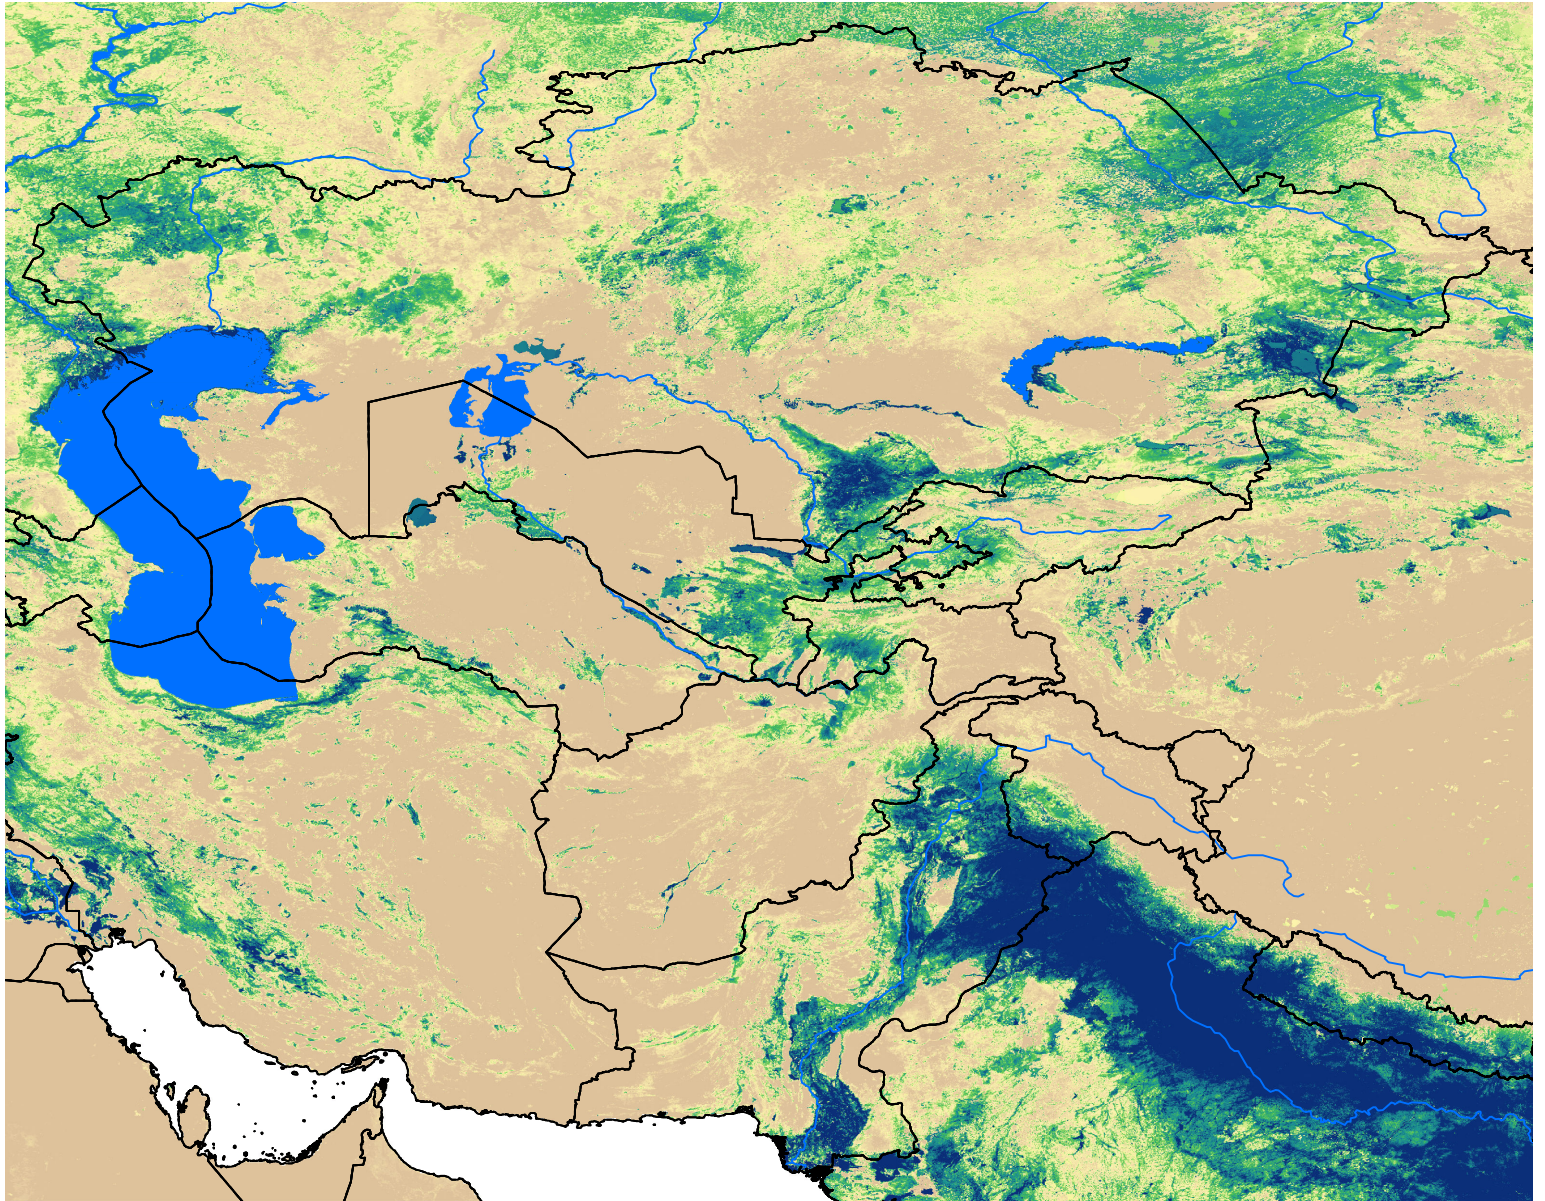

# Central Asia SSEBop Actual ET

Apr Dekad 3, 2004

ETa (mm)