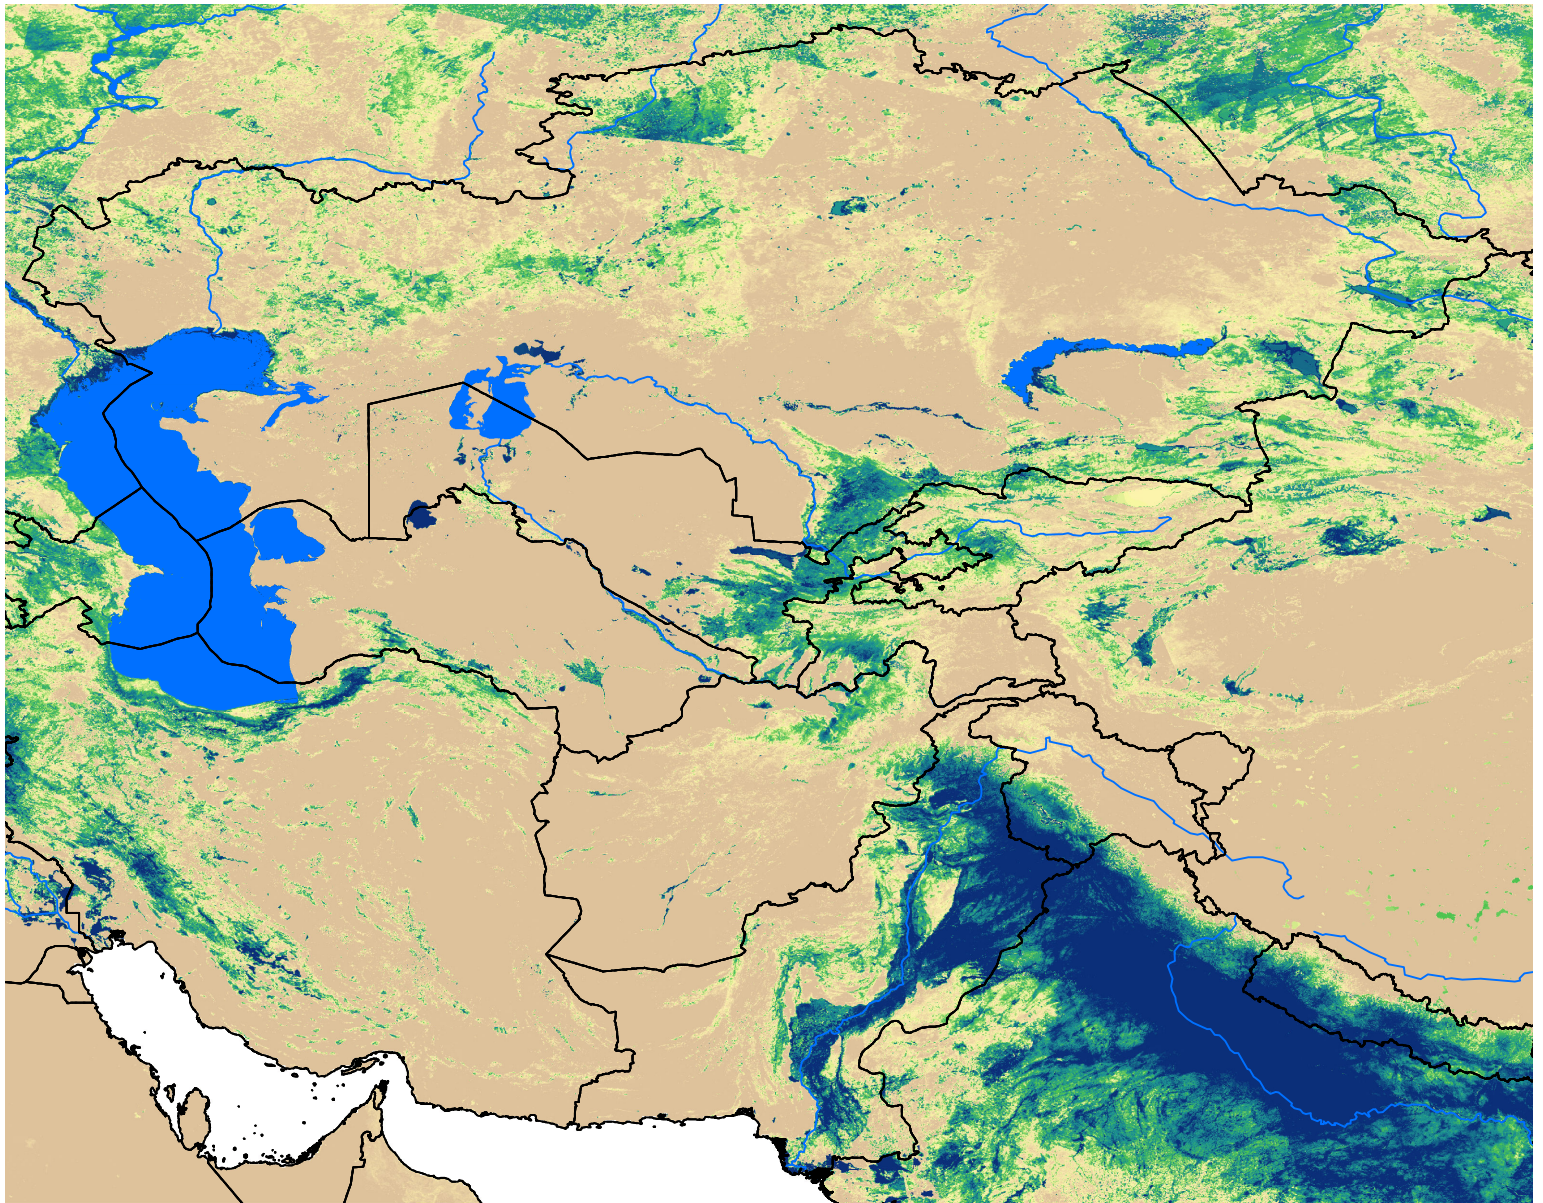

Central Asia SSEBop Actual ET

May Dekad 1, 2004

ETa (mm)