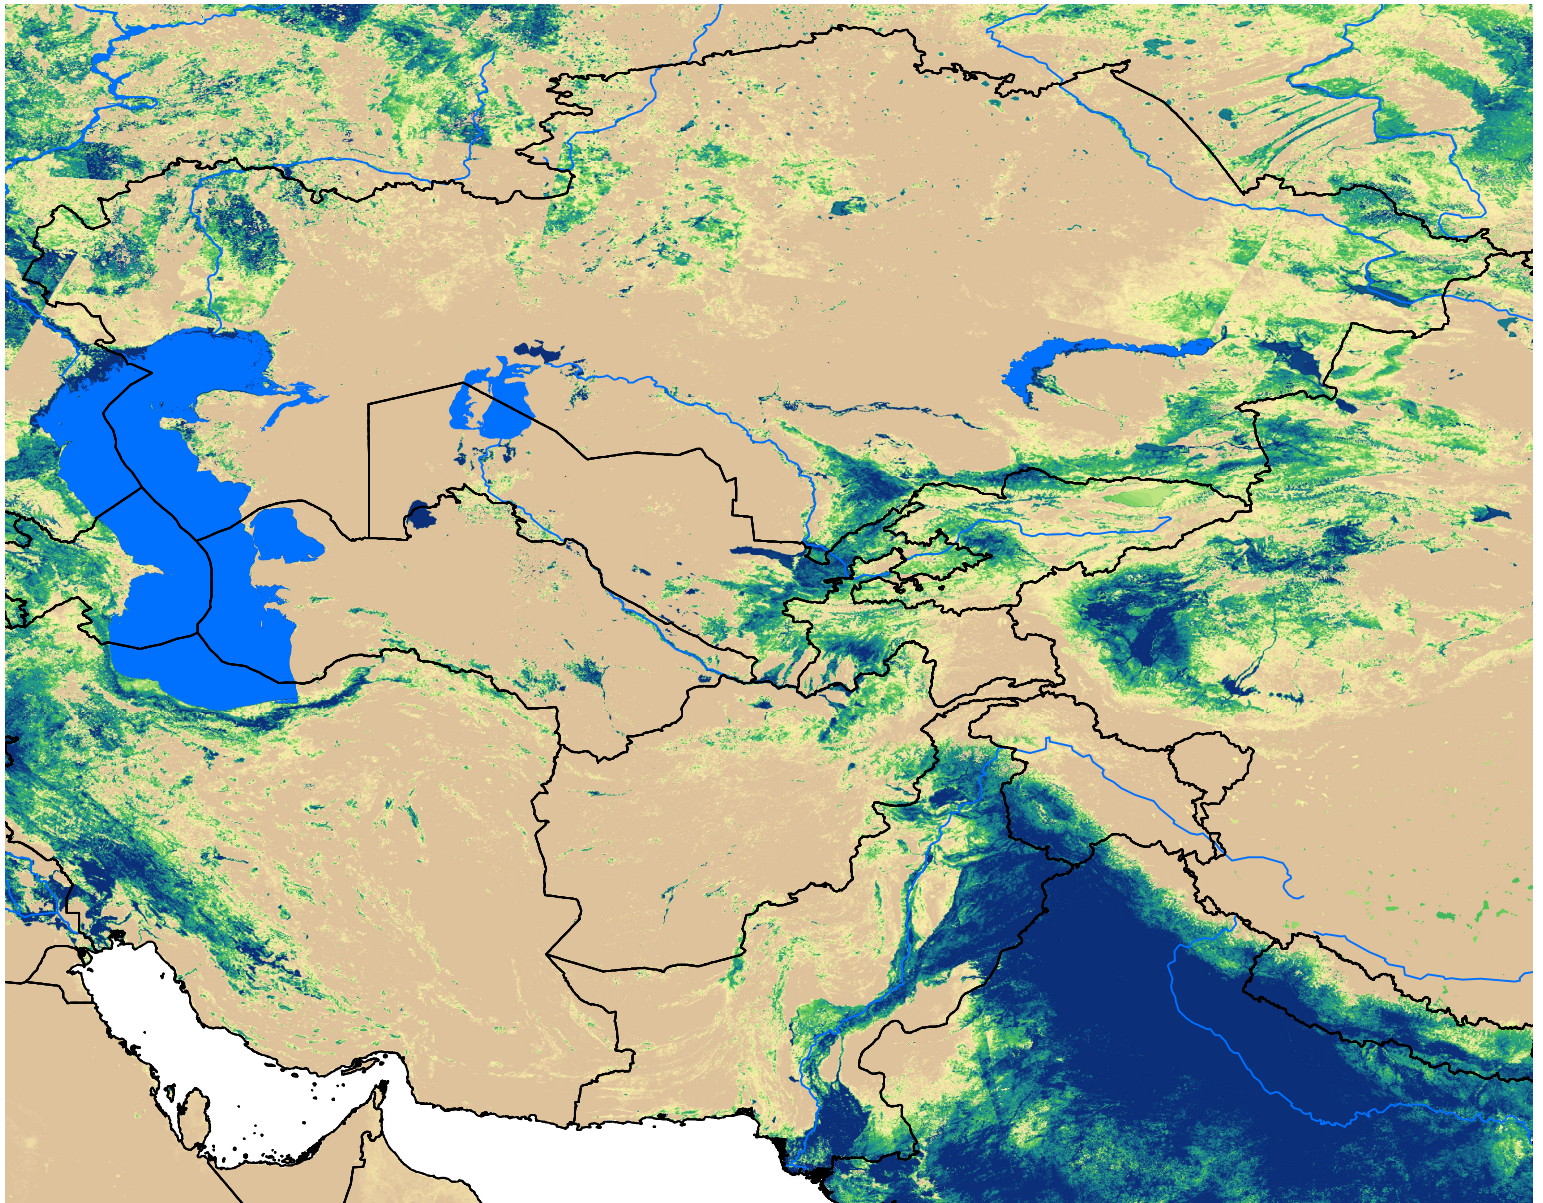

Central Asia SSEBop Actual ET

May Dekad 2, 2004

ETa (mm)