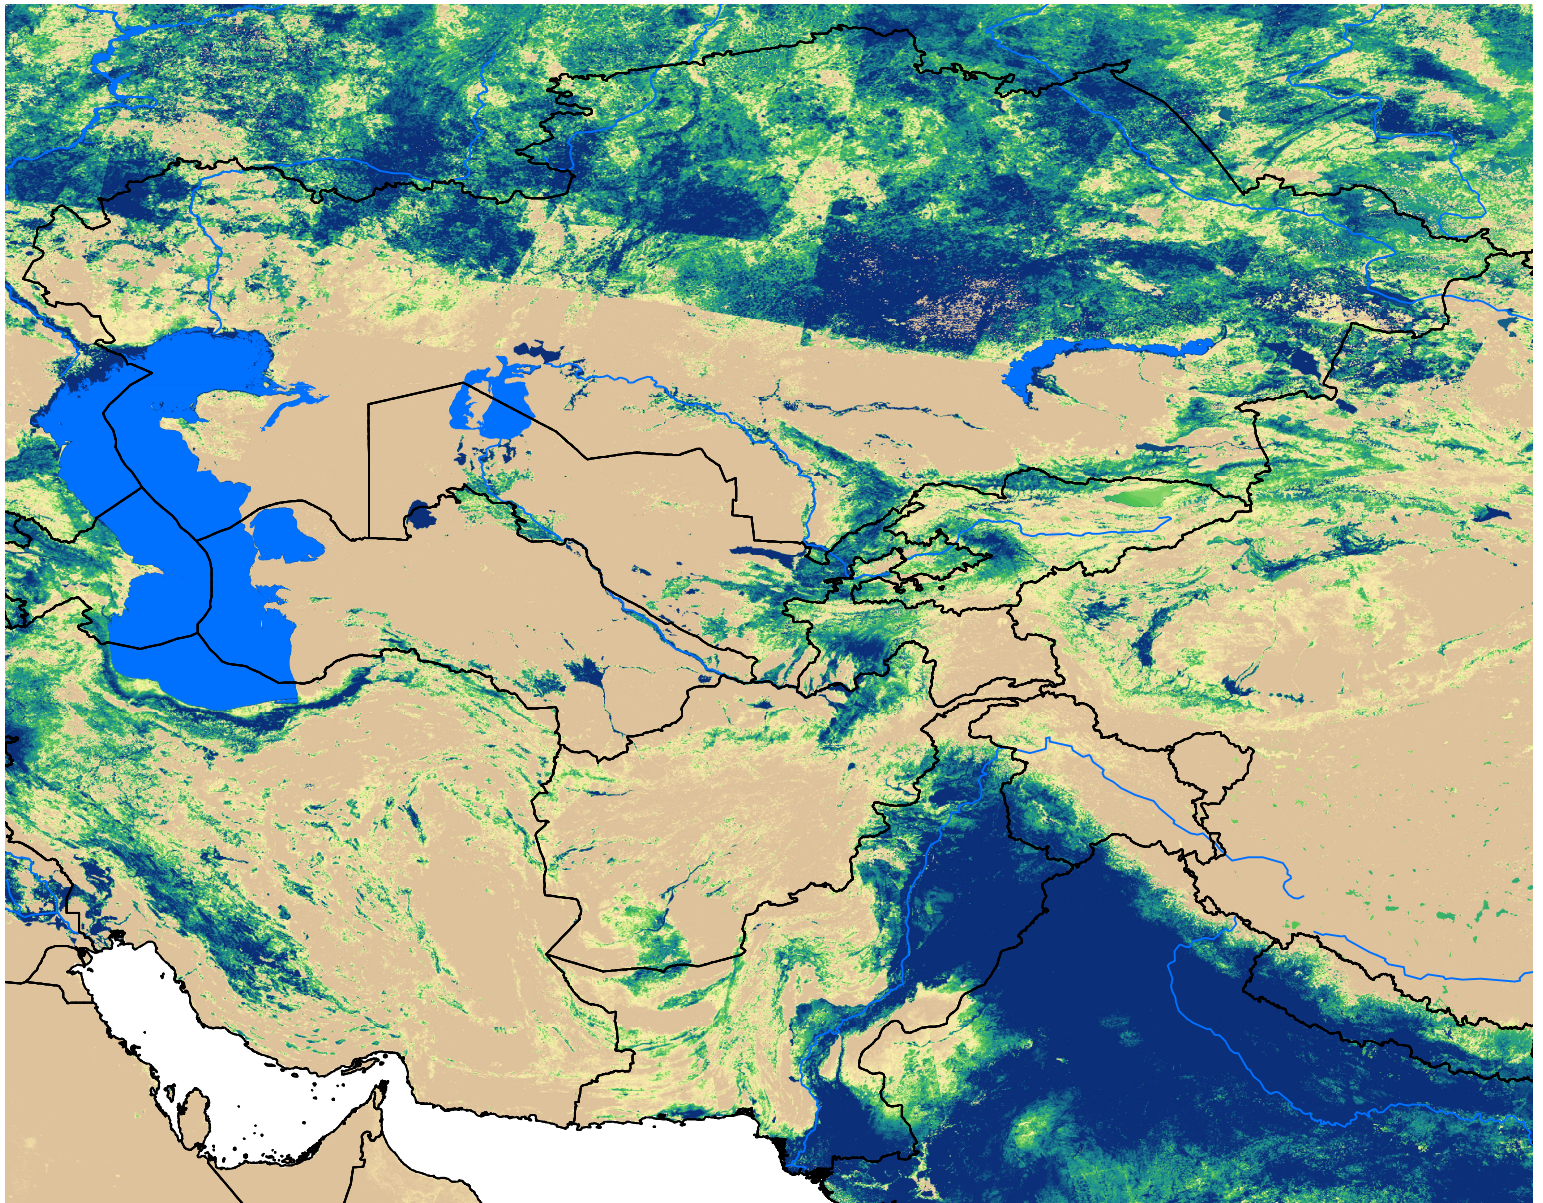

# Central Asia SSEBop Actual ET

May Dekad 3, 2004

ETa (mm)