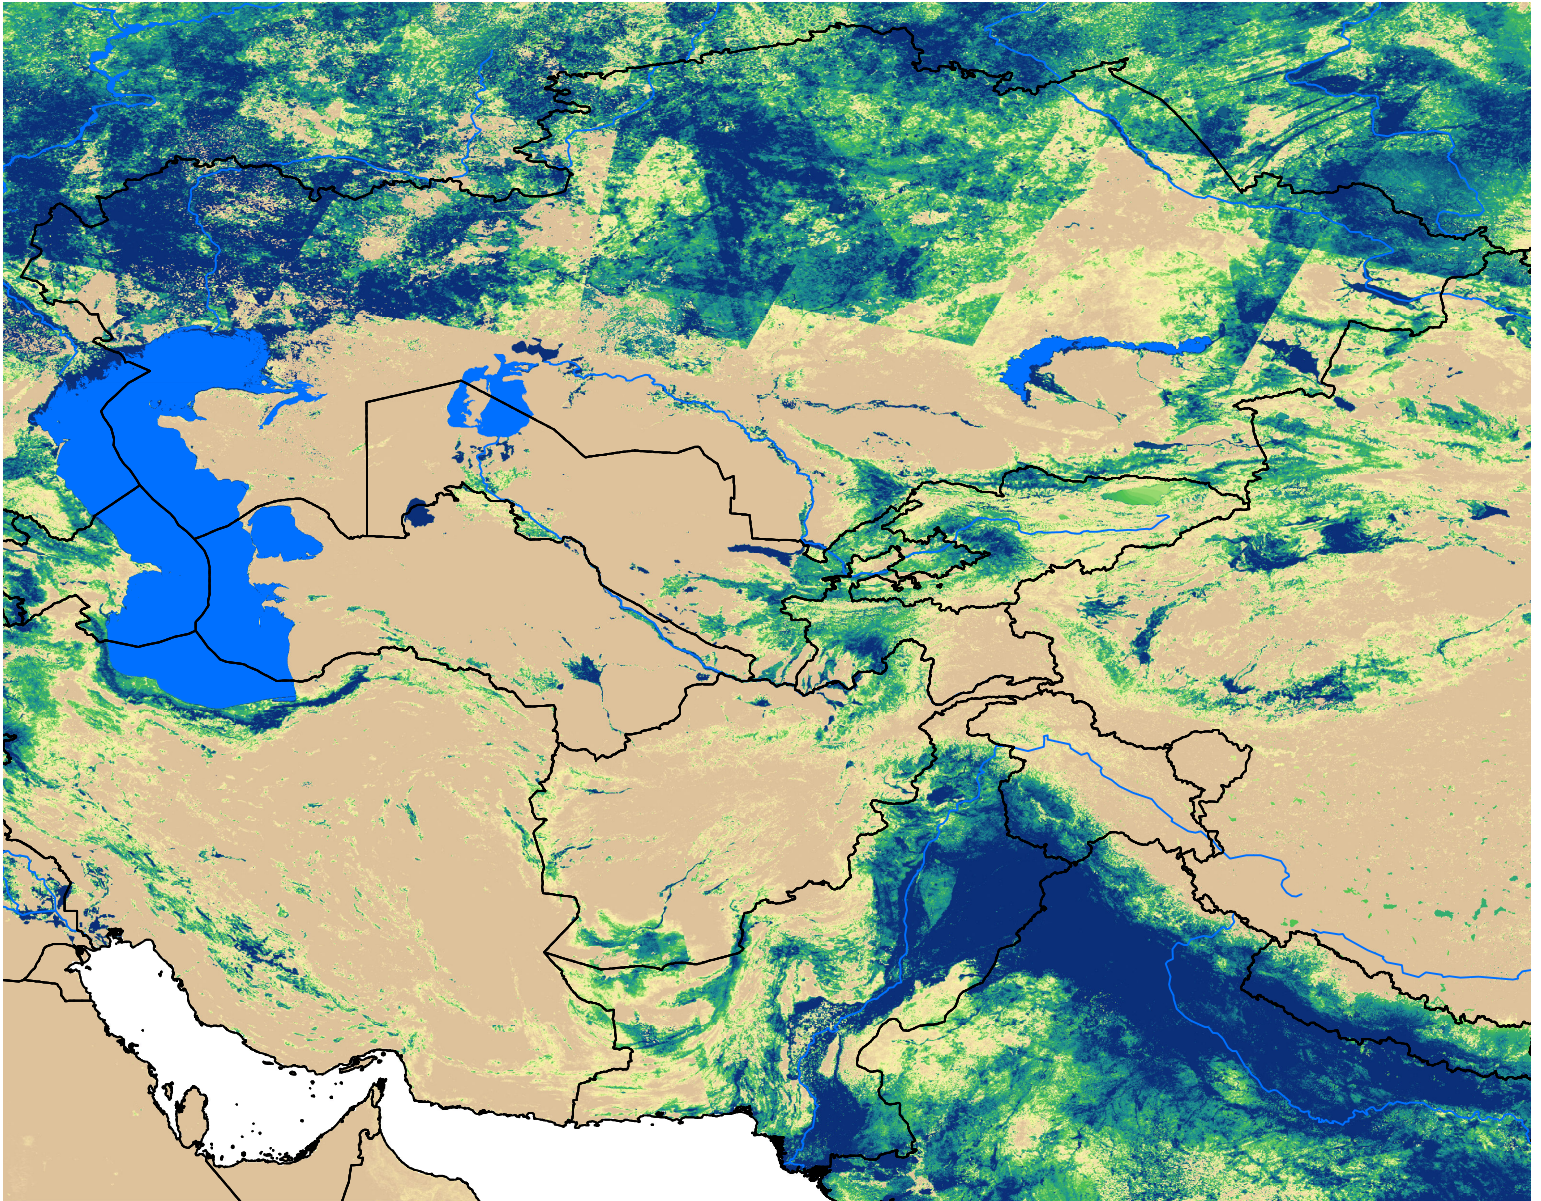

Central Asia SSEBop Actual ET

Jun Dekad 1, 2004

ETa (mm)