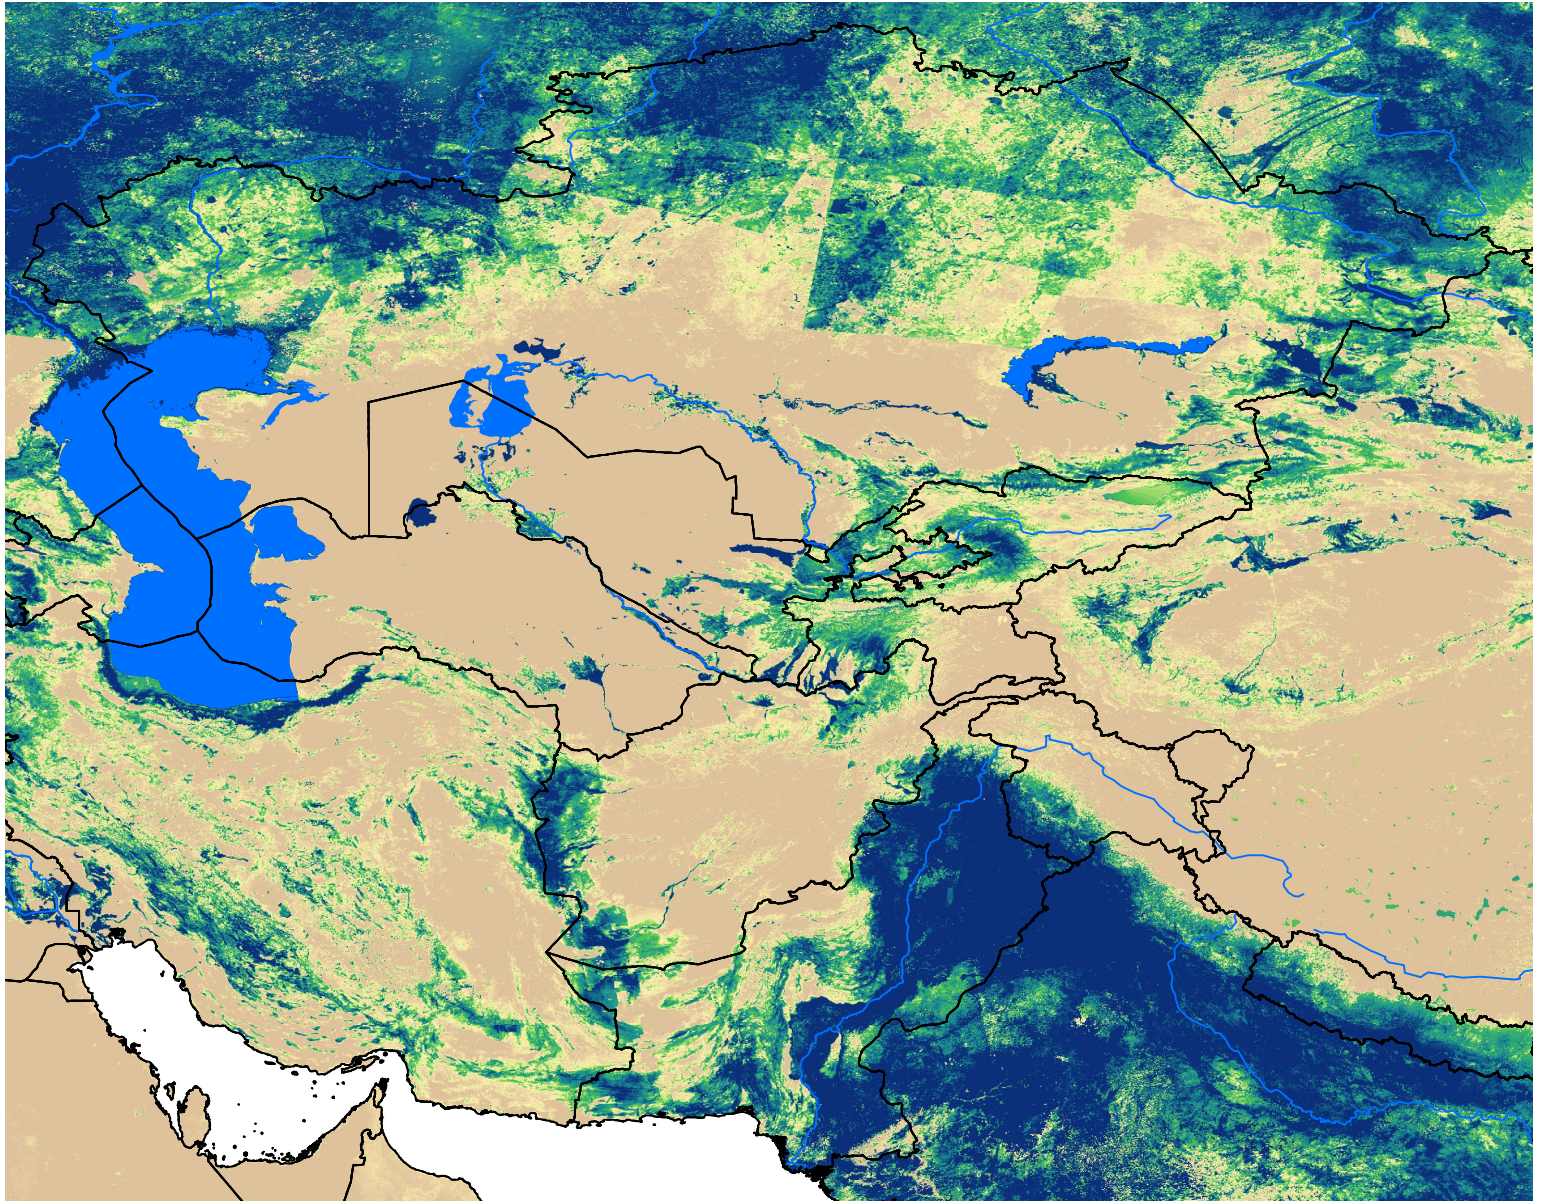

# Central Asia SSEBop Actual ET

Jun Dekad 2, 2004

ETa (mm)