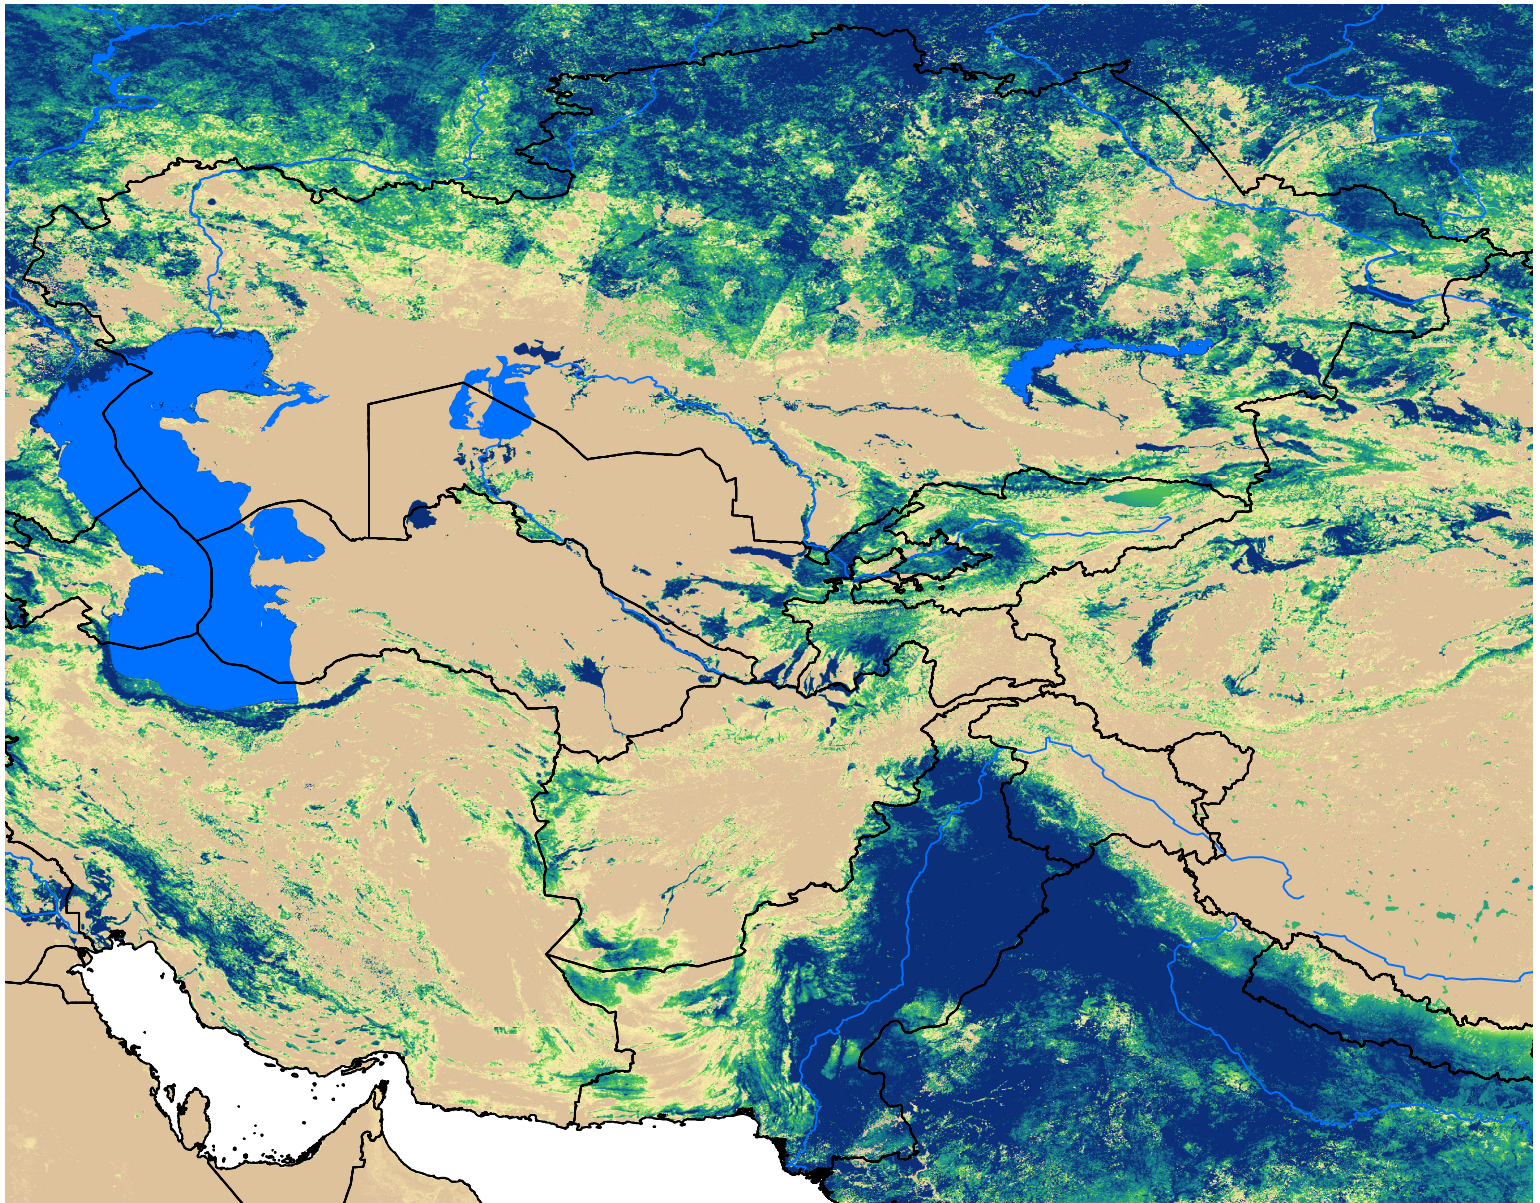

Central Asia SSEBop Actual ET

Jun Dekad 3, 2004

ETa (mm)