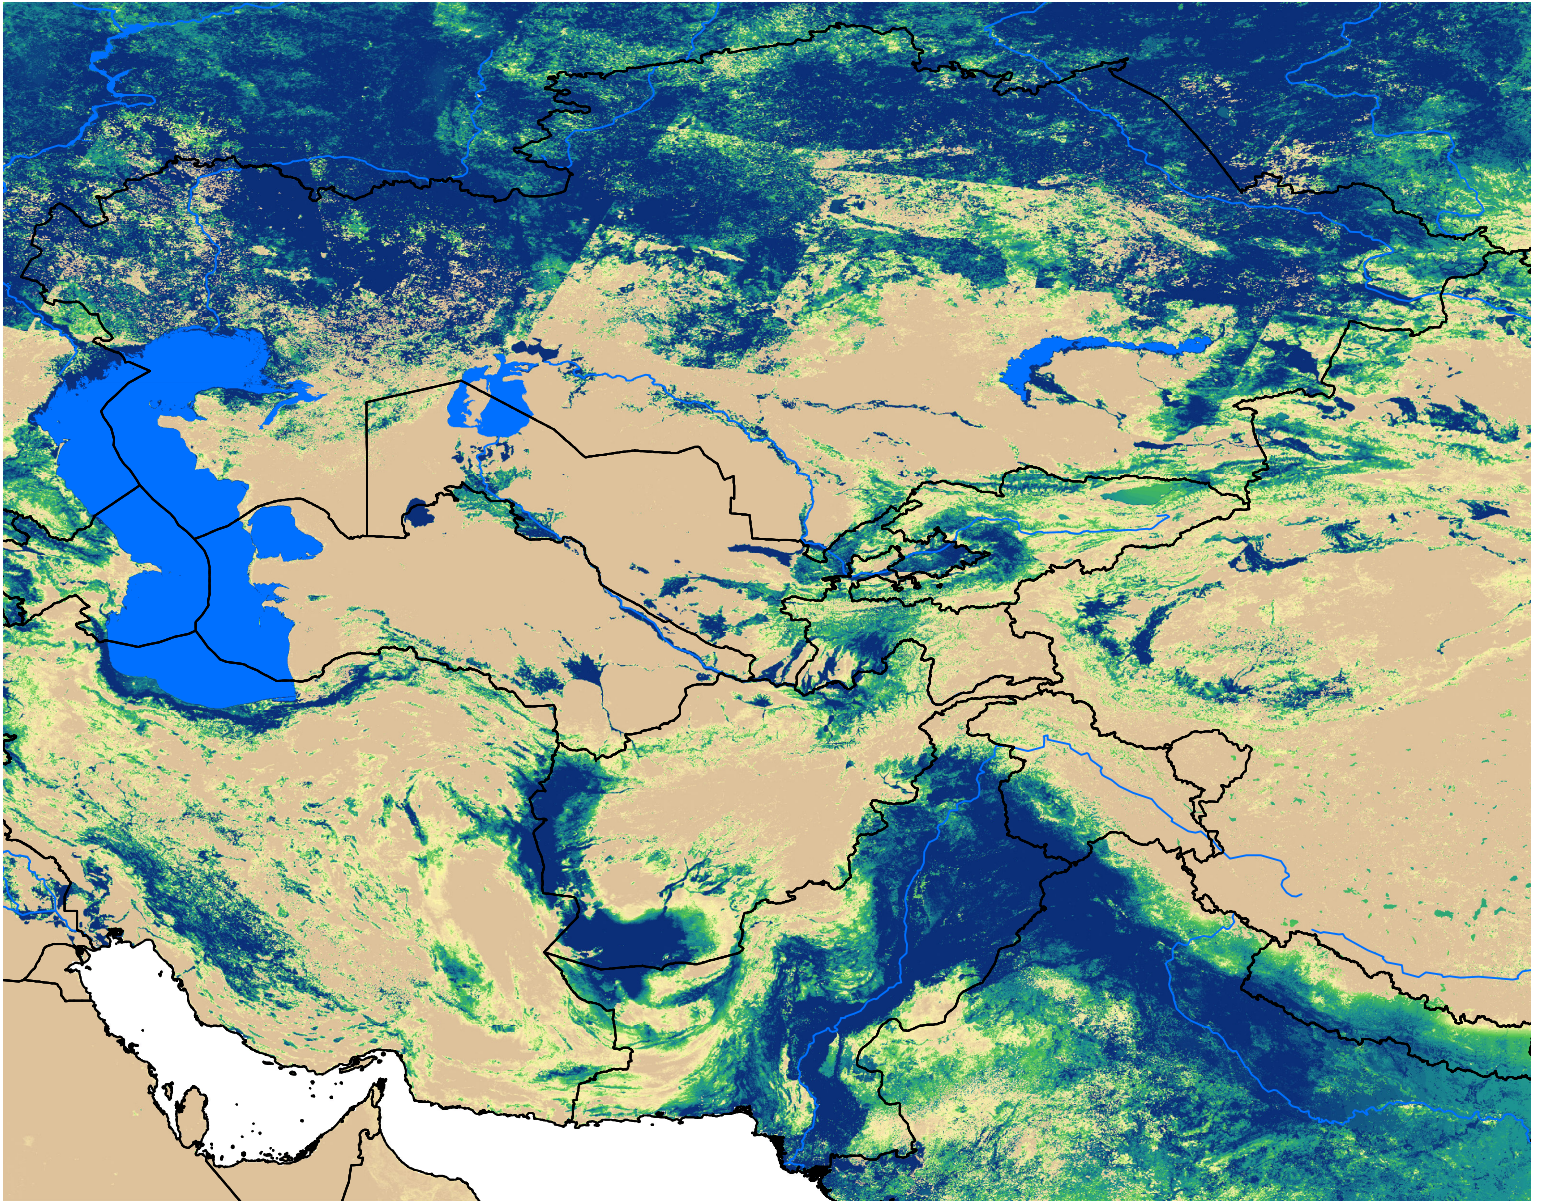

Central Asia SSEBop Actual ET

Jul Dekad 1, 2004

ETa (mm)