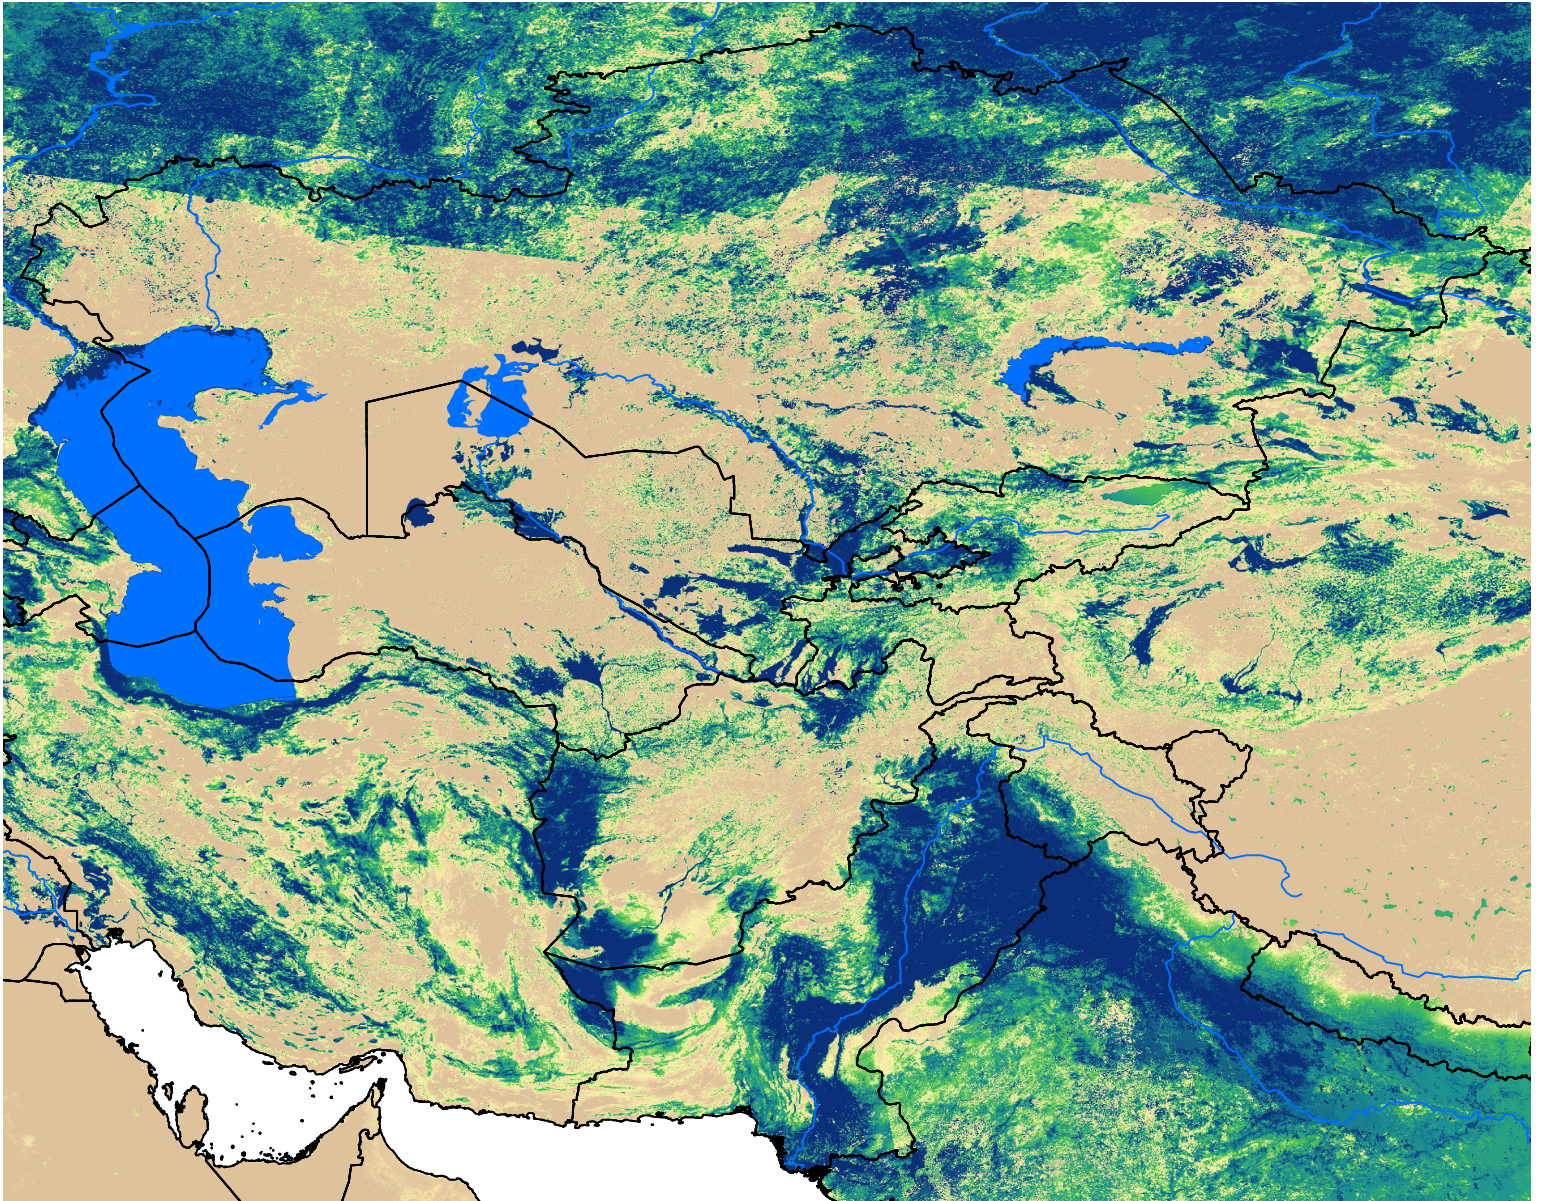

Central Asia SSEBop Actual ET

Jul Dekad 2, 2004

ETa (mm)