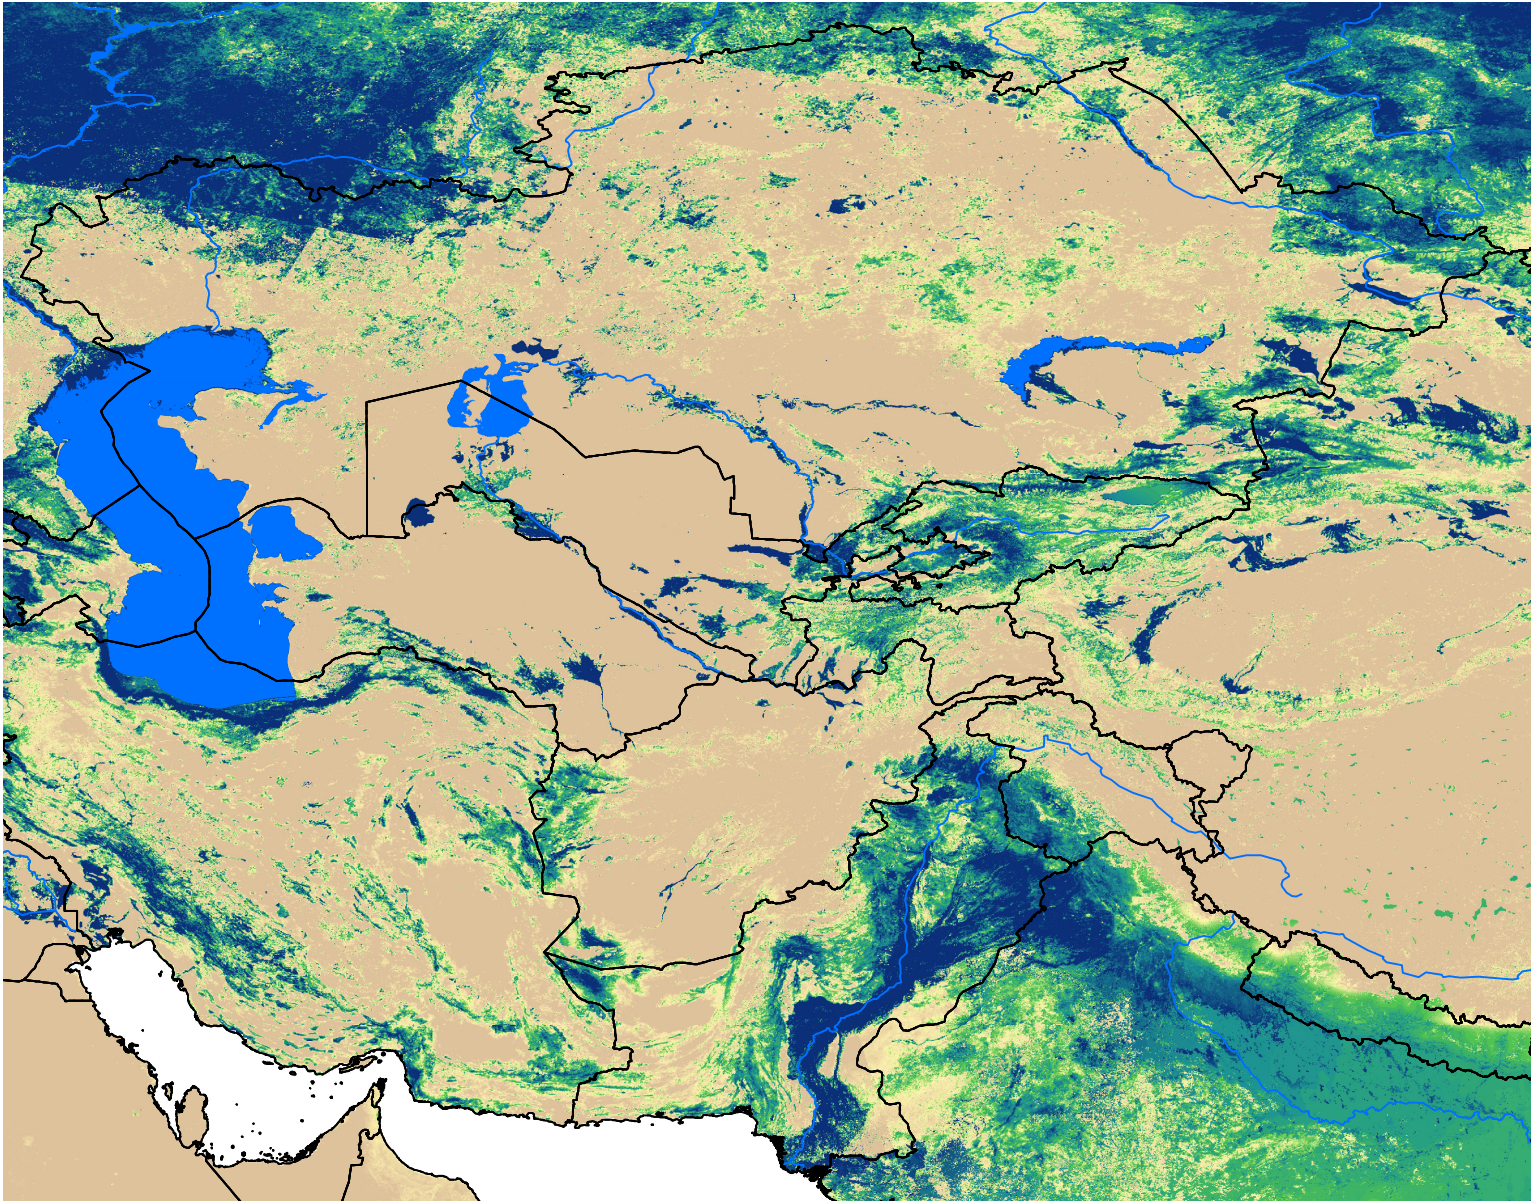

Central Asia SSEBop Actual ET

Jul Dekad 3, 2004

ETa (mm)