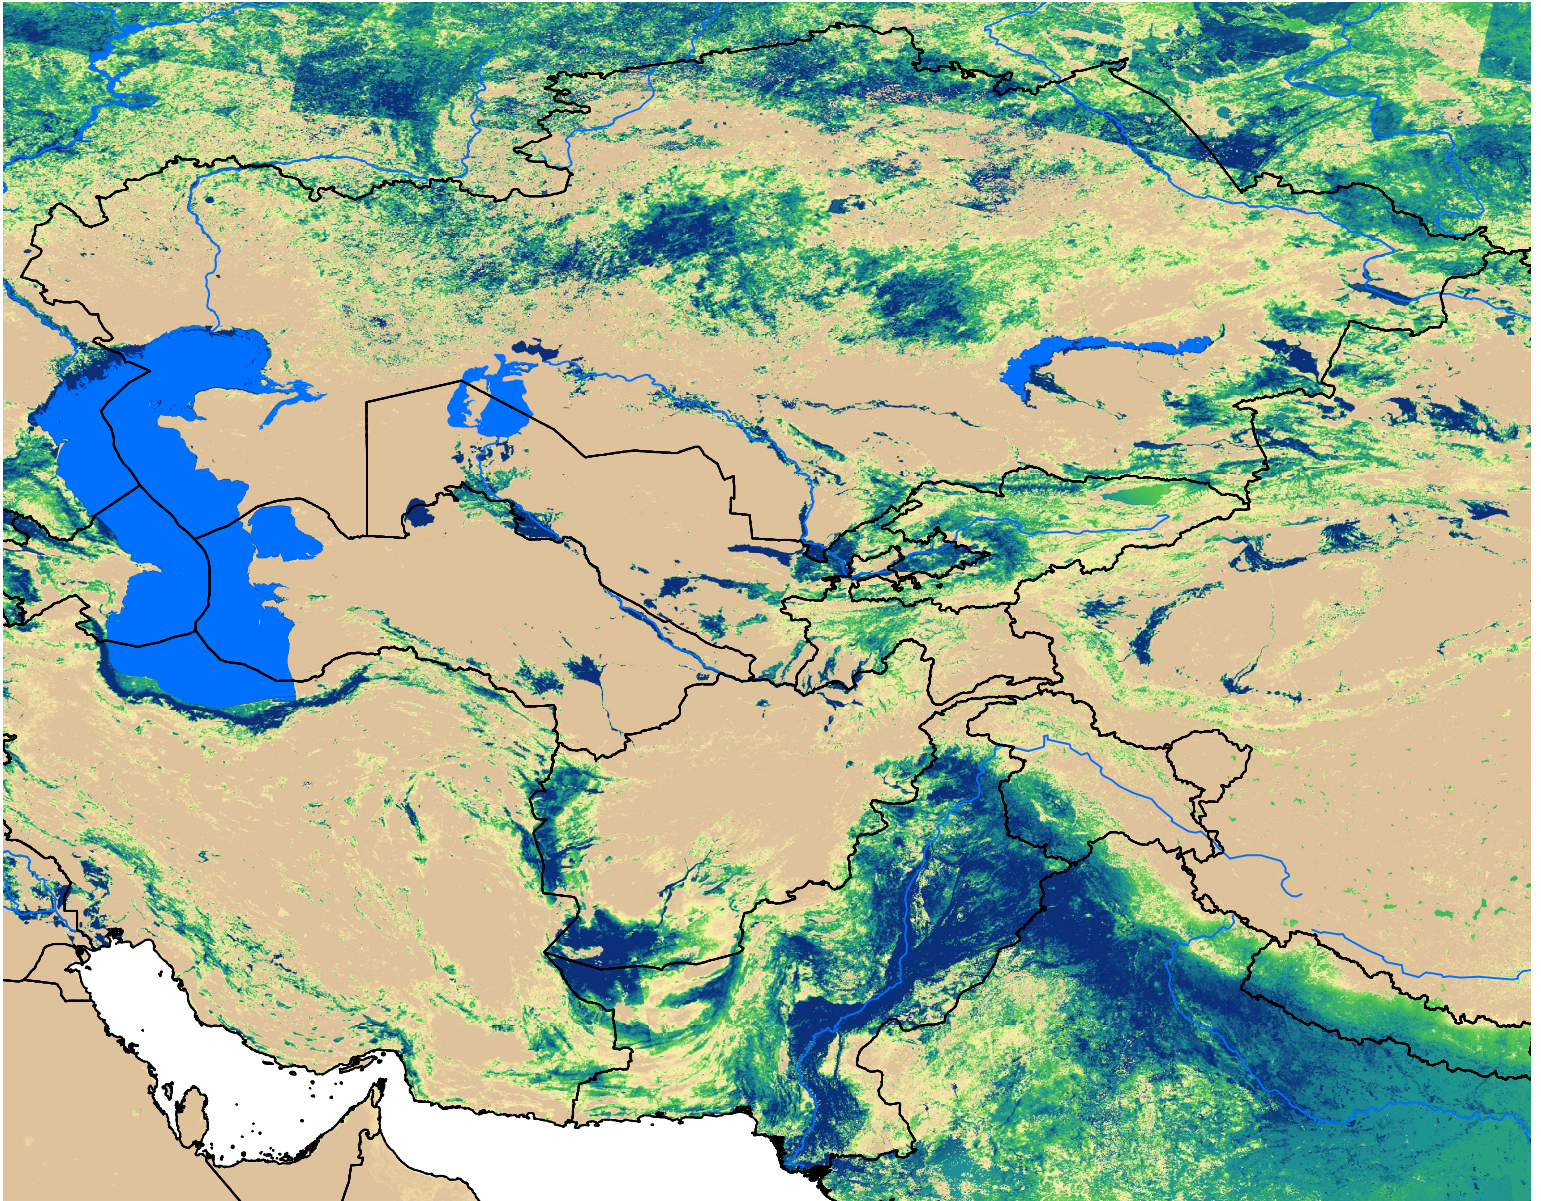

Central Asia SSEBop Actual ET

Aug Dekad 1, 2004

ETa (mm)