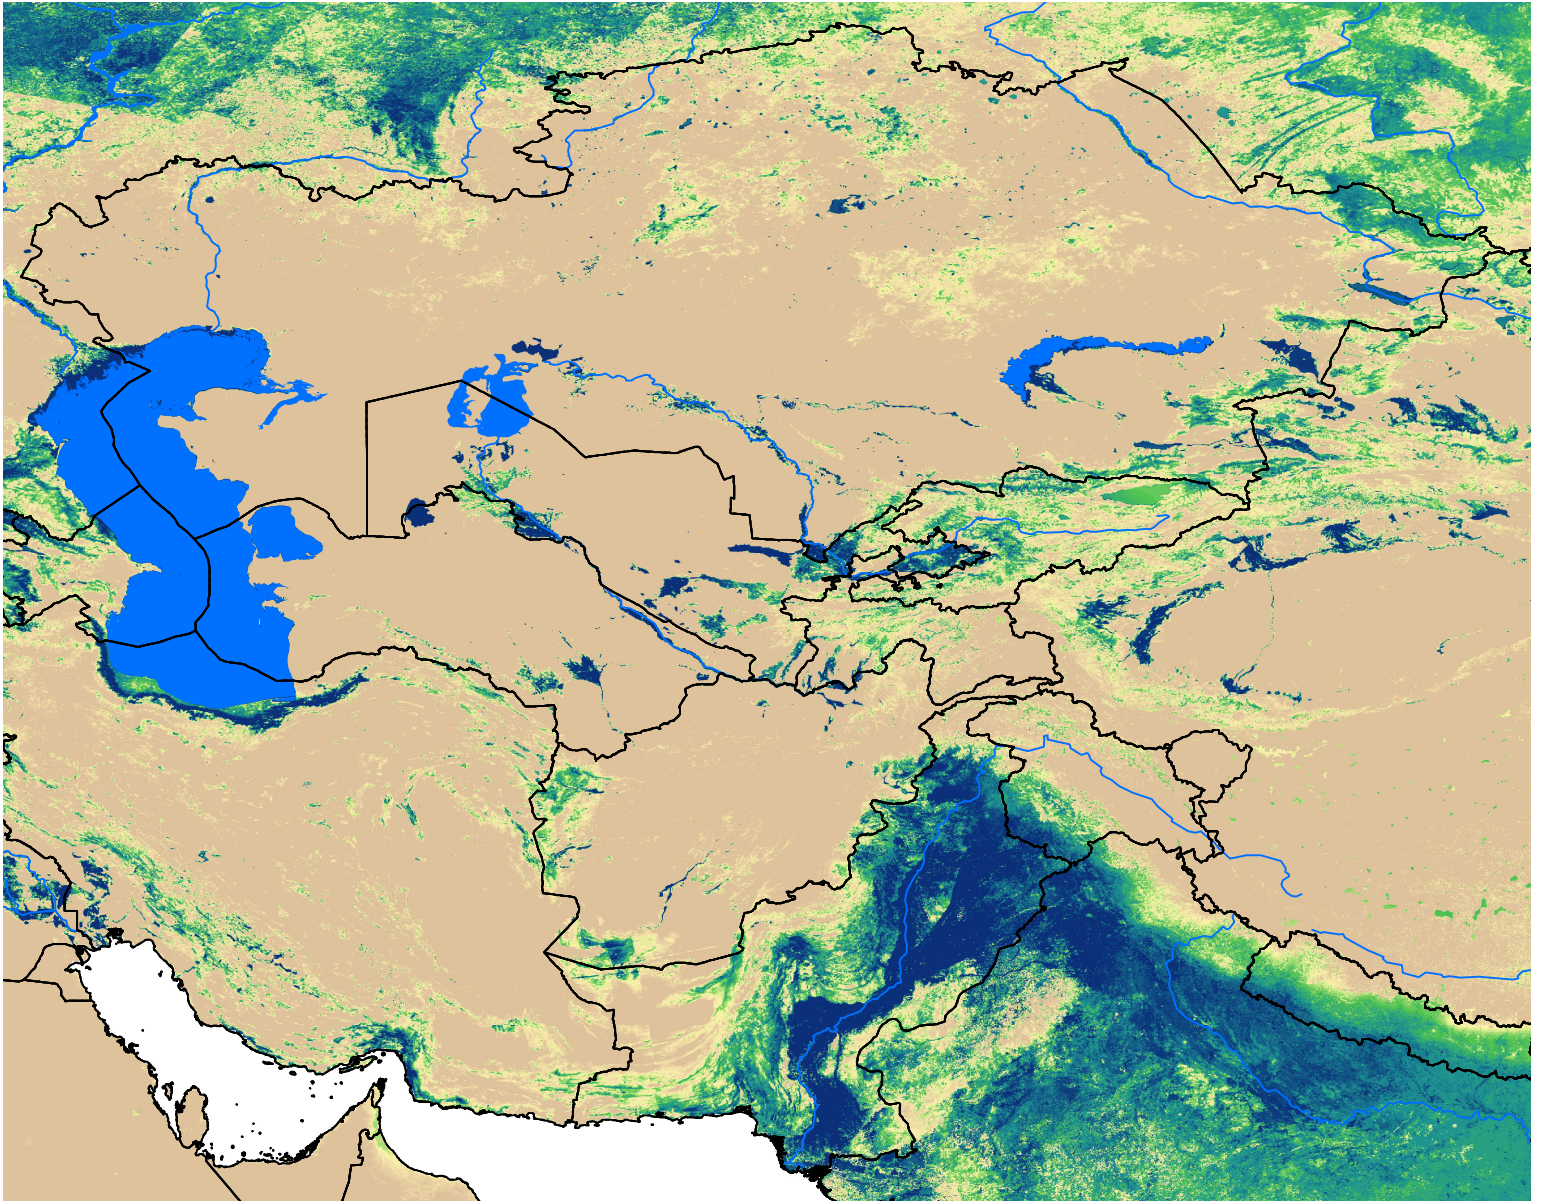

Central Asia SSEBop Actual ET

Aug Dekad 2, 2004

ETa (mm)